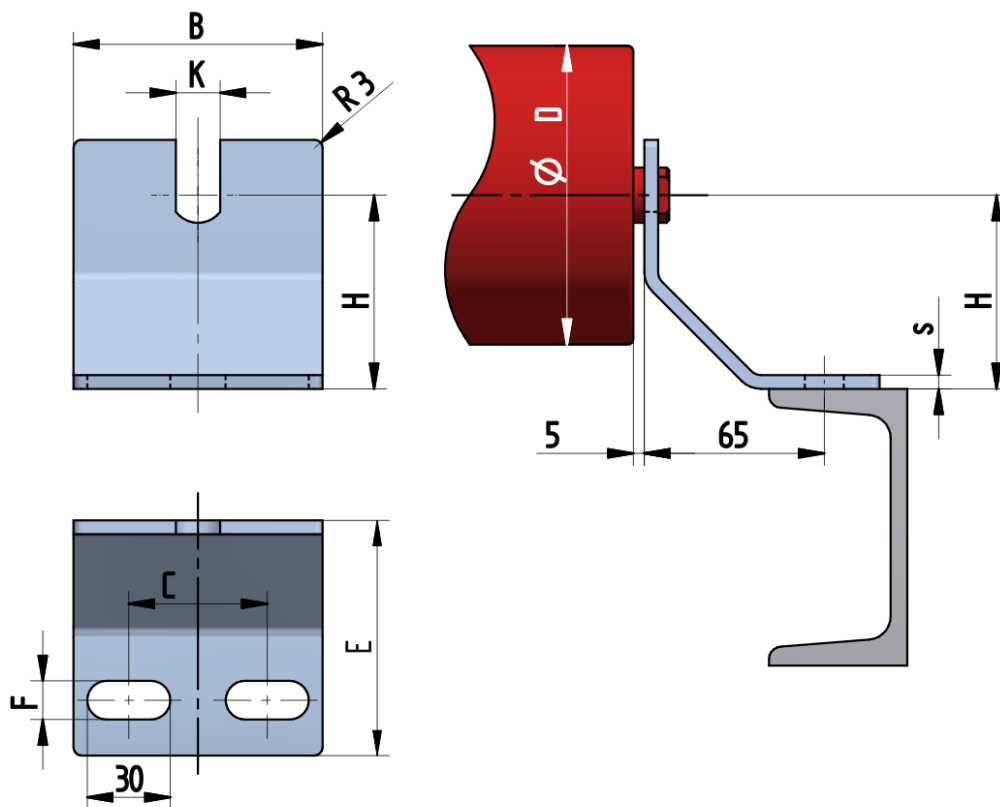

## Tragstationen OB1

Version: 2015-07-27

BB(mm)	B(mm)	s(mm)	F(mm)	E(mm)	h(mm)	C(mm)	D(mm)	K(mm)	m/ks(kg)	Artikl
400-1200	90	5	14	95	70	50	63.5 - 108	16	0.56	OB5090-070-K16
400-1200	90	5	14	95	100	50	133-159	16	0	OB5090-100-K16
400-1200	90	5	14	95	100	50	133-159	19	0	OB5090-100-K19
400-1200	90	6	14	95	70	50	63.5 - 108	16	0	OB6090-070-K16
400-1200	90	6	14	95	100	50	133-159	16	0	OB6090-100-K16
400-1200	90	6	14	95	100	50	133-159	19	0	OB6090-100-K19
800-1200	140	5	18	95	70	90	63,5-108	16	0	OB5140-070-K16
800-1200	140	5	18	95	70	90	63,5-108	19	0	OB5140-070-K19
800-1200	140	5	18	95	70	90	63.5 - 108	23	0	OB5140-070-K23
800-1200	140	5	18	95	100	90	133-159	16	1	OB5140-100-K16
800-1200	140	5	18	95	100	90	133-159	19	1	OB5140-100-K19
800-1200	140	5	18	95	100	90	133-159	23	1	OB5140-100-K23
1000-1400	140	6	18	95	70	90	89-108	19	1	OB6140-070-K16
1000-1400	140	6	18	95	70	90	89-108	19	1	OB6140-070-K19
1000-1400	140	6	18	95	70	90	89-108	23	1	OB6140-070-K23
1000-1400	140	6	18	95	100	90	133-159	16	1	OB6140-100-K16
1000-1400	140	6	18	95	100	90	133-159	19	1	OB6140-100-K19
1000-1400	140	6	18	95	100	90	133-159	23	1	OB6140-100-K23
1000-1400	140	8	18	95	70	90	89-108	16	1	OB8140-070-K16