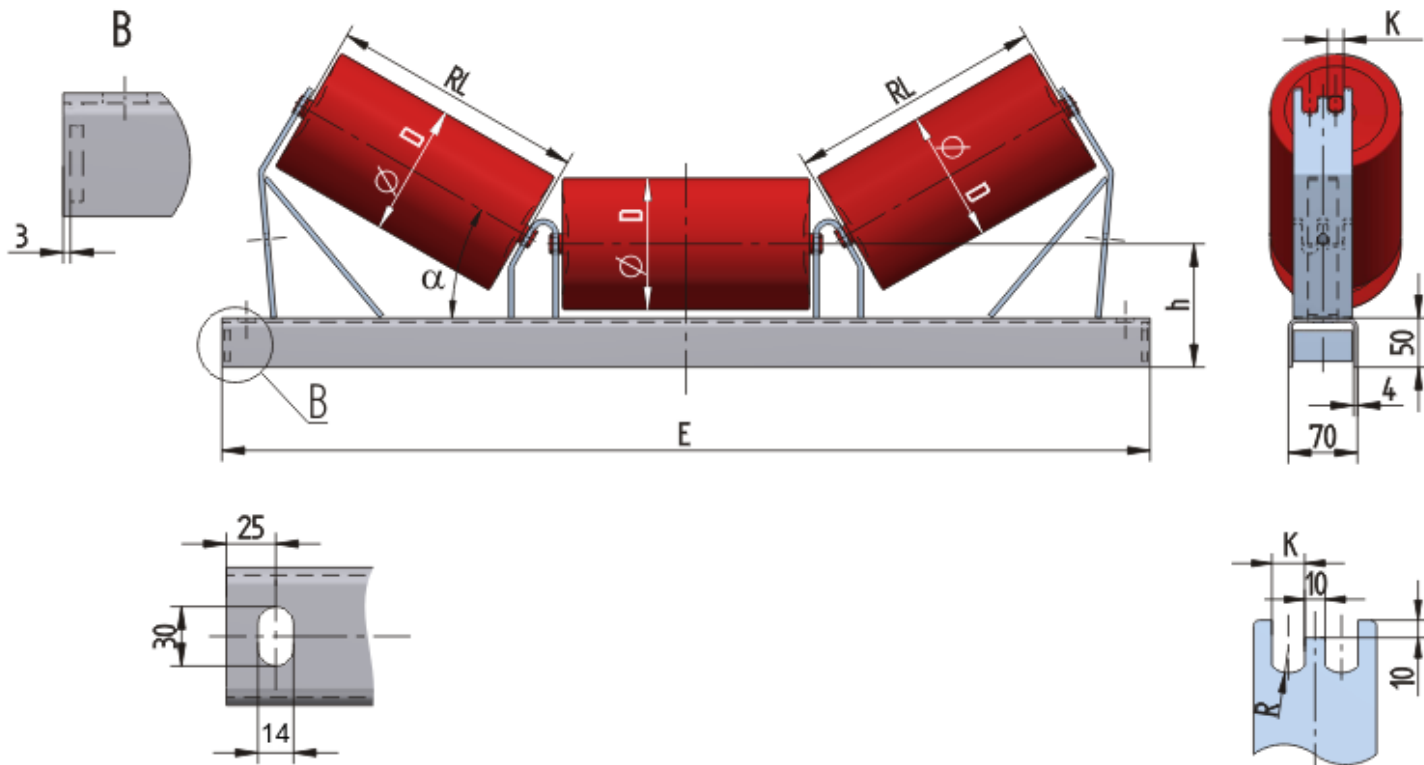

FÖRDERANLAGEN - BELT CONVEYORS GTK PÁSOVÉ DOPRAVNÍKY

GTK, spol s r.o., CZ-687 07 TUPESY 116, okres Uherské Hradiště, Česká republika

Tel.: +420 572 520 880-9, Fax: +420 572 520 899

Tragstationen

Version:

BB(mm)	Muldung°	D(mm)	RL(mm)	h(mm)	E(mm)	m(kg)	Artikl
500	15	63,89,108	200	125	790	5.80	PAH05015125
500	20	63,89,108	200	125	790	6.20	PAH05020125
500	25	63,89,108	200	125	790	6.30	PAH05025125
500	30	63,89,108	200	125	790	6.50	PAH05030125
500	35	63,89,108	200	125	790	6.70	PAH05035125
500	40	63,89,108	200	125	790	6.90	PAH05040125
500	45	63,89,108	200	125	790	7.10	PAH05045125
650	15	63,89,108	250	125	940	6.80	PAH06515125
650	20	63,89,108	250	125	940	7.00	PAH06520125
650	25	63,89,108	250	125	940	7.20	PAH06525125
650	30	63,89,108	250	125	940	7.40	PAH06530125
650	35	63,89,108	250	125	940	7.60	PAH06535125
650	40	63,89,108	250	125	940	7.80	PAH06540125
650	45	63,89,108	250	125	940	8.10	PAH06545125
800	15	63,89,108	315	125	1140	7.90	PAH08015125
800	20	63,89,108	315	125	1140	8.10	PAH08020125
800	25	63,89,108	315	125	1140	8.40	PAH08025135
800	30	63,89,108	315	125	1140	8.60	PAH08030125
800	35	63,89,108	315	125	1140	8.80	PAH08035125