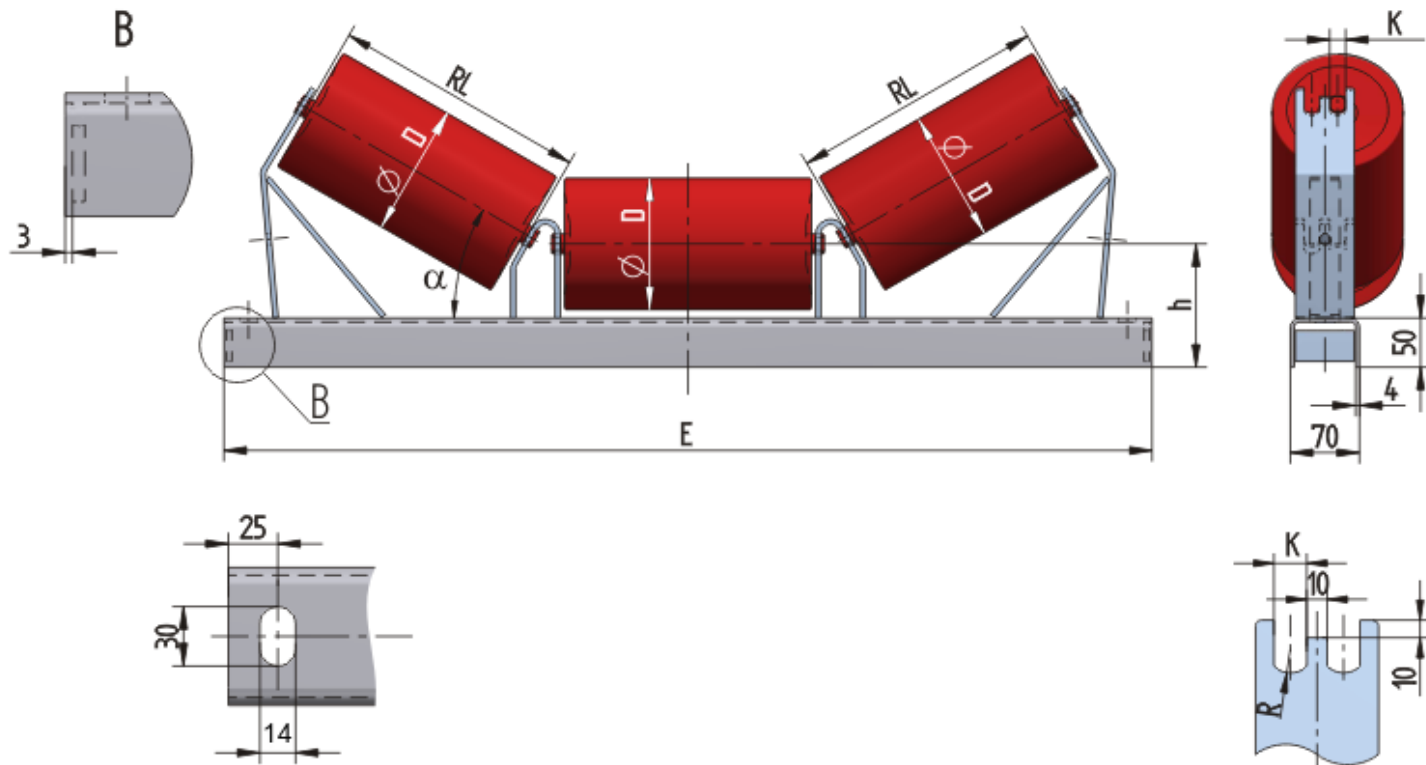

FÖRDERANLAGEN - BELT CONVEYORS GTK PÁSOVÉ DOPRAVNÍKY

GTK, spol s r.o., CZ-687 07 TUPESY 116, okres Uherské Hradiště, Česká republika

Tel.: +420 572 520 880-9, Fax: +420 572 520 899

Tragstationen

Version:

BB(mm)	Muldung°	D(mm)	RL(mm)	h(mm)	E(mm)	m(kg)	Artikl
500	15	63,89,108	200	125	790	5.80	PAH05015125
500	20	63,89,108	200	125	790	6.20	PAH05020125
500	25	63,89,108	200	125	790	6.30	PAH05025125
500	30	63,89,108	200	125	790	6.50	PAH05030125
500	35	63,89,108	200	125	790	6.70	PAH05035125
500	40	63,89,108	200	125	790	6.90	PAH05040125
500	45	63,89,108	200	125	790	7.10	PAH05045125
650	15	63,89,108	250	125	940	6.80	PAH06515125
650	20	63,89,108	250	125	940	7.00	PAH06520125
650	25	63,89,108	250	125	940	7.20	PAH06525125
650	30	63,89,108	250	125	940	7.40	PAH06530125
650	35	63,89,108	250	125	940	7.60	PAH06535125
650	40	63,89,108	250	125	940	7.80	PAH06540125
650	45	63,89,108	250	125	940	8.10	PAH06545125
800	15	63,89,108	315	125	1140	7.90	PAH08015125
800	20	63,89,108	315	125	1140	8.10	PAH08020125
800	25	63,89,108	315	125	1140	8.40	PAH08025135
800	30	63,89,108	315	125	1140	8.60	PAH08030125
800	35	63,89,108	315	125	1140	8.80	PAH08035125