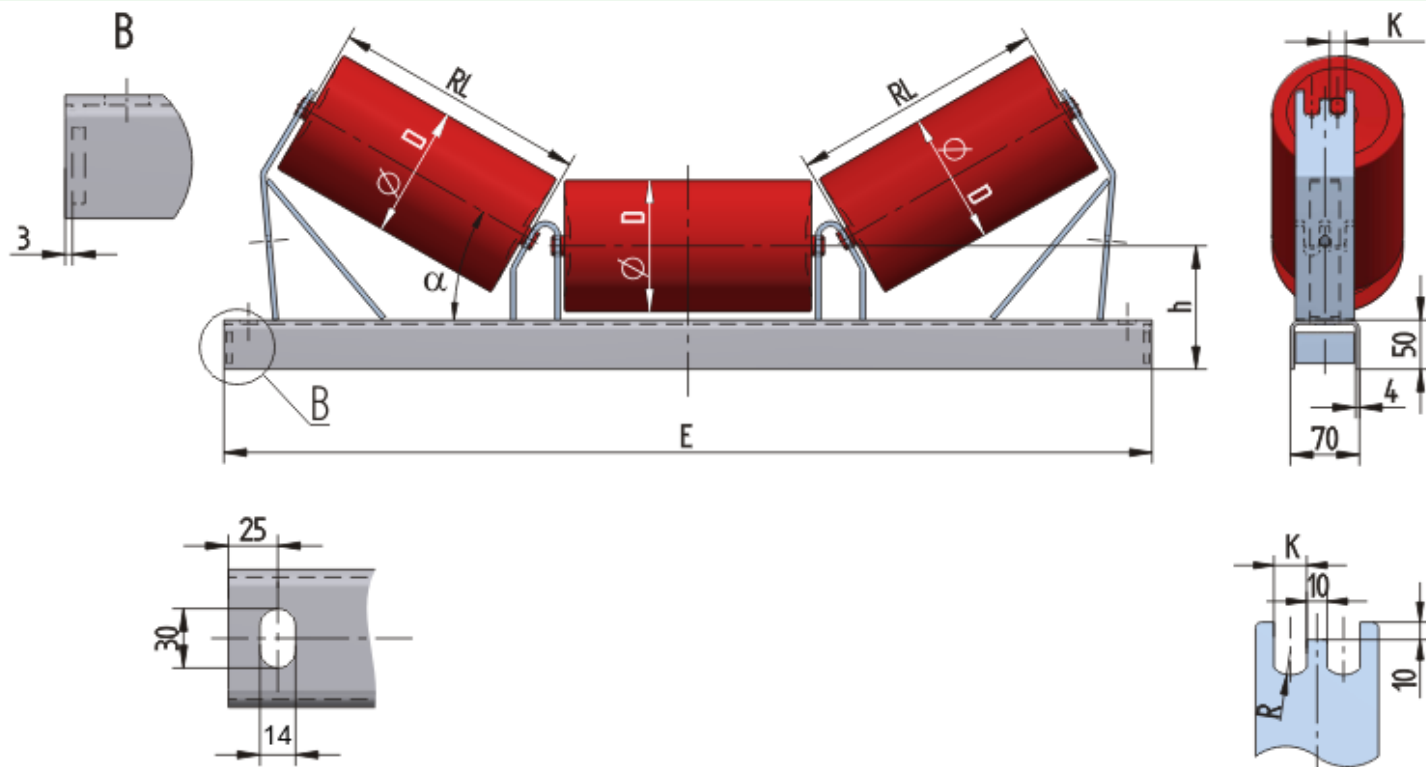

FÖRDERANLAGEN - BELT CONVEYORS GTK PÁSOVÉ DOPRAVNÍKY

GTK, spol s r.o., CZ-687 07 TUPESY 116, okres Uherské Hradiště, Česká republika

Tel.: +420 572 520 880-9, Fax: +420 572 520 899

Tragstationen

Version:

BB(mm)	Muldung°	D(mm)	RL(mm)	h(mm)	E(mm)	m(kg)	Artikel
500	15	63,89,108	200	125	790	5.80	PAH05015125
500	20	63,89,108	200	125	790	6.20	PAH05020125
500	25	63,89,108	200	125	790	6.30	PAH05025125
500	30	63,89,108	200	125	790	6.50	PAH05030125
500	35	63,89,108	200	125	790	6.70	PAH05035125
500	40	63,89,108	200	125	790	6.90	PAH05040125
500	45	63,89,108	200	125	790	7.10	PAH05045125
650	15	63,89,108	250	125	940	6.80	PAH06515125
650	20	63,89,108	250	125	940	7.00	PAH06520125
650	25	63,89,108	250	125	940	7.20	PAH06525125
650	30	63,89,108	250	125	940	7.40	PAH06530125
650	35	63,89,108	250	125	940	7.60	PAH06535125
650	40	63,89,108	250	125	940	7.80	PAH06540125
650	45	63,89,108	250	125	940	8.10	PAH06545125
800	15	63,89,108	315	125	1140	7.90	PAH08015125
800	20	63,89,108	315	125	1140	8.10	PAH08020125
800	25	63,89,108	315	125	1140	8.40	PAH08025135
800	30	63,89,108	315	125	1140	8.60	PAH08030125
800	35	63,89,108	315	125	1140	8.80	PAH08035125