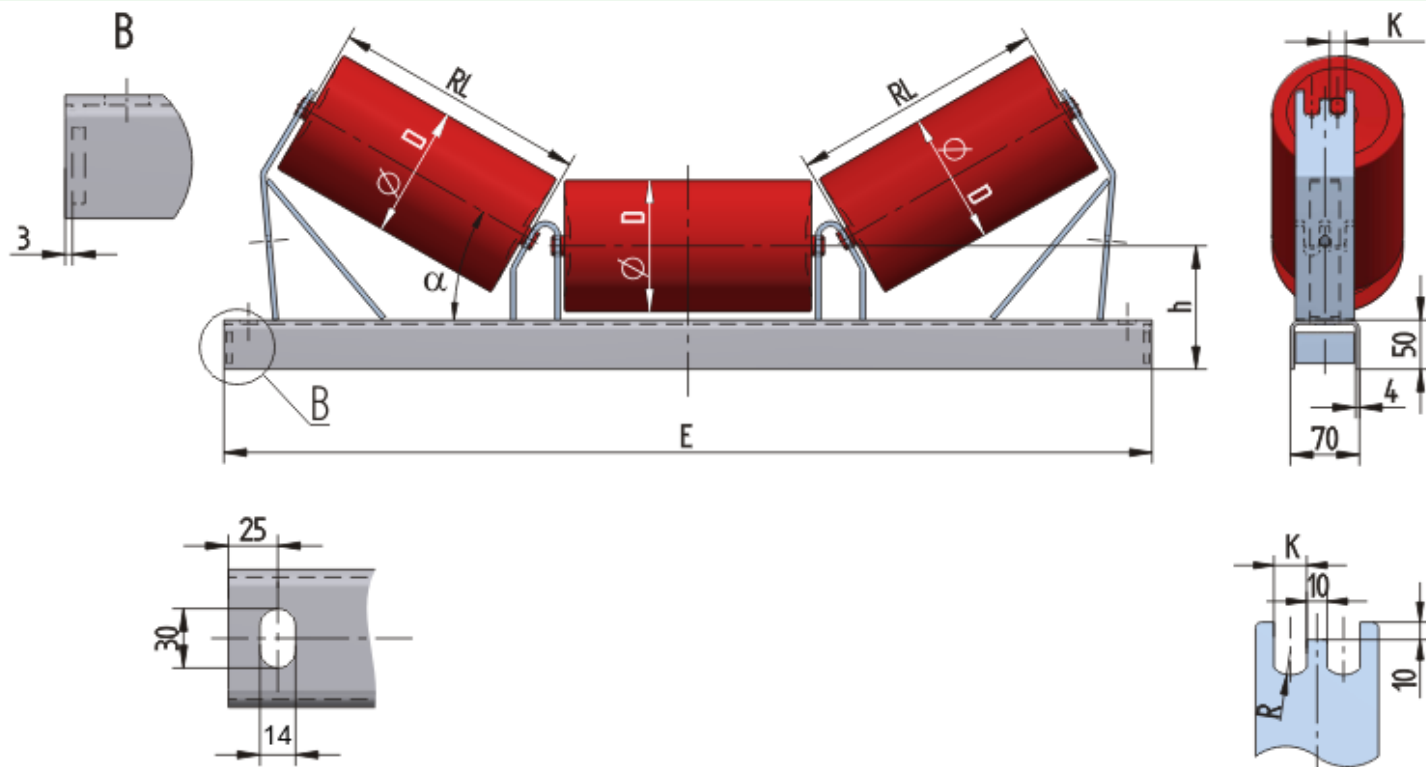

## Tragstationen

Version:

BB(mm)	Muldung°	D(mm)	RL(mm)	h(mm)	E(mm)	m(kg)	Artikel
500	15	63,89,108	200	125	790	5.80	PAH05015125
500	20	63,89,108	200	125	790	6.20	PAH05020125
500	25	63,89,108	200	125	790	6.30	PAH05025125
500	30	63,89,108	200	125	790	6.50	PAH05030125
500	35	63,89,108	200	125	790	6.70	PAH05035125
500	40	63,89,108	200	125	790	6.90	PAH05040125
500	45	63,89,108	200	125	790	7.10	PAH05045125
650	15	63,89,108	250	125	940	6.80	PAH06515125
650	20	63,89,108	250	125	940	7.00	PAH06520125
650	25	63,89,108	250	125	940	7.20	PAH06525125
650	30	63,89,108	250	125	940	7.40	PAH06530125
650	35	63,89,108	250	125	940	7.60	PAH06535125
650	40	63,89,108	250	125	940	7.80	PAH06540125
650	45	63,89,108	250	125	940	8.10	PAH06545125
800	15	63,89,108	315	125	1140	7.90	PAH08015125
800	20	63,89,108	315	125	1140	8.10	PAH08020125
800	25	63,89,108	315	125	1140	8.40	PAH08025135
800	30	63,89,108	315	125	1140	8.60	PAH08030125
800	35	63,89,108	315	125	1140	8.80	PAH08035125