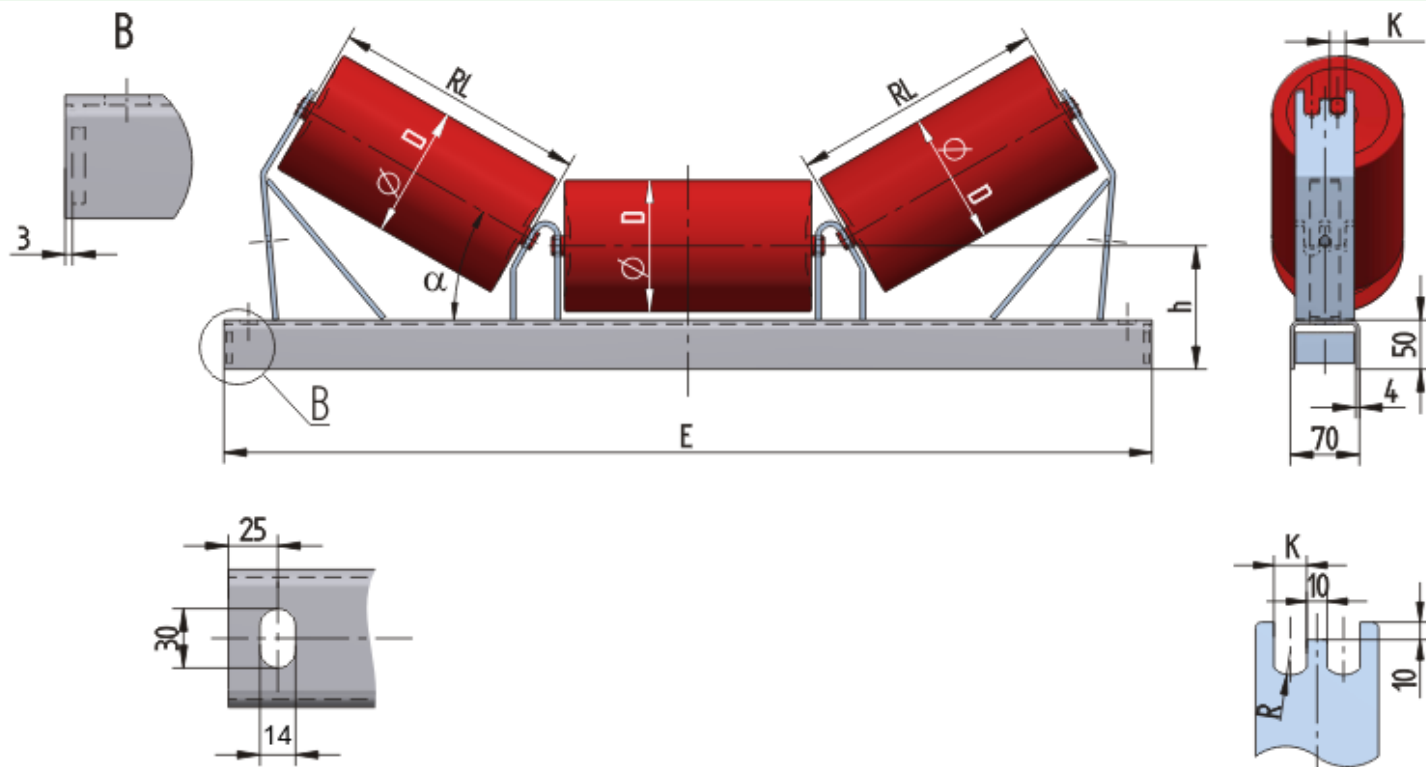

## Tragstationen

Version:

BB(mm)	Muldung°	D(mm)	RL(mm)	h(mm)	E(mm)	m(kg)	Artikl
500	15	63,89,108	200	125	790	5.80	PAH05015125
500	20	63,89,108	200	125	790	6.20	PAH05020125
500	25	63,89,108	200	125	790	6.30	PAH05025125
500	30	63,89,108	200	125	790	6.50	PAH05030125
500	35	63,89,108	200	125	790	6.70	PAH05035125
500	40	63,89,108	200	125	790	6.90	PAH05040125
500	45	63,89,108	200	125	790	7.10	PAH05045125
650	15	63,89,108	250	125	940	6.80	PAH06515125
650	20	63,89,108	250	125	940	7.00	PAH06520125
650	25	63,89,108	250	125	940	7.20	PAH06525125
650	30	63,89,108	250	125	940	7.40	PAH06530125
650	35	63,89,108	250	125	940	7.60	PAH06535125
650	40	63,89,108	250	125	940	7.80	PAH06540125
650	45	63,89,108	250	125	940	8.10	PAH06545125
800	15	63,89,108	315	125	1140	7.90	PAH08015125
800	20	63,89,108	315	125	1140	8.10	PAH08020125
800	25	63,89,108	315	125	1140	8.40	PAH08025135
800	30	63,89,108	315	125	1140	8.60	PAH08030125
800	35	63,89,108	315	125	1140	8.80	PAH08035125