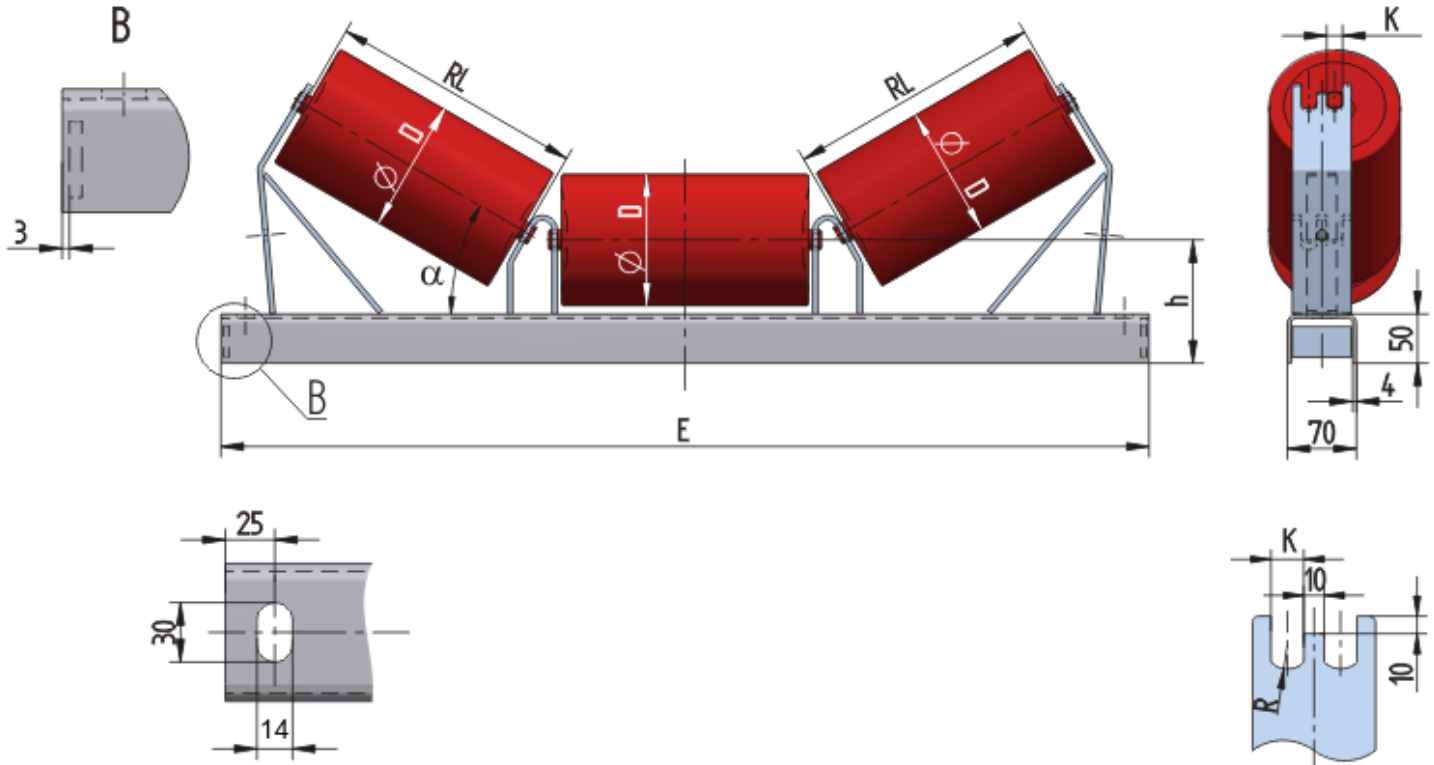

Version: 2020-11-03

BB(mm)	Muldung°	D(mm)	RL(mm)	h(mm)	E(mm)	m(kg)	Artikl
500	15	63,89,108	200	125	790	5.80	PAH05015125
500	20	63,89,108	200	125	790	6.20	PAH05020125
500	25	63,89,108	200	125	790	6.30	PAH05025125
500	30	63,89,108	200	125	790	6.50	PAH05030125
500	35	63,89,108	200	125	790	6.70	PAH05035125
500	40	63,89,108	200	125	790	6.90	PAH05040125
500	45	63,89,108	200	125	790	7.10	PAH05045125
650	15	63,89,108	250	125	940	6.80	PAH06515125
650	20	63,89,108	250	125	940	7.00	PAH06520125
650	25	63,89,108	250	125	940	7.20	PAH06525125
650	30	63,89,108	250	125	940	7.40	PAH06530125
650	35	63,89,108	250	125	940	7.60	PAH06535125
650	40	63,89,108	250	125	940	7.80	PAH06540125
650	45	63,89,108	250	125	940	8.10	PAH06545125
800	15	63,89,108	315	125	1140	7.90	PAH08015125
800	20	63,89,108	315	125	1140	8.10	PAH08020125
800	25	63,89,108	315	125	1140	8.40	PAH08025135
800	30	63,89,108	315	125	1140	8.60	PAH08030125
800	35	63,89,108	315	125	1140	8.80	PAH08035125