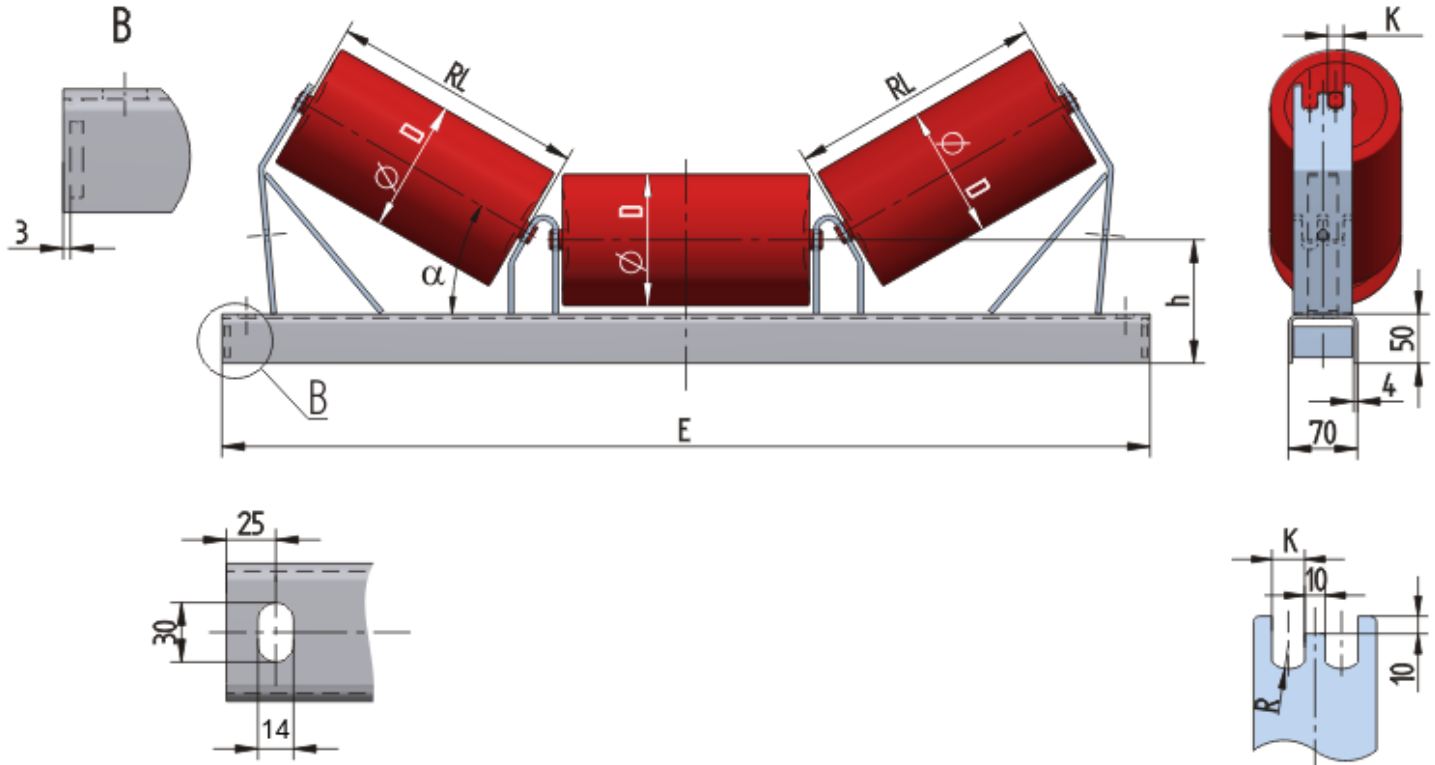

## Tragstationen PAL

U70/50/4-DIN 59413

Version: 2020-11-03

BB(mm)	Muldung°	D(mm)	RL(mm)	h(mm)	E(mm)	m(kg)	Artikl
500	15	63,89,108	200	125	790	5.80	PAH05015125
500	20	63,89,108	200	125	790	6.20	PAH05020125
500	25	63,89,108	200	125	790	6.30	PAH05025125
500	30	63,89,108	200	125	790	6.50	PAH05030125
500	35	63,89,108	200	125	790	6.70	PAH05035125
500	40	63,89,108	200	125	790	6.90	PAH05040125
500	45	63,89,108	200	125	790	7.10	PAH05045125
650	15	63,89,108	250	125	940	6.80	PAH06515125
650	20	63,89,108	250	125	940	7.00	PAH06520125
650	25	63,89,108	250	125	940	7.20	PAH06525125
650	30	63,89,108	250	125	940	7.40	PAH06530125
650	35	63,89,108	250	125	940	7.60	PAH06535125
650	40	63,89,108	250	125	940	7.80	PAH06540125
650	45	63,89,108	250	125	940	8.10	PAH06545125
800	15	63,89,108	315	125	1140	7.90	PAH08015125
800	20	63,89,108	315	125	1140	8.10	PAH08020125
800	25	63,89,108	315	125	1140	8.40	PAH08025135
800	30	63,89,108	315	125	1140	8.60	PAH08030125
800	35	63,89,108	315	125	1140	8.80	PAH08035125