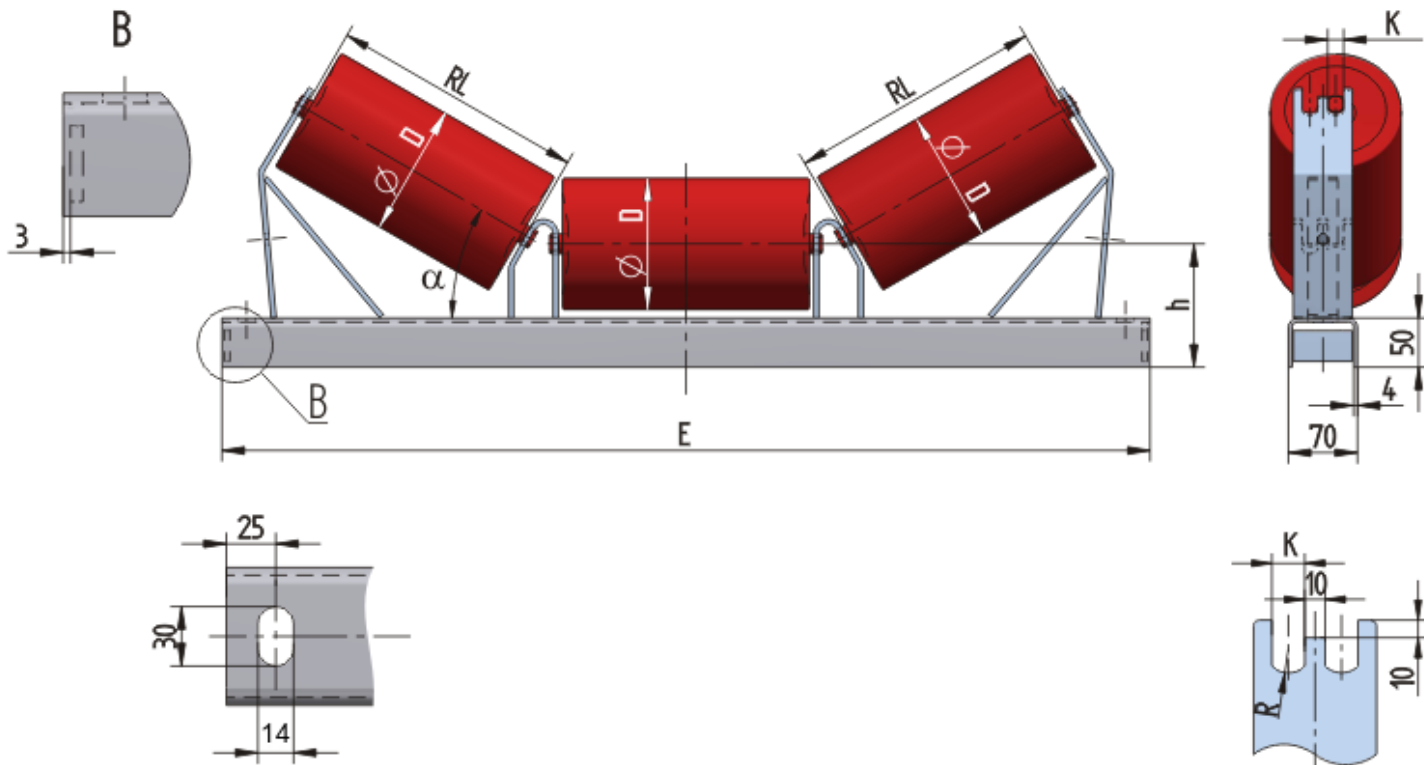

FÖRDERANLAGEN - BELT CONVEYORS GTK PÁSOVÉ DOPRAVNÍKY

GTK, spol s r.o., CZ-687 07 TUPESY 116, okres Uherské Hradiště, Česká republika

Tel.: +420 572 520 880-9, Fax: +420 572 520 899

Tragstationen

Version:

BB(mm)	Muldung°	D(mm)	RL(mm)	h(mm)	E(mm)	m(kg)	Artikel
500	15	63,89,108	200	125	790	5.80	PAH05015125
500	20	63,89,108	200	125	790	6.20	PAH05020125
500	25	63,89,108	200	125	790	6.30	PAH05025125
500	30	63,89,108	200	125	790	6.50	PAH05030125
500	35	63,89,108	200	125	790	6.70	PAH05035125
500	40	63,89,108	200	125	790	6.90	PAH05040125
500	45	63,89,108	200	125	790	7.10	PAH05045125
650	15	63,89,108	250	125	940	6.80	PAH06515125
650	20	63,89,108	250	125	940	7.00	PAH06520125
650	25	63,89,108	250	125	940	7.20	PAH06525125
650	30	63,89,108	250	125	940	7.40	PAH06530125
650	35	63,89,108	250	125	940	7.60	PAH06535125
650	40	63,89,108	250	125	940	7.80	PAH06540125
650	45	63,89,108	250	125	940	8.10	PAH06545125
800	15	63,89,108	315	125	1140	7.90	PAH08015125
800	20	63,89,108	315	125	1140	8.10	PAH08020125
800	25	63,89,108	315	125	1140	8.40	PAH08025135
800	30	63,89,108	315	125	1140	8.60	PAH08030125
800	35	63,89,108	315	125	1140	8.80	PAH08035125