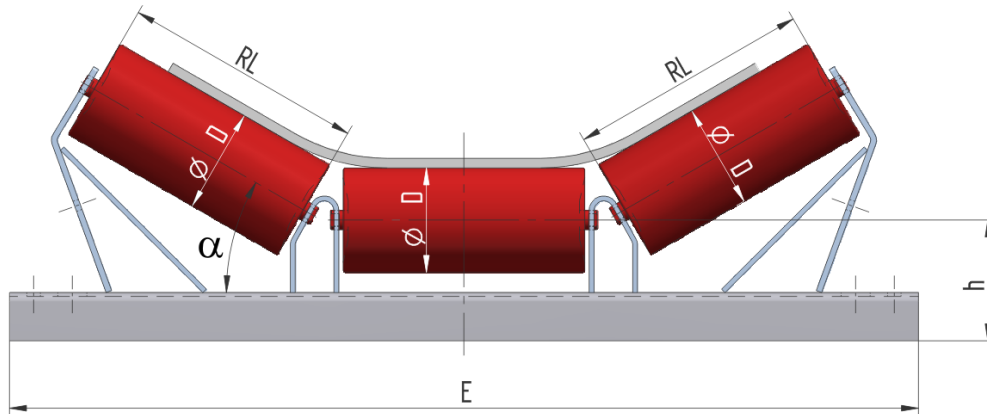

FÖRDERANLAGEN - BELT CONVEYORS GTK PÁSOVÉ DOPRAVNÍKY

GTK, spol s r.o., CZ-687 07 TUPESY 116, okres Uherské Hradiště, Česká republika

Tel.: +420 572 520 880-9, Fax: +420 572 520 899

Tragstationen

Version:

BB(mm)	Muldung°	D(mm)	RL(mm)	h(mm)	E(mm)	m(kg)	Artikl
500	15	63,89,108	200	125	790	5.37	PAL05015125
500	20	63,89,108	200	125	790	5.49	PAL05020125
500	25	63,89,108	200	125	790	5.58	PAL05025125
500	30	63,89,108	200	125	790	5.66	PAL05030125
500	35	63,89,108	200	125	790	5.72	PAL05035125
500	40	63,89,108	200	125	790	5.85	PAL05040125
500	45	63,89,108	200	125	790	5.95	PAL05045125
650	15	63,89,108	250	125	940	6.17	PAL06515125
650	20	63,89,108	250	125	940	6.33	PAL06520125
650	25	63,89,108	250	125	940	6.45	PAL06525125
650	30	63,89,108	250	125	940	6.54	PAL06530125
650	35	63,89,108	250	125	940	6.64	PAL06535125
650	40	63,89,108	250	125	940	6.77	PAL06540125
650	45	63,89,108	250	125	940	6.92	PAL06545125
800	15	63,89,108	315	125	1140	7.56	PAL08015125
800	20	63,89,108	315	125	1140	7.82	PAL08020125
800	25	63,89,108	315	125	1140	8.00	PAL08025125
800	30	63,89,108	315	125	1140	8.13	PAL08030125
800	35	63,89,108	315	125	1140	8.30	PAL08035125
800	40	63,89,108	315	125	1140	8.51	PAL08040125