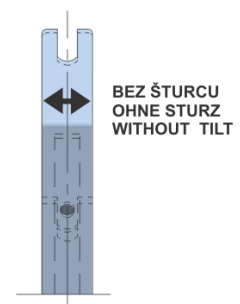

FÖRDERANLAGEN - BELT CONVEYORS GTK PÁSOVÉ DOPRAVNÍKY

GTK, spol s r.o., CZ-687 07 TUPESY 116, okres Uherské Hradiště, Česká republika

Tel.: +420 572 520 880-9, Fax: +420 572 520 899

Tragstationen

Version:

BB(mm)	Muldung°	D(mm)	RL(mm)	h(mm)	E(mm)	m(kg)	Artikl
500	15	63,89,108	200	125	790	5.37	PAL05015125
500	20	63,89,108	200	125	790	5.49	PAL05020125
500	25	63,89,108	200	125	790	5.58	PAL05025125
500	30	63,89,108	200	125	790	5.66	PAL05030125
500	35	63,89,108	200	125	790	5.72	PAL05035125
500	40	63,89,108	200	125	790	5.85	PAL05040125
500	45	63,89,108	200	125	790	5.95	PAL05045125
650	15	63,89,108	250	125	940	6.17	PAL06515125
650	20	63,89,108	250	125	940	6.33	PAL06520125
650	25	63,89,108	250	125	940	6.45	PAL06525125
650	30	63,89,108	250	125	940	6.54	PAL06530125
650	35	63,89,108	250	125	940	6.64	PAL06535125
650	40	63,89,108	250	125	940	6.77	PAL06540125
650	45	63,89,108	250	125	940	6.92	PAL06545125
800	15	63,89,108	315	125	1140	7.56	PAL08015125
800	20	63,89,108	315	125	1140	7.82	PAL08020125
800	25	63,89,108	315	125	1140	8.00	PAL08025125
800	30	63,89,108	315	125	1140	8.13	PAL08030125
800	35	63,89,108	315	125	1140	8.30	PAL08035125
800	40	63,89,108	315	125	1140	8.51	PAL08040125