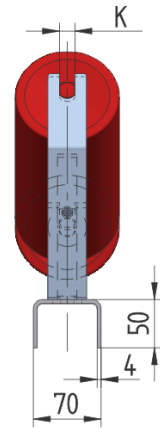

FÖRDERANLAGEN - BELT CONVEYORS GTK PÁSOVÉ DOPRAVNÍKY

GTK, spol s r.o., CZ-687 07 TUPESY 116, okres Uherské Hradiště, Česká republika

Tel.: +420 572 520 880-9, Fax: +420 572 520 899

Tragstationen

Version:

BB(mm)	Muldung°	D(mm)	RL(mm)	h(mm)	E(mm)	m(kg)	Artikl
500	15	63,89,108	200	125	790	5.37	PAL05015125
500	20	63,89,108	200	125	790	5.49	PAL05020125
500	25	63,89,108	200	125	790	5.58	PAL05025125
500	30	63,89,108	200	125	790	5.66	PAL05030125
500	35	63,89,108	200	125	790	5.72	PAL05035125
500	40	63,89,108	200	125	790	5.85	PAL05040125
500	45	63,89,108	200	125	790	5.95	PAL05045125
650	15	63,89,108	250	125	940	6.17	PAL06515125
650	20	63,89,108	250	125	940	6.33	PAL06520125
650	25	63,89,108	250	125	940	6.45	PAL06525125
650	30	63,89,108	250	125	940	6.54	PAL06530125
650	35	63,89,108	250	125	940	6.64	PAL06535125
650	40	63,89,108	250	125	940	6.77	PAL06540125
650	45	63,89,108	250	125	940	6.92	PAL06545125
800	15	63,89,108	315	125	1140	7.56	PAL08015125
800	20	63,89,108	315	125	1140	7.82	PAL08020125
800	25	63,89,108	315	125	1140	8.00	PAL08025125
800	30	63,89,108	315	125	1140	8.13	PAL08030125
800	35	63,89,108	315	125	1140	8.30	PAL08035125
800	40	63,89,108	315	125	1140	8.51	PAL08040125