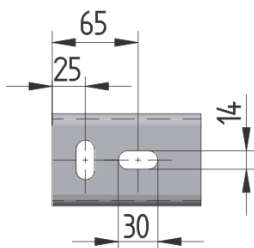

FÖRDERANLAGEN - BELT CONVEYORS GTK PÁSOVÉ DOPRAVNÍKY

GTK, spol s r.o., CZ-687 07 TUPESY 116, okres Uherské Hradiště, Česká republika

Tel.: +420 572 520 880-9, Fax: +420 572 520 899

Tragstationen

Version:

BB(mm)	Muldung°	D(mm)	RL(mm)	h(mm)	E(mm)	m(kg)	Artikl
500	15	63,89,108	200	125	790	5.37	PAL05015125
500	20	63,89,108	200	125	790	5.49	PAL05020125
500	25	63,89,108	200	125	790	5.58	PAL05025125
500	30	63,89,108	200	125	790	5.66	PAL05030125
500	35	63,89,108	200	125	790	5.72	PAL05035125
500	40	63,89,108	200	125	790	5.85	PAL05040125
500	45	63,89,108	200	125	790	5.95	PAL05045125
650	15	63,89,108	250	125	940	6.17	PAL06515125
650	20	63,89,108	250	125	940	6.33	PAL06520125
650	25	63,89,108	250	125	940	6.45	PAL06525125
650	30	63,89,108	250	125	940	6.54	PAL06530125
650	35	63,89,108	250	125	940	6.64	PAL06535125
650	40	63,89,108	250	125	940	6.77	PAL06540125
650	45	63,89,108	250	125	940	6.92	PAL06545125
800	15	63,89,108	315	125	1140	7.56	PAL08015125
800	20	63,89,108	315	125	1140	7.82	PAL08020125
800	25	63,89,108	315	125	1140	8.00	PAL08025125
800	30	63,89,108	315	125	1140	8.13	PAL08030125
800	35	63,89,108	315	125	1140	8.30	PAL08035125
800	40	63,89,108	315	125	1140	8.51	PAL08040125