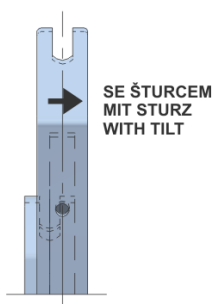

FÖRDERANLAGEN - BELT CONVEYORS GTK PÁSOVÉ DOPRAVNÍKY

GTK, spol s r.o., CZ-687 07 TUPESY 116, okres Uherské Hradiště, Česká republika

Tel.: +420 572 520 880-9, Fax: +420 572 520 899

Tragstationen

Version:

BB(mm)	Muldung°	D(mm)	RL(mm)	h(mm)	E(mm)	m(kg)	Artikl
500	15	63,89,108	200	125	790	5.37	PAL05015125
500	20	63,89,108	200	125	790	5.49	PAL05020125
500	25	63,89,108	200	125	790	5.58	PAL05025125
500	30	63,89,108	200	125	790	5.66	PAL05030125
500	35	63,89,108	200	125	790	5.72	PAL05035125
500	40	63,89,108	200	125	790	5.85	PAL05040125
500	45	63,89,108	200	125	790	5.95	PAL05045125
650	15	63,89,108	250	125	940	6.17	PAL06515125
650	20	63,89,108	250	125	940	6.33	PAL06520125
650	25	63,89,108	250	125	940	6.45	PAL06525125
650	30	63,89,108	250	125	940	6.54	PAL06530125
650	35	63,89,108	250	125	940	6.64	PAL06535125
650	40	63,89,108	250	125	940	6.77	PAL06540125
650	45	63,89,108	250	125	940	6.92	PAL06545125
800	15	63,89,108	315	125	1140	7.56	PAL08015125
800	20	63,89,108	315	125	1140	7.82	PAL08020125
800	25	63,89,108	315	125	1140	8.00	PAL08025125
800	30	63,89,108	315	125	1140	8.13	PAL08030125
800	35	63,89,108	315	125	1140	8.30	PAL08035125
800	40	63,89,108	315	125	1140	8.51	PAL08040125