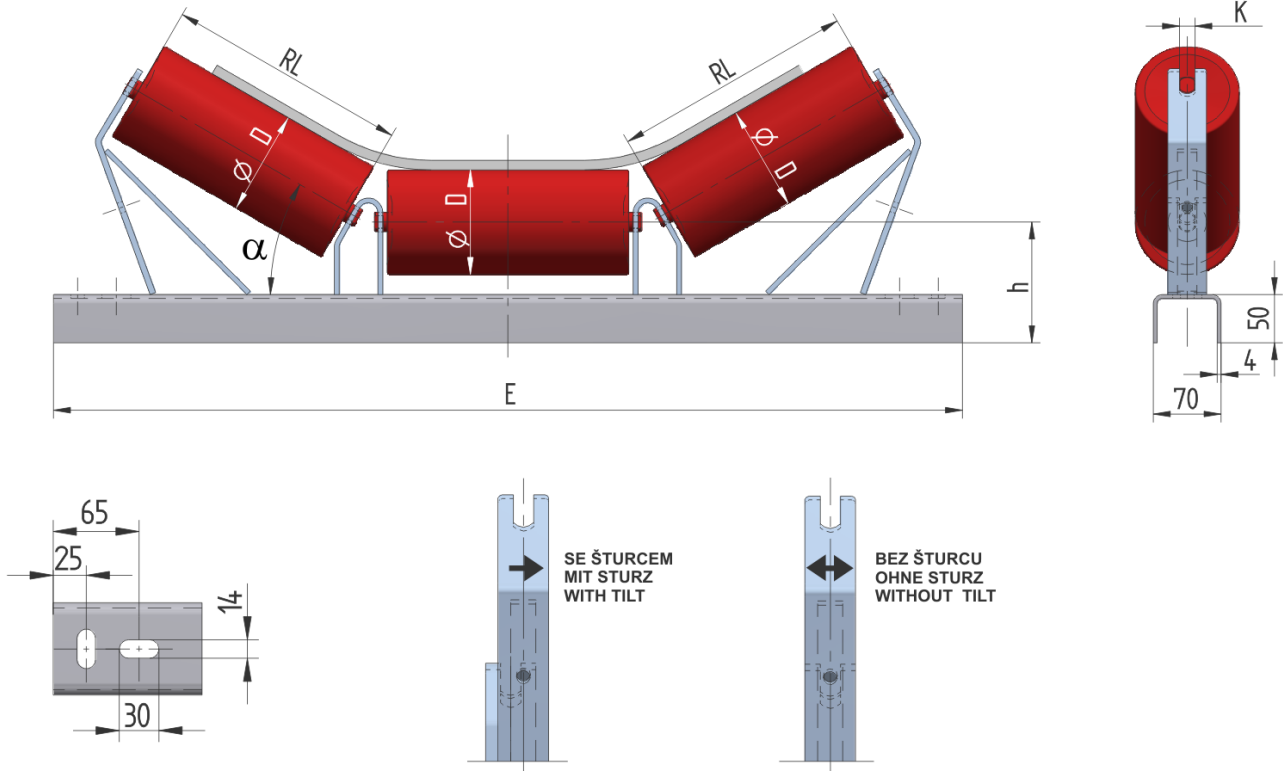

FÖRDERANLAGEN - BELT CONVEYORS GTK PÁSOVÉ DOPRAVNÍKY

GTK, spol s r.o., CZ-687 07 TUPESY 116, okres Uherské Hradiště, Česká republika

Tel.: +420 572 520 880-9, Fax: +420 572 520 899

Tragstationen

Version:

BB(mm)	Muldung°	D(mm)	RL(mm)	h(mm)	E(mm)	m(kg)	Artikl
500	15	63,89,108	200	125	790	5.37	PAL05015125
500	20	63,89,108	200	125	790	5.49	PAL05020125
500	25	63,89,108	200	125	790	5.58	PAL05025125
500	30	63,89,108	200	125	790	5.66	PAL05030125
500	35	63,89,108	200	125	790	5.72	PAL05035125
500	40	63,89,108	200	125	790	5.85	PAL05040125
500	45	63,89,108	200	125	790	5.95	PAL05045125
650	15	63,89,108	250	125	940	6.17	PAL06515125
650	20	63,89,108	250	125	940	6.33	PAL06520125
650	25	63,89,108	250	125	940	6.45	PAL06525125
650	30	63,89,108	250	125	940	6.54	PAL06530125
650	35	63,89,108	250	125	940	6.64	PAL06535125
650	40	63,89,108	250	125	940	6.77	PAL06540125
650	45	63,89,108	250	125	940	6.92	PAL06545125
800	15	63,89,108	315	125	1140	7.56	PAL08015125
800	20	63,89,108	315	125	1140	7.82	PAL08020125
800	25	63,89,108	315	125	1140	8.00	PAL08025125
800	30	63,89,108	315	125	1140	8.13	PAL08030125
800	35	63,89,108	315	125	1140	8.30	PAL08035125
800	40	63,89,108	315	125	1140	8.51	PAL08040125