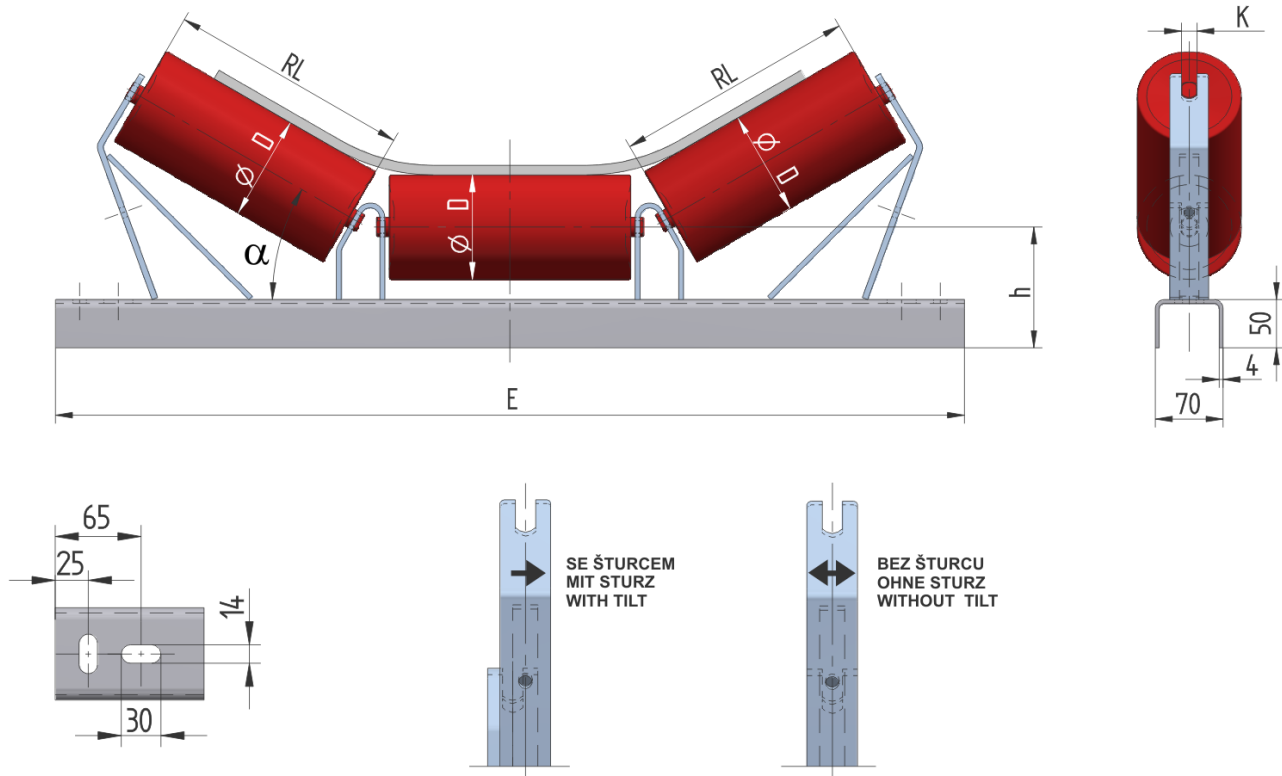

FÖRDERANLAGEN - BELT CONVEYORS GTK PÁSOVÉ DOPRAVNÍKY

GTK, spol s r.o., CZ-687 07 TUPESY 116, okres Uherské Hradiště, Česká republika

Tel.: +420 572 520 880-9, Fax: +420 572 520 899

Tragstationen

Version:

BB(mm)	Muldung°	D(mm)	RL(mm)	h(mm)	E(mm)	m(kg)	Artikl
500	15	63,89,108	200	125	790	5.37	PAL05015125
500	20	63,89,108	200	125	790	5.49	PAL05020125
500	25	63,89,108	200	125	790	5.58	PAL05025125
500	30	63,89,108	200	125	790	5.66	PAL05030125
500	35	63,89,108	200	125	790	5.72	PAL05035125
500	40	63,89,108	200	125	790	5.85	PAL05040125
500	45	63,89,108	200	125	790	5.95	PAL05045125
650	15	63,89,108	250	125	940	6.17	PAL06515125
650	20	63,89,108	250	125	940	6.33	PAL06520125
650	25	63,89,108	250	125	940	6.45	PAL06525125
650	30	63,89,108	250	125	940	6.54	PAL06530125
650	35	63,89,108	250	125	940	6.64	PAL06535125
650	40	63,89,108	250	125	940	6.77	PAL06540125
650	45	63,89,108	250	125	940	6.92	PAL06545125
800	15	63,89,108	315	125	1140	7.56	PAL08015125
800	20	63,89,108	315	125	1140	7.82	PAL08020125
800	25	63,89,108	315	125	1140	8.00	PAL08025125
800	30	63,89,108	315	125	1140	8.13	PAL08030125
800	35	63,89,108	315	125	1140	8.30	PAL08035125
800	40	63,89,108	315	125	1140	8.51	PAL08040125