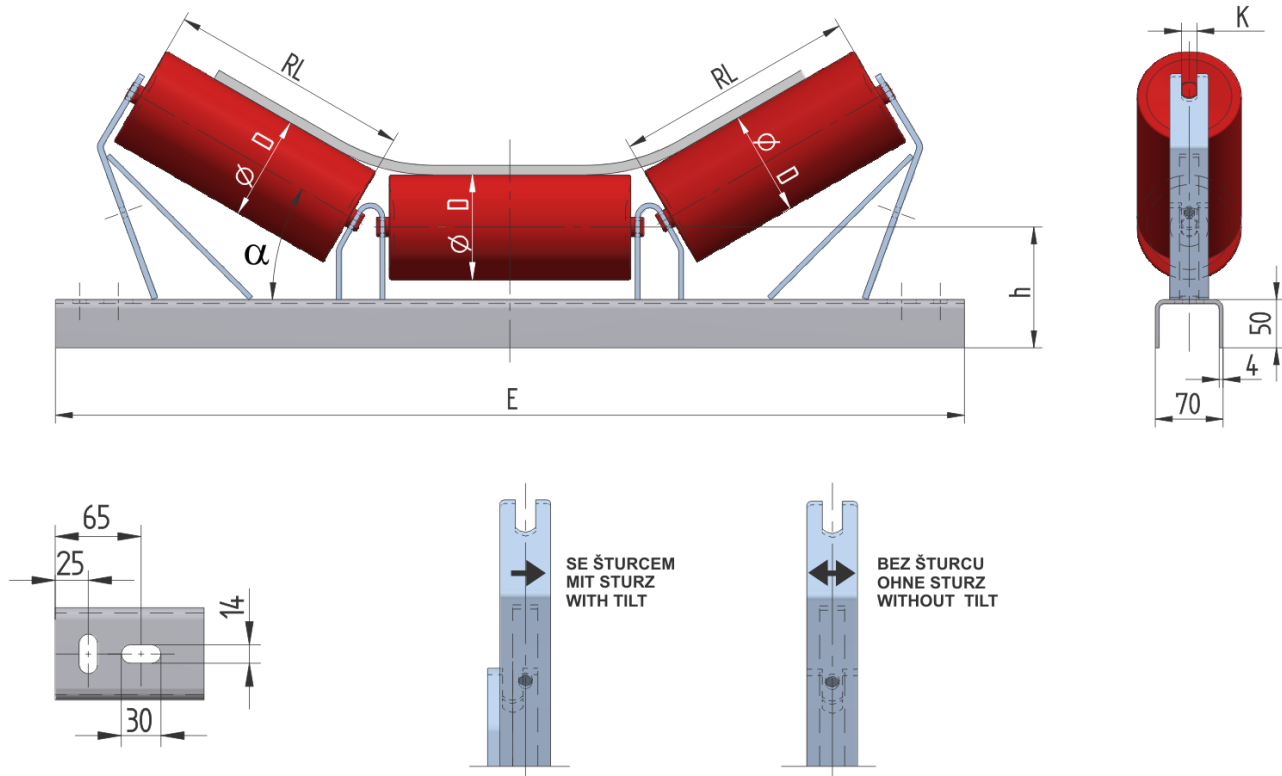

## Tragstationen

Version:

BB(mm)	Muldung°	D(mm)	RL(mm)	h(mm)	E(mm)	m(kg)	Artikl
500	15	63,89,108	200	125	790	5.37	PAL05015125
500	20	63,89,108	200	125	790	5.49	PAL05020125
500	25	63,89,108	200	125	790	5.58	PAL05025125
500	30	63,89,108	200	125	790	5.66	PAL05030125
500	35	63,89,108	200	125	790	5.72	PAL05035125
500	40	63,89,108	200	125	790	5.85	PAL05040125
500	45	63,89,108	200	125	790	5.95	PAL05045125
650	15	63,89,108	250	125	940	6.17	PAL06515125
650	20	63,89,108	250	125	940	6.33	PAL06520125
650	25	63,89,108	250	125	940	6.45	PAL06525125
650	30	63,89,108	250	125	940	6.54	PAL06530125
650	35	63,89,108	250	125	940	6.64	PAL06535125
650	40	63,89,108	250	125	940	6.77	PAL06540125
650	45	63,89,108	250	125	940	6.92	PAL06545125
800	15	63,89,108	315	125	1140	7.56	PAL08015125
800	20	63,89,108	315	125	1140	7.82	PAL08020125
800	25	63,89,108	315	125	1140	8.00	PAL08025125
800	30	63,89,108	315	125	1140	8.13	PAL08030125
800	35	63,89,108	315	125	1140	8.30	PAL08035125
800	40	63,89,108	315	125	1140	8.51	PAL08040125