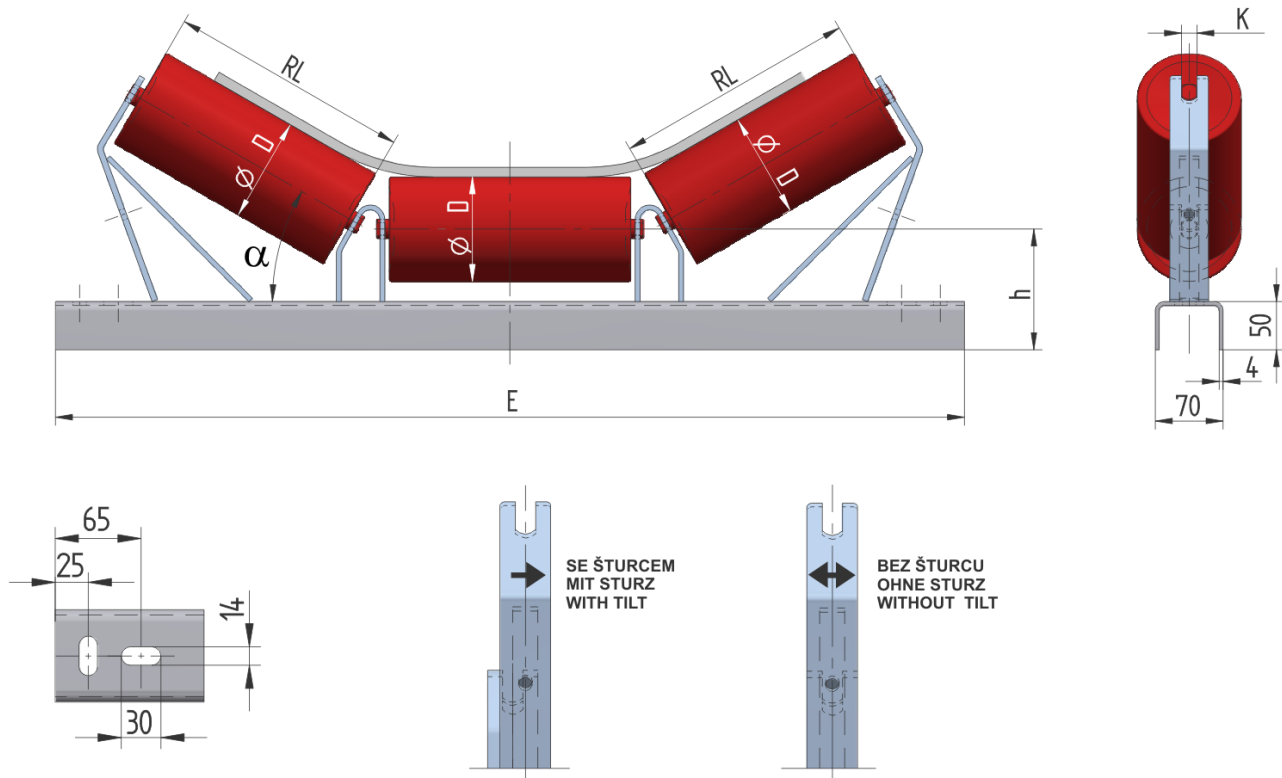

Version: 2020-11-03

BB(mm)	Muldung°	D(mm)	RL(mm)	h(mm)	E(mm)	m(kg)	Artikl
500	15	63,89,108	200	125	790	5.37	PAL05015125
500	20	63,89,108	200	125	790	5.49	PAL05020125
500	25	63,89,108	200	125	790	5.58	PAL05025125
500	30	63,89,108	200	125	790	5.66	PAL05030125
500	35	63,89,108	200	125	790	5.72	PAL05035125
500	40	63,89,108	200	125	790	5.85	PAL05040125
500	45	63,89,108	200	125	790	5.95	PAL05045125
650	15	63,89,108	250	125	940	6.17	PAL06515125
650	20	63,89,108	250	125	940	6.33	PAL06520125
650	25	63,89,108	250	125	940	6.45	PAL06525125
650	30	63,89,108	250	125	940	6.54	PAL06530125
650	35	63,89,108	250	125	940	6.64	PAL06535125
650	40	63,89,108	250	125	940	6.77	PAL06540125
650	45	63,89,108	250	125	940	6.92	PAL06545125
800	15	63,89,108	315	125	1140	7.56	PAL08015125
800	20	63,89,108	315	125	1140	7.82	PAL08020125
800	25	63,89,108	315	125	1140	8.00	PAL08025125
800	30	63,89,108	315	125	1140	8.13	PAL08030125
800	35	63,89,108	315	125	1140	8.30	PAL08035125
800	40	63,89,108	315	125	1140	8.51	PAL08040125