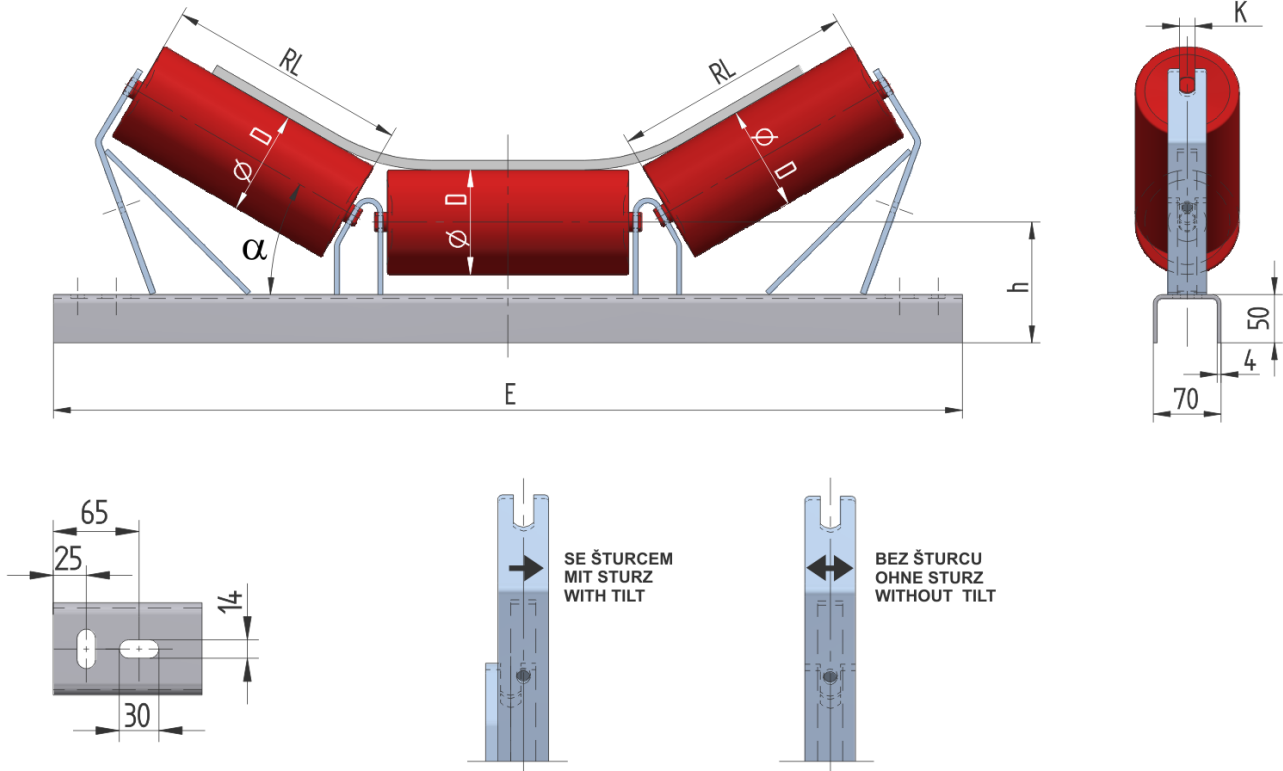

## Tragstationen

Version:

BB(mm)	Muldung°	D(mm)	RL(mm)	h(mm)	E(mm)	m(kg)	Artikl
500	15	63,89,108	200	125	790	5.37	PAL05015125
500	20	63,89,108	200	125	790	5.49	PAL05020125
500	25	63,89,108	200	125	790	5.58	PAL05025125
500	30	63,89,108	200	125	790	5.66	PAL05030125
500	35	63,89,108	200	125	790	5.72	PAL05035125
500	40	63,89,108	200	125	790	5.85	PAL05040125
500	45	63,89,108	200	125	790	5.95	PAL05045125
650	15	63,89,108	250	125	940	6.17	PAL06515125
650	20	63,89,108	250	125	940	6.33	PAL06520125
650	25	63,89,108	250	125	940	6.45	PAL06525125
650	30	63,89,108	250	125	940	6.54	PAL06530125
650	35	63,89,108	250	125	940	6.64	PAL06535125
650	40	63,89,108	250	125	940	6.77	PAL06540125
650	45	63,89,108	250	125	940	6.92	PAL06545125
800	15	63,89,108	315	125	1140	7.56	PAL08015125
800	20	63,89,108	315	125	1140	7.82	PAL08020125
800	25	63,89,108	315	125	1140	8.00	PAL08025125
800	30	63,89,108	315	125	1140	8.13	PAL08030125
800	35	63,89,108	315	125	1140	8.30	PAL08035125
800	40	63,89,108	315	125	1140	8.51	PAL08040125