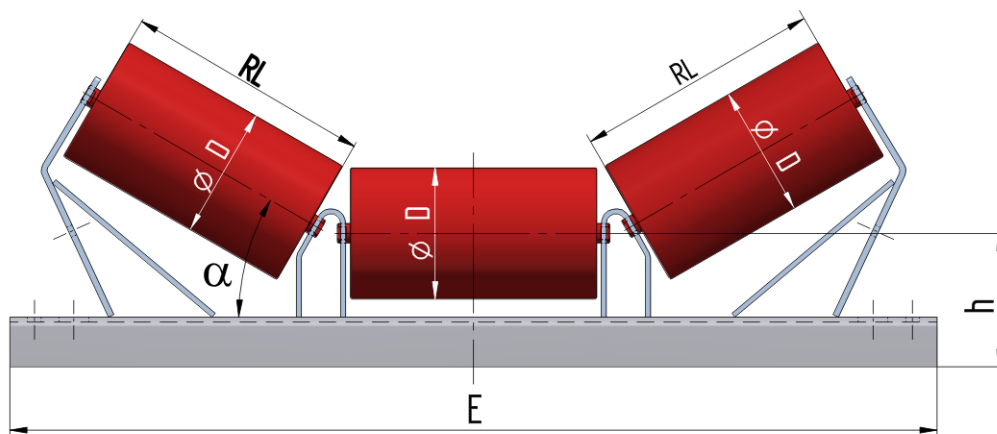

FÖRDERANLAGEN - BELT CONVEYORS GTK PÁSOVÉ DOPRAVNÍKY

GTK, spol s r.o., CZ-687 07 TUPESY 116, okres Uherské Hradiště, Česká republika

Tel.: +420 572 520 880-9, Fax: +420 572 520 899

Tragstationen

Version:

BB(mm)	Muldung°	D(mm)	RL(mm)	h(mm)	E(mm)	m(kg)	Artikl
500	15	63,89,108	200	125	790	7.30	PAS05015125
500	20	63,89,108	200	125	790	7.40	PAS05020125
500	25	63,89,108	200	125	790	7.50	PAS05025125
500	30	63,89,108	200	125	790	7.60	PAS05030125
500	35	63,89,108	200	125	790	7.70	PAS05035125
500	40	63,89,108	200	125	790	7.80	PAS05040125
500	45	63,89,108	200	125	790	7.90	PAS05045125
650	15	63,89,108	250	125	940	8.50	PAS06515125
650	20	63,89,108	250	125	940	8.60	PAS06520125
650	25	63,89,108	250	125	940	8.70	PAS06525125
650	30	63,89,108	250	125	940	8.90	PAS06530125
650	35	63,89,108	250	125	940	9.00	PAS06535125
650	40	63,89,108	250	125	940	9.30	PAS06540125
650	45	63,89,108	250	125	940	9.60	PAS06545125
800	15	63,89,108	315	125	1140	10.20	PAS08015125
800	20	63,89,108	315	125	1140	10.40	PAS08020125
800	25	63,89,108	315	125	1140	10.50	PAS08025125
800	30	63,89,108	315	125	1140	10.80	PAS08030125
800	35	63,89,108	315	125	1140	10.90	PAS08035125
800	40	63,89,108	315	125	1140	11.10	PAS08040125