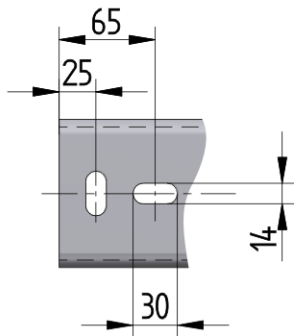

## Tragstationen

Version:

BB(mm)	Muldung°	D(mm)	RL(mm)	h(mm)	E(mm)	m(kg)	Artikl
500	15	63,89,108	200	125	790	7.30	PAS05015125
500	20	63,89,108	200	125	790	7.40	PAS05020125
500	25	63,89,108	200	125	790	7.50	PAS05025125
500	30	63,89,108	200	125	790	7.60	PAS05030125
500	35	63,89,108	200	125	790	7.70	PAS05035125
500	40	63,89,108	200	125	790	7.80	PAS05040125
500	45	63,89,108	200	125	790	7.90	PAS05045125
650	15	63,89,108	250	125	940	8.50	PAS06515125
650	20	63,89,108	250	125	940	8.60	PAS06520125
650	25	63,89,108	250	125	940	8.70	PAS06525125
650	30	63,89,108	250	125	940	8.90	PAS06530125
650	35	63,89,108	250	125	940	9.00	PAS06535125
650	40	63,89,108	250	125	940	9.30	PAS06540125
650	45	63,89,108	250	125	940	9.60	PAS06545125
800	15	63,89,108	315	125	1140	10.20	PAS08015125
800	20	63,89,108	315	125	1140	10.40	PAS08020125
800	25	63,89,108	315	125	1140	10.50	PAS08025125
800	30	63,89,108	315	125	1140	10.80	PAS08030125
800	35	63,89,108	315	125	1140	10.90	PAS08035125
800	40	63,89,108	315	125	1140	11.10	PAS08040125