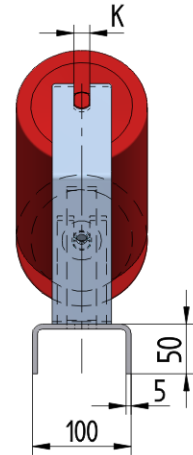

## Tragstationen

Version:

BB(mm)	Muldung°	D(mm)	RL(mm)	h(mm)	E(mm)	m(kg)	Artikl
500	15	63,89,108	200	125	790	7.30	PAS05015125
500	20	63,89,108	200	125	790	7.40	PAS05020125
500	25	63,89,108	200	125	790	7.50	PAS05025125
500	30	63,89,108	200	125	790	7.60	PAS05030125
500	35	63,89,108	200	125	790	7.70	PAS05035125
500	40	63,89,108	200	125	790	7.80	PAS05040125
500	45	63,89,108	200	125	790	7.90	PAS05045125
650	15	63,89,108	250	125	940	8.50	PAS06515125
650	20	63,89,108	250	125	940	8.60	PAS06520125
650	25	63,89,108	250	125	940	8.70	PAS06525125
650	30	63,89,108	250	125	940	8.90	PAS06530125
650	35	63,89,108	250	125	940	9.00	PAS06535125
650	40	63,89,108	250	125	940	9.30	PAS06540125
650	45	63,89,108	250	125	940	9.60	PAS06545125
800	15	63,89,108	315	125	1140	10.20	PAS08015125
800	20	63,89,108	315	125	1140	10.40	PAS08020125
800	25	63,89,108	315	125	1140	10.50	PAS08025125
800	30	63,89,108	315	125	1140	10.80	PAS08030125
800	35	63,89,108	315	125	1140	10.90	PAS08035125
800	40	63,89,108	315	125	1140	11.10	PAS08040125