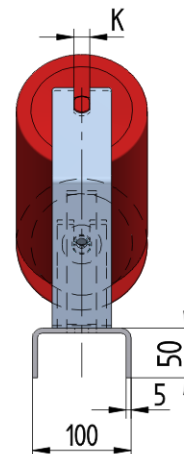

## Tragstationen

Version:

BB(mm)	Muldung°	D(mm)	RL(mm)	h(mm)	E(mm)	m(kg)	Artikl
500	15	63,89,108	200	125	790	7.30	PAS05015125
500	20	63,89,108	200	125	790	7.40	PAS05020125
500	25	63,89,108	200	125	790	7.50	PAS05025125
500	30	63,89,108	200	125	790	7.60	PAS05030125
500	35	63,89,108	200	125	790	7.70	PAS05035125
500	40	63,89,108	200	125	790	7.80	PAS05040125
500	45	63,89,108	200	125	790	7.90	PAS05045125
650	15	63,89,108	250	125	940	8.50	PAS06515125
650	20	63,89,108	250	125	940	8.60	PAS06520125
650	25	63,89,108	250	125	940	8.70	PAS06525125
650	30	63,89,108	250	125	940	8.90	PAS06530125
650	35	63,89,108	250	125	940	9.00	PAS06535125
650	40	63,89,108	250	125	940	9.30	PAS06540125
650	45	63,89,108	250	125	940	9.60	PAS06545125
800	15	63,89,108	315	125	1140	10.20	PAS08015125
800	20	63,89,108	315	125	1140	10.40	PAS08020125
800	25	63,89,108	315	125	1140	10.50	PAS08025125
800	30	63,89,108	315	125	1140	10.80	PAS08030125
800	35	63,89,108	315	125	1140	10.90	PAS08035125
800	40	63,89,108	315	125	1140	11.10	PAS08040125