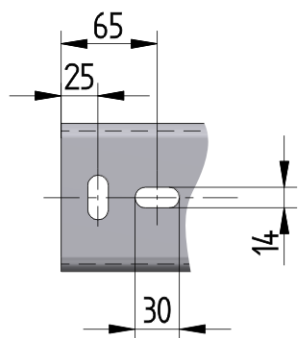

## Tragstationen

Version:

BB(mm)	Muldung°	D(mm)	RL(mm)	h(mm)	E(mm)	m(kg)	Artikl
500	15	63,89,108	200	125	790	7.30	PAS05015125
500	20	63,89,108	200	125	790	7.40	PAS05020125
500	25	63,89,108	200	125	790	7.50	PAS05025125
500	30	63,89,108	200	125	790	7.60	PAS05030125
500	35	63,89,108	200	125	790	7.70	PAS05035125
500	40	63,89,108	200	125	790	7.80	PAS05040125
500	45	63,89,108	200	125	790	7.90	PAS05045125
650	15	63,89,108	250	125	940	8.50	PAS06515125
650	20	63,89,108	250	125	940	8.60	PAS06520125
650	25	63,89,108	250	125	940	8.70	PAS06525125
650	30	63,89,108	250	125	940	8.90	PAS06530125
650	35	63,89,108	250	125	940	9.00	PAS06535125
650	40	63,89,108	250	125	940	9.30	PAS06540125
650	45	63,89,108	250	125	940	9.60	PAS06545125
800	15	63,89,108	315	125	1140	10.20	PAS08015125
800	20	63,89,108	315	125	1140	10.40	PAS08020125
800	25	63,89,108	315	125	1140	10.50	PAS08025125
800	30	63,89,108	315	125	1140	10.80	PAS08030125
800	35	63,89,108	315	125	1140	10.90	PAS08035125
800	40	63,89,108	315	125	1140	11.10	PAS08040125