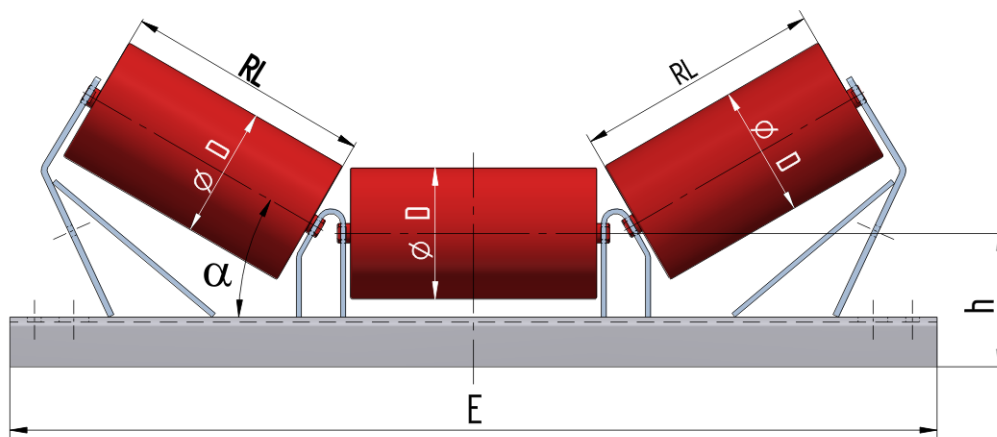

## Tragstationen

Version:

BB(mm)	Muldung°	D(mm)	RL(mm)	h(mm)	E(mm)	m(kg)	Artikl
500	15	63,89,108	200	125	790	7.30	PAS05015125
500	20	63,89,108	200	125	790	7.40	PAS05020125
500	25	63,89,108	200	125	790	7.50	PAS05025125
500	30	63,89,108	200	125	790	7.60	PAS05030125
500	35	63,89,108	200	125	790	7.70	PAS05035125
500	40	63,89,108	200	125	790	7.80	PAS05040125
500	45	63,89,108	200	125	790	7.90	PAS05045125
650	15	63,89,108	250	125	940	8.50	PAS06515125
650	20	63,89,108	250	125	940	8.60	PAS06520125
650	25	63,89,108	250	125	940	8.70	PAS06525125
650	30	63,89,108	250	125	940	8.90	PAS06530125
650	35	63,89,108	250	125	940	9.00	PAS06535125
650	40	63,89,108	250	125	940	9.30	PAS06540125
650	45	63,89,108	250	125	940	9.60	PAS06545125
800	15	63,89,108	315	125	1140	10.20	PAS08015125
800	20	63,89,108	315	125	1140	10.40	PAS08020125
800	25	63,89,108	315	125	1140	10.50	PAS08025125
800	30	63,89,108	315	125	1140	10.80	PAS08030125
800	35	63,89,108	315	125	1140	10.90	PAS08035125
800	40	63,89,108	315	125	1140	11.10	PAS08040125