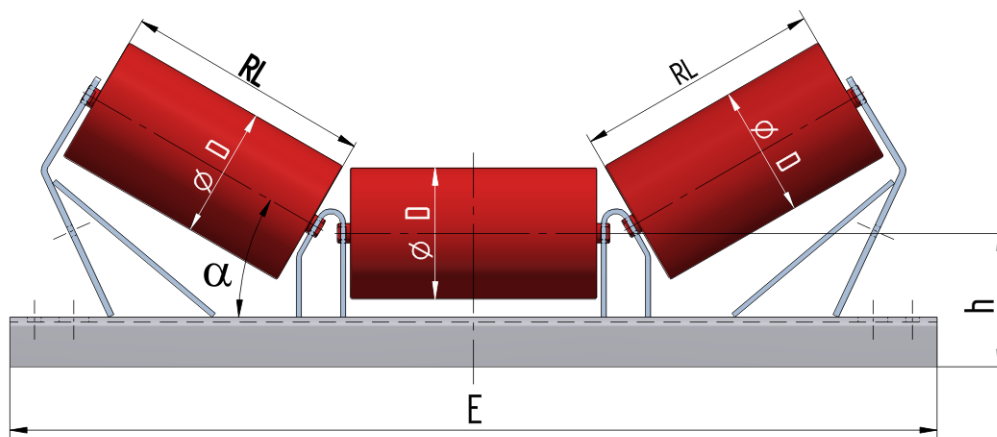

Tragstationen

Version:

SE ŠTURCEM
MIT STURZ
WITH TILT

BEZ ŠTURCU
OHNE STURZ
WITHOUT TILT

BB(mm)	Muldung°	D(mm)	RL(mm)	h(mm)	E(mm)	m(kg)	Artikl
500	15	63,89,108	200	125	790	7.30	PAS05015125
500	20	63,89,108	200	125	790	7.40	PAS05020125
500	25	63,89,108	200	125	790	7.50	PAS05025125
500	30	63,89,108	200	125	790	7.60	PAS05030125
500	35	63,89,108	200	125	790	7.70	PAS05035125
500	40	63,89,108	200	125	790	7.80	PAS05040125
500	45	63,89,108	200	125	790	7.90	PAS05045125
650	15	63,89,108	250	125	940	8.50	PAS06515125
650	20	63,89,108	250	125	940	8.60	PAS06520125
650	25	63,89,108	250	125	940	8.70	PAS06525125
650	30	63,89,108	250	125	940	8.90	PAS06530125
650	35	63,89,108	250	125	940	9.00	PAS06535125
650	40	63,89,108	250	125	940	9.30	PAS06540125
650	45	63,89,108	250	125	940	9.60	PAS06545125
800	15	63,89,108	315	125	1140	10.20	PAS08015125
800	20	63,89,108	315	125	1140	10.40	PAS08020125
800	25	63,89,108	315	125	1140	10.50	PAS08025125
800	30	63,89,108	315	125	1140	10.80	PAS08030125
800	35	63,89,108	315	125	1140	10.90	PAS08035125
800	40	63,89,108	315	125	1140	11.10	PAS08040125

GTK spol. s r.o., CZ-68707 Tupesy 116, Czech Republik, Tel.: +420 572 520 880-9, Fax: +420 520 899
e-mail: gtk@gktupesy.cz, www.gktupesy.cz