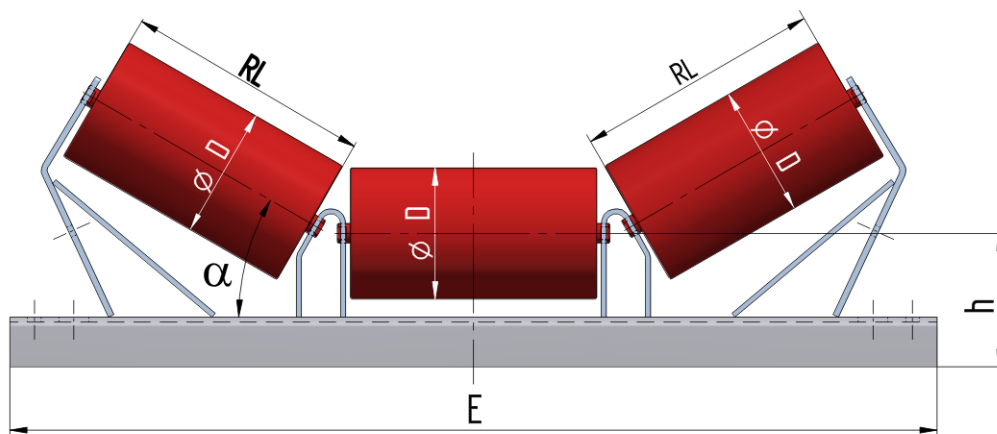

## Tragstationen

Version:

BB(mm)	Muldung°	D(mm)	RL(mm)	h(mm)	E(mm)	m(kg)	Artikl
500	15	63,89,108	200	125	790	7.30	PAS05015125
500	20	63,89,108	200	125	790	7.40	PAS05020125
500	25	63,89,108	200	125	790	7.50	PAS05025125
500	30	63,89,108	200	125	790	7.60	PAS05030125
500	35	63,89,108	200	125	790	7.70	PAS05035125
500	40	63,89,108	200	125	790	7.80	PAS05040125
500	45	63,89,108	200	125	790	7.90	PAS05045125
650	15	63,89,108	250	125	940	8.50	PAS06515125
650	20	63,89,108	250	125	940	8.60	PAS06520125
650	25	63,89,108	250	125	940	8.70	PAS06525125
650	30	63,89,108	250	125	940	8.90	PAS06530125
650	35	63,89,108	250	125	940	9.00	PAS06535125
650	40	63,89,108	250	125	940	9.30	PAS06540125
650	45	63,89,108	250	125	940	9.60	PAS06545125
800	15	63,89,108	315	125	1140	10.20	PAS08015125
800	20	63,89,108	315	125	1140	10.40	PAS08020125
800	25	63,89,108	315	125	1140	10.50	PAS08025125
800	30	63,89,108	315	125	1140	10.80	PAS08030125
800	35	63,89,108	315	125	1140	10.90	PAS08035125
800	40	63,89,108	315	125	1140	11.10	PAS08040125