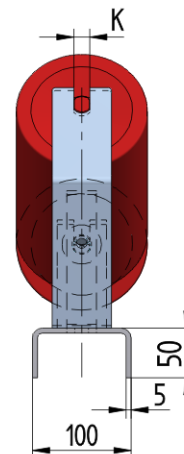

Tragstationen

Version:

SE ŠTURCEM
MIT STURZ
WITH TILT

BEZ ŠTURCU
OHNE STURZ
WITHOUT TILT

BB(mm)	Muldung°	D(mm)	RL(mm)	h(mm)	E(mm)	m(kg)	Artikl
500	15	63,89,108	200	125	790	7.30	PAS05015125
500	20	63,89,108	200	125	790	7.40	PAS05020125
500	25	63,89,108	200	125	790	7.50	PAS05025125
500	30	63,89,108	200	125	790	7.60	PAS05030125
500	35	63,89,108	200	125	790	7.70	PAS05035125
500	40	63,89,108	200	125	790	7.80	PAS05040125
500	45	63,89,108	200	125	790	7.90	PAS05045125
650	15	63,89,108	250	125	940	8.50	PAS06515125
650	20	63,89,108	250	125	940	8.60	PAS06520125
650	25	63,89,108	250	125	940	8.70	PAS06525125
650	30	63,89,108	250	125	940	8.90	PAS06530125
650	35	63,89,108	250	125	940	9.00	PAS06535125
650	40	63,89,108	250	125	940	9.30	PAS06540125
650	45	63,89,108	250	125	940	9.60	PAS06545125
800	15	63,89,108	315	125	1140	10.20	PAS08015125
800	20	63,89,108	315	125	1140	10.40	PAS08020125
800	25	63,89,108	315	125	1140	10.50	PAS08025125
800	30	63,89,108	315	125	1140	10.80	PAS08030125
800	35	63,89,108	315	125	1140	10.90	PAS08035125
800	40	63,89,108	315	125	1140	11.10	PAS08040125

GTK spol. s r.o., CZ-68707 Tupesy 116, Czech Republik, Tel.: +420 572 520 880-9, Fax: +420 520 899
e-mail: gtk@gktupesy.cz, www.gktupesy.cz