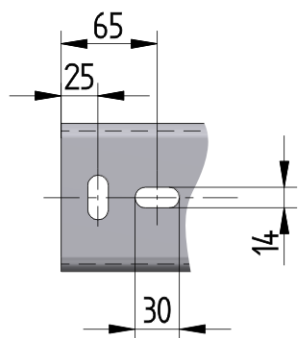

Tragstationen

Version:

SE ŠTURCEM
MIT STURZ
WITH TILT

BEZ ŠTURCU
OHNE STURZ
WITHOUT TILT

BB(mm)	Muldung°	D(mm)	RL(mm)	h(mm)	E(mm)	m(kg)	Artikl
500	15	63,89,108	200	125	790	7.30	PAS05015125
500	20	63,89,108	200	125	790	7.40	PAS05020125
500	25	63,89,108	200	125	790	7.50	PAS05025125
500	30	63,89,108	200	125	790	7.60	PAS05030125
500	35	63,89,108	200	125	790	7.70	PAS05035125
500	40	63,89,108	200	125	790	7.80	PAS05040125
500	45	63,89,108	200	125	790	7.90	PAS05045125
650	15	63,89,108	250	125	940	8.50	PAS06515125
650	20	63,89,108	250	125	940	8.60	PAS06520125
650	25	63,89,108	250	125	940	8.70	PAS06525125
650	30	63,89,108	250	125	940	8.90	PAS06530125
650	35	63,89,108	250	125	940	9.00	PAS06535125
650	40	63,89,108	250	125	940	9.30	PAS06540125
650	45	63,89,108	250	125	940	9.60	PAS06545125
800	15	63,89,108	315	125	1140	10.20	PAS08015125
800	20	63,89,108	315	125	1140	10.40	PAS08020125
800	25	63,89,108	315	125	1140	10.50	PAS08025125
800	30	63,89,108	315	125	1140	10.80	PAS08030125
800	35	63,89,108	315	125	1140	10.90	PAS08035125
800	40	63,89,108	315	125	1140	11.10	PAS08040125

GTK spol. s r.o., CZ-68707 Tupesy 116, Czech Republik, Tel.: +420 572 520 880-9, Fax: +420 520 899
e-mail: gtk@gktupesy.cz, www.gktupesy.cz