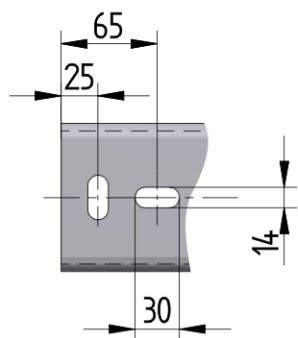

## Tragstationen PAL

U70/50/4-DIN 59413

Version: 2020-11-03

BB(mm)	Muldung°	D(mm)	RL(mm)	h(mm)	E(mm)	m(kg)	Artikl
500	15	63,89,108	200	125	790	7.30	PAS05015125
500	20	63,89,108	200	125	790	7.40	PAS05020125
500	25	63,89,108	200	125	790	7.50	PAS05025125
500	30	63,89,108	200	125	790	7.60	PAS05030125
500	35	63,89,108	200	125	790	7.70	PAS05035125
500	40	63,89,108	200	125	790	7.80	PAS05040125
500	45	63,89,108	200	125	790	7.90	PAS05045125
650	15	63,89,108	250	125	940	8.50	PAS06515125
650	20	63,89,108	250	125	940	8.60	PAS06520125
650	25	63,89,108	250	125	940	8.70	PAS06525125
650	30	63,89,108	250	125	940	8.90	PAS06530125
650	35	63,89,108	250	125	940	9.00	PAS06535125
650	40	63,89,108	250	125	940	9.30	PAS06540125
650	45	63,89,108	250	125	940	9.60	PAS06545125
800	15	63,89,108	315	125	1140	10.20	PAS08015125
800	20	63,89,108	315	125	1140	10.40	PAS08020125
800	25	63,89,108	315	125	1140	10.50	PAS08025125
800	30	63,89,108	315	125	1140	10.80	PAS08030125
800	35	63,89,108	315	125	1140	10.90	PAS08035125
800	40	63,89,108	315	125	1140	11.10	PAS08040125