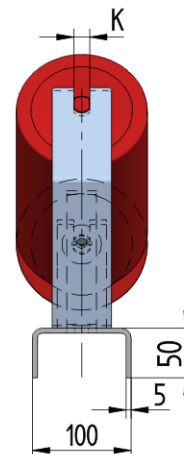

## Tragstationen PAL

U70/50/4-DIN 59413

Version: 2020-11-03

BB(mm)	Muldung°	D(mm)	RL(mm)	h(mm)	E(mm)	m(kg)	Artikl
500	15	63,89,108	200	125	790	7.30	PAS05015125
500	20	63,89,108	200	125	790	7.40	PAS05020125
500	25	63,89,108	200	125	790	7.50	PAS05025125
500	30	63,89,108	200	125	790	7.60	PAS05030125
500	35	63,89,108	200	125	790	7.70	PAS05035125
500	40	63,89,108	200	125	790	7.80	PAS05040125
500	45	63,89,108	200	125	790	7.90	PAS05045125
650	15	63,89,108	250	125	940	8.50	PAS06515125
650	20	63,89,108	250	125	940	8.60	PAS06520125
650	25	63,89,108	250	125	940	8.70	PAS06525125
650	30	63,89,108	250	125	940	8.90	PAS06530125
650	35	63,89,108	250	125	940	9.00	PAS06535125
650	40	63,89,108	250	125	940	9.30	PAS06540125
650	45	63,89,108	250	125	940	9.60	PAS06545125
800	15	63,89,108	315	125	1140	10.20	PAS08015125
800	20	63,89,108	315	125	1140	10.40	PAS08020125
800	25	63,89,108	315	125	1140	10.50	PAS08025125
800	30	63,89,108	315	125	1140	10.80	PAS08030125
800	35	63,89,108	315	125	1140	10.90	PAS08035125
800	40	63,89,108	315	125	1140	11.10	PAS08040125