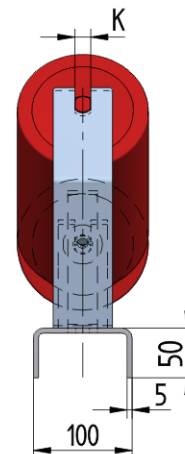

## Tragstationen PAL

U70/50/4-DIN 59413

Version: 2020-11-03

BB(mm)	Muldung°	D(mm)	RL(mm)	h(mm)	E(mm)	m(kg)	Artikl
500	15	63,89,108	200	125	790	7.30	PAS05015125
500	20	63,89,108	200	125	790	7.40	PAS05020125
500	25	63,89,108	200	125	790	7.50	PAS05025125
500	30	63,89,108	200	125	790	7.60	PAS05030125
500	35	63,89,108	200	125	790	7.70	PAS05035125
500	40	63,89,108	200	125	790	7.80	PAS05040125
500	45	63,89,108	200	125	790	7.90	PAS05045125
650	15	63,89,108	250	125	940	8.50	PAS06515125
650	20	63,89,108	250	125	940	8.60	PAS06520125
650	25	63,89,108	250	125	940	8.70	PAS06525125
650	30	63,89,108	250	125	940	8.90	PAS06530125
650	35	63,89,108	250	125	940	9.00	PAS06535125
650	40	63,89,108	250	125	940	9.30	PAS06540125
650	45	63,89,108	250	125	940	9.60	PAS06545125
800	15	63,89,108	315	125	1140	10.20	PAS08015125
800	20	63,89,108	315	125	1140	10.40	PAS08020125
800	25	63,89,108	315	125	1140	10.50	PAS08025125
800	30	63,89,108	315	125	1140	10.80	PAS08030125
800	35	63,89,108	315	125	1140	10.90	PAS08035125
800	40	63,89,108	315	125	1140	11.10	PAS08040125