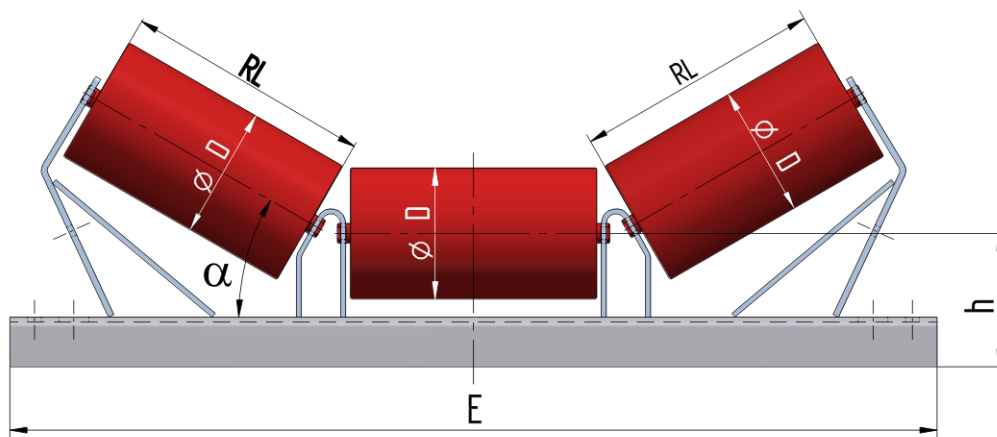

## Tragstationen PAL

U70/50/4-DIN 59413

Version: 2020-11-03

BB(mm)	Muldung°	D(mm)	RL(mm)	h(mm)	E(mm)	m(kg)	Artikl
500	15	63,89,108	200	125	790	7.30	PAS05015125
500	20	63,89,108	200	125	790	7.40	PAS05020125
500	25	63,89,108	200	125	790	7.50	PAS05025125
500	30	63,89,108	200	125	790	7.60	PAS05030125
500	35	63,89,108	200	125	790	7.70	PAS05035125
500	40	63,89,108	200	125	790	7.80	PAS05040125
500	45	63,89,108	200	125	790	7.90	PAS05045125
650	15	63,89,108	250	125	940	8.50	PAS06515125
650	20	63,89,108	250	125	940	8.60	PAS06520125
650	25	63,89,108	250	125	940	8.70	PAS06525125
650	30	63,89,108	250	125	940	8.90	PAS06530125
650	35	63,89,108	250	125	940	9.00	PAS06535125
650	40	63,89,108	250	125	940	9.30	PAS06540125
650	45	63,89,108	250	125	940	9.60	PAS06545125
800	15	63,89,108	315	125	1140	10.20	PAS08015125
800	20	63,89,108	315	125	1140	10.40	PAS08020125
800	25	63,89,108	315	125	1140	10.50	PAS08025125
800	30	63,89,108	315	125	1140	10.80	PAS08030125
800	35	63,89,108	315	125	1140	10.90	PAS08035125
800	40	63,89,108	315	125	1140	11.10	PAS08040125