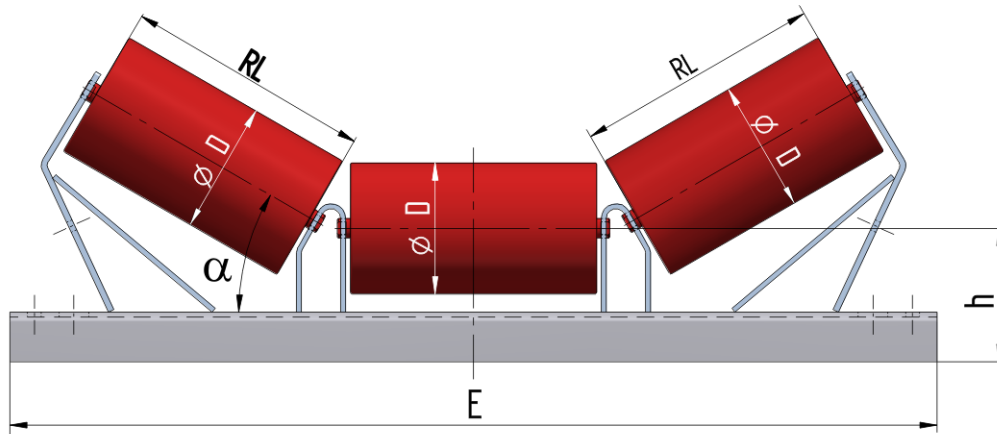

## Tragstationen

Version:

BB(mm)	Muldung°	D(mm)	RL(mm)	h(mm)	E(mm)	m(kg)	Artikl
500	15	63,89,108	200	125	790	7.30	PAS05015125
500	20	63,89,108	200	125	790	7.40	PAS05020125
500	25	63,89,108	200	125	790	7.50	PAS05025125
500	30	63,89,108	200	125	790	7.60	PAS05030125
500	35	63,89,108	200	125	790	7.70	PAS05035125
500	40	63,89,108	200	125	790	7.80	PAS05040125
500	45	63,89,108	200	125	790	7.90	PAS05045125
650	15	63,89,108	250	125	940	8.50	PAS06515125
650	20	63,89,108	250	125	940	8.60	PAS06520125
650	25	63,89,108	250	125	940	8.70	PAS06525125
650	30	63,89,108	250	125	940	8.90	PAS06530125
650	35	63,89,108	250	125	940	9.00	PAS06535125
650	40	63,89,108	250	125	940	9.30	PAS06540125
650	45	63,89,108	250	125	940	9.60	PAS06545125
800	15	63,89,108	315	125	1140	10.20	PAS08015125
800	20	63,89,108	315	125	1140	10.40	PAS08020125
800	25	63,89,108	315	125	1140	10.50	PAS08025125
800	30	63,89,108	315	125	1140	10.80	PAS08030125
800	35	63,89,108	315	125	1140	10.90	PAS08035125
800	40	63,89,108	315	125	1140	11.10	PAS08040125