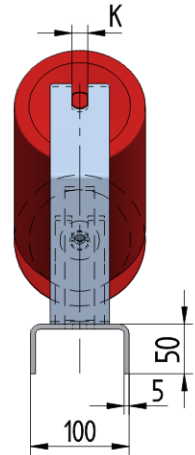

## Tragstationen

Version:

BB(mm)	Muldung°	D(mm)	RL(mm)	h(mm)	E(mm)	m(kg)	Artikl
500	15	63,89,108	200	125	790	7.30	PAS05015125
500	20	63,89,108	200	125	790	7.40	PAS05020125
500	25	63,89,108	200	125	790	7.50	PAS05025125
500	30	63,89,108	200	125	790	7.60	PAS05030125
500	35	63,89,108	200	125	790	7.70	PAS05035125
500	40	63,89,108	200	125	790	7.80	PAS05040125
500	45	63,89,108	200	125	790	7.90	PAS05045125
650	15	63,89,108	250	125	940	8.50	PAS06515125
650	20	63,89,108	250	125	940	8.60	PAS06520125
650	25	63,89,108	250	125	940	8.70	PAS06525125
650	30	63,89,108	250	125	940	8.90	PAS06530125
650	35	63,89,108	250	125	940	9.00	PAS06535125
650	40	63,89,108	250	125	940	9.30	PAS06540125
650	45	63,89,108	250	125	940	9.60	PAS06545125
800	15	63,89,108	315	125	1140	10.20	PAS08015125
800	20	63,89,108	315	125	1140	10.40	PAS08020125
800	25	63,89,108	315	125	1140	10.50	PAS08025125
800	30	63,89,108	315	125	1140	10.80	PAS08030125
800	35	63,89,108	315	125	1140	10.90	PAS08035125
800	40	63,89,108	315	125	1140	11.10	PAS08040125