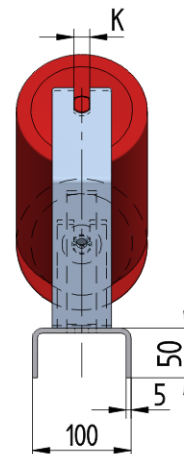

FÖRDERANLAGEN - BELT CONVEYORS GTK PÁSOVÉ DOPRAVNÍKY

GTK, spol s r.o., CZ-687 07 TUPESY 116, okres Uherské Hradiště, Česká republika

Tel.: +420 572 520 880-9, Fax: +420 572 520 899

Tragstationen

Version:

BB(mm)	Muldung°	D(mm)	RL(mm)	h(mm)	E(mm)	m(kg)	Artikl
500	15	63,89,108	200	125	790	7.30	PAS05015125
500	20	63,89,108	200	125	790	7.40	PAS05020125
500	25	63,89,108	200	125	790	7.50	PAS05025125
500	30	63,89,108	200	125	790	7.60	PAS05030125
500	35	63,89,108	200	125	790	7.70	PAS05035125
500	40	63,89,108	200	125	790	7.80	PAS05040125
500	45	63,89,108	200	125	790	7.90	PAS05045125
650	15	63,89,108	250	125	940	8.50	PAS06515125
650	20	63,89,108	250	125	940	8.60	PAS06520125
650	25	63,89,108	250	125	940	8.70	PAS06525125
650	30	63,89,108	250	125	940	8.90	PAS06530125
650	35	63,89,108	250	125	940	9.00	PAS06535125
650	40	63,89,108	250	125	940	9.30	PAS06540125
650	45	63,89,108	250	125	940	9.60	PAS06545125
800	15	63,89,108	315	125	1140	10.20	PAS08015125
800	20	63,89,108	315	125	1140	10.40	PAS08020125
800	25	63,89,108	315	125	1140	10.50	PAS08025125
800	30	63,89,108	315	125	1140	10.80	PAS08030125
800	35	63,89,108	315	125	1140	10.90	PAS08035125
800	40	63,89,108	315	125	1140	11.10	PAS08040125