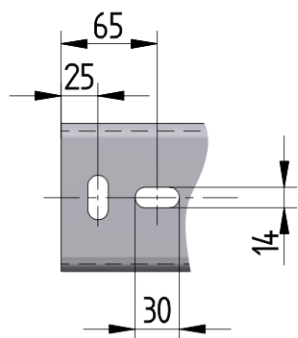

FÖRDERANLAGEN - BELT CONVEYORS GTK PÁSOVÉ DOPRAVNÍKY

GTK, spol s r.o., CZ-687 07 TUPESY 116, okres Uherské Hradiště, Česká republika

Tel.: +420 572 520 880-9, Fax: +420 572 520 899

Tragstationen

Version:

BB(mm)	Muldung°	D(mm)	RL(mm)	h(mm)	E(mm)	m(kg)	Artikl
500	15	63,89,108	200	125	790	7.30	PAS05015125
500	20	63,89,108	200	125	790	7.40	PAS05020125
500	25	63,89,108	200	125	790	7.50	PAS05025125
500	30	63,89,108	200	125	790	7.60	PAS05030125
500	35	63,89,108	200	125	790	7.70	PAS05035125
500	40	63,89,108	200	125	790	7.80	PAS05040125
500	45	63,89,108	200	125	790	7.90	PAS05045125
650	15	63,89,108	250	125	940	8.50	PAS06515125
650	20	63,89,108	250	125	940	8.60	PAS06520125
650	25	63,89,108	250	125	940	8.70	PAS06525125
650	30	63,89,108	250	125	940	8.90	PAS06530125
650	35	63,89,108	250	125	940	9.00	PAS06535125
650	40	63,89,108	250	125	940	9.30	PAS06540125
650	45	63,89,108	250	125	940	9.60	PAS06545125
800	15	63,89,108	315	125	1140	10.20	PAS08015125
800	20	63,89,108	315	125	1140	10.40	PAS08020125
800	25	63,89,108	315	125	1140	10.50	PAS08025125
800	30	63,89,108	315	125	1140	10.80	PAS08030125
800	35	63,89,108	315	125	1140	10.90	PAS08035125
800	40	63,89,108	315	125	1140	11.10	PAS08040125