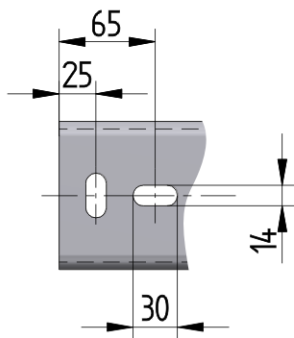

## Tragstationen

Version:

BB(mm)	Muldung°	D(mm)	RL(mm)	h(mm)	E(mm)	m(kg)	Artikl
500	15	63,89,108	200	125	790	7.30	PAS05015125
500	20	63,89,108	200	125	790	7.40	PAS05020125
500	25	63,89,108	200	125	790	7.50	PAS05025125
500	30	63,89,108	200	125	790	7.60	PAS05030125
500	35	63,89,108	200	125	790	7.70	PAS05035125
500	40	63,89,108	200	125	790	7.80	PAS05040125
500	45	63,89,108	200	125	790	7.90	PAS05045125
650	15	63,89,108	250	125	940	8.50	PAS06515125
650	20	63,89,108	250	125	940	8.60	PAS06520125
650	25	63,89,108	250	125	940	8.70	PAS06525125
650	30	63,89,108	250	125	940	8.90	PAS06530125
650	35	63,89,108	250	125	940	9.00	PAS06535125
650	40	63,89,108	250	125	940	9.30	PAS06540125
650	45	63,89,108	250	125	940	9.60	PAS06545125
800	15	63,89,108	315	125	1140	10.20	PAS08015125
800	20	63,89,108	315	125	1140	10.40	PAS08020125
800	25	63,89,108	315	125	1140	10.50	PAS08025125
800	30	63,89,108	315	125	1140	10.80	PAS08030125
800	35	63,89,108	315	125	1140	10.90	PAS08035125
800	40	63,89,108	315	125	1140	11.10	PAS08040125