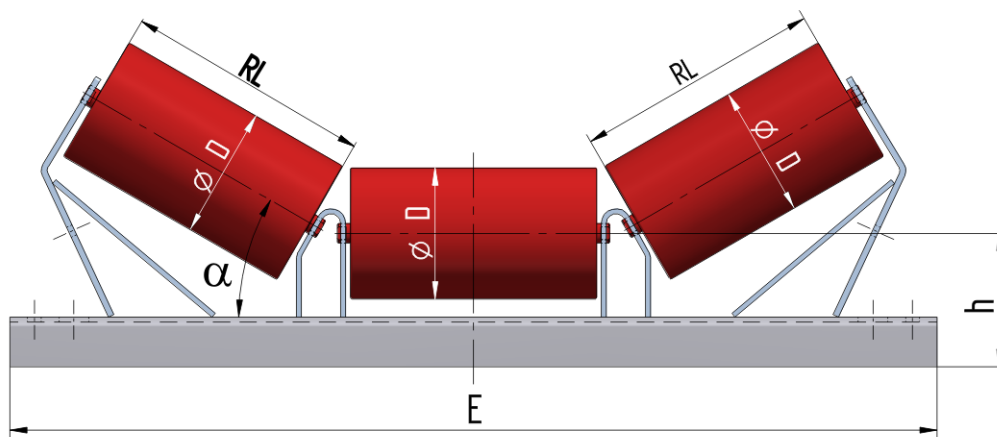

FÖRDERANLAGEN - BELT CONVEYORS GTK PÁSOVÉ DOPRAVNÍKY

GTK, spol s r.o., CZ-687 07 TUPESY 116, okres Uherské Hradiště, Česká republika

Tel.: +420 572 520 880-9, Fax: +420 572 520 899

Tragstationen

Version:

BB(mm)	Muldung°	D(mm)	RL(mm)	h(mm)	E(mm)	m(kg)	Artikl
500	15	63,89,108	200	125	790	7.30	PAS05015125
500	20	63,89,108	200	125	790	7.40	PAS05020125
500	25	63,89,108	200	125	790	7.50	PAS05025125
500	30	63,89,108	200	125	790	7.60	PAS05030125
500	35	63,89,108	200	125	790	7.70	PAS05035125
500	40	63,89,108	200	125	790	7.80	PAS05040125
500	45	63,89,108	200	125	790	7.90	PAS05045125
650	15	63,89,108	250	125	940	8.50	PAS06515125
650	20	63,89,108	250	125	940	8.60	PAS06520125
650	25	63,89,108	250	125	940	8.70	PAS06525125
650	30	63,89,108	250	125	940	8.90	PAS06530125
650	35	63,89,108	250	125	940	9.00	PAS06535125
650	40	63,89,108	250	125	940	9.30	PAS06540125
650	45	63,89,108	250	125	940	9.60	PAS06545125
800	15	63,89,108	315	125	1140	10.20	PAS08015125
800	20	63,89,108	315	125	1140	10.40	PAS08020125
800	25	63,89,108	315	125	1140	10.50	PAS08025125
800	30	63,89,108	315	125	1140	10.80	PAS08030125
800	35	63,89,108	315	125	1140	10.90	PAS08035125
800	40	63,89,108	315	125	1140	11.10	PAS08040125