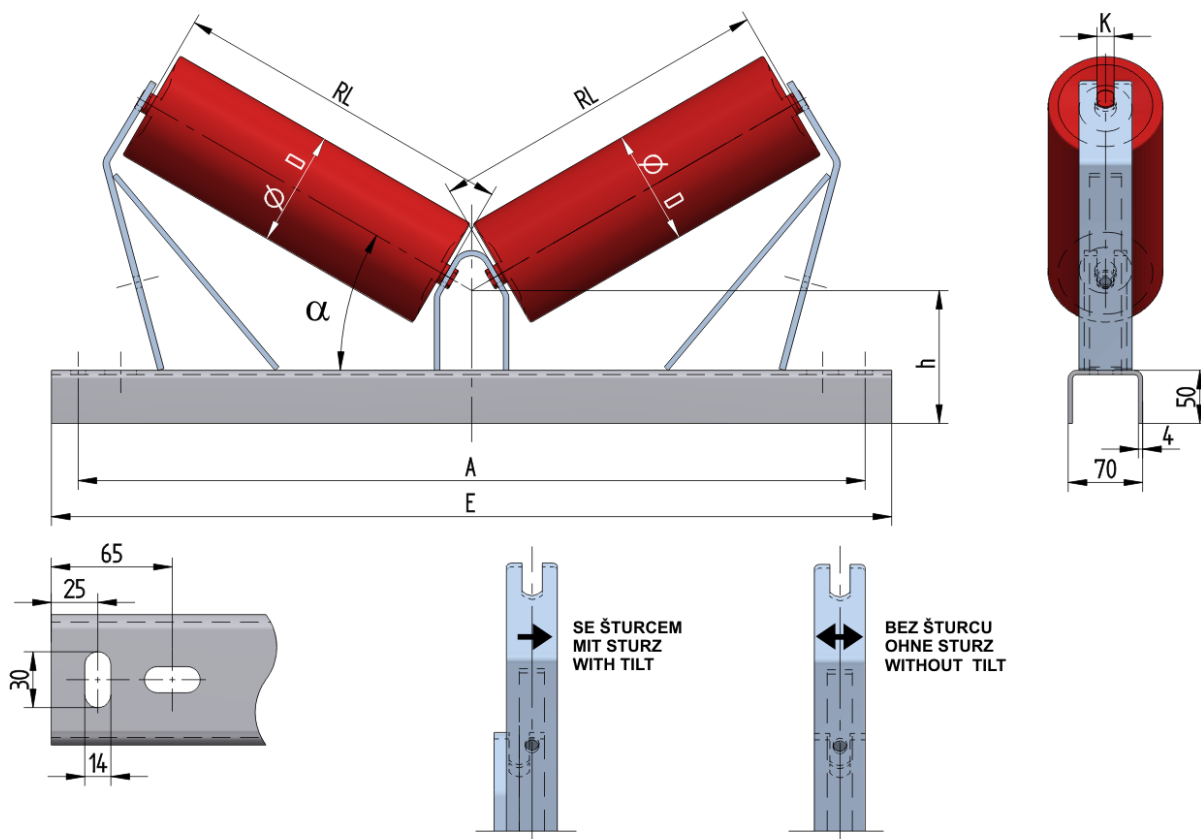

## Tragstationen

Version:

BB(mm)	Muldung°	D(mm)	RL2(mm)	h(mm)	A(mm)	E(mm)	m(kg)	Artikel
400	15	63.5,89,108	250	125	640	690	4.56	<a href="#">PE204015125</a>
400	20	63.5,89,108	250	125	640	690	4.73	<a href="#">PE204020125</a>
400	25	63.5,89,108	250	125	640	690	4.92	<a href="#">PE204025125</a>
400	30	63.5,89,108	250	125	640	690	5.02	<a href="#">PE204030125</a>
500	15	63.5,89,108	315	125	740	790	5.15	<a href="#">PE205015125</a>
500	20	63.5,89,108	315	125	740	790	5.35	<a href="#">PE205020125</a>
500	25	63.5,89,108	315	125	740	790	5.53	<a href="#">PE205025125</a>
500	30	63.5,89,108	315	125	740	790	5.71	<a href="#">PE205030125</a>
650	15	63.5,89,108	380	125	890	940	6.00	<a href="#">PE206515125</a>
650	20	63.5,89,108	380	125	890	940	6.18	<a href="#">PE206520125</a>
650	25	63.5,89,108	380	125	890	940	6.40	<a href="#">PE206525125</a>
650	30	63.5,89,108	380	125	890	940	6.57	<a href="#">PE206530125</a>
800	15	63.5,89,108	465	125	1090	1140	7.05	<a href="#">PE208015125</a>
800	20	63.5,89,108	465	125	1090	1140	7.29	<a href="#">PE208020125</a>
800	25	63.5,89,108	465	125	1090	1140	8.06	<a href="#">PE208025125</a>
800	30	63.5,89,108	465	125	1090	1140	8.37	<a href="#">PE208030125</a>