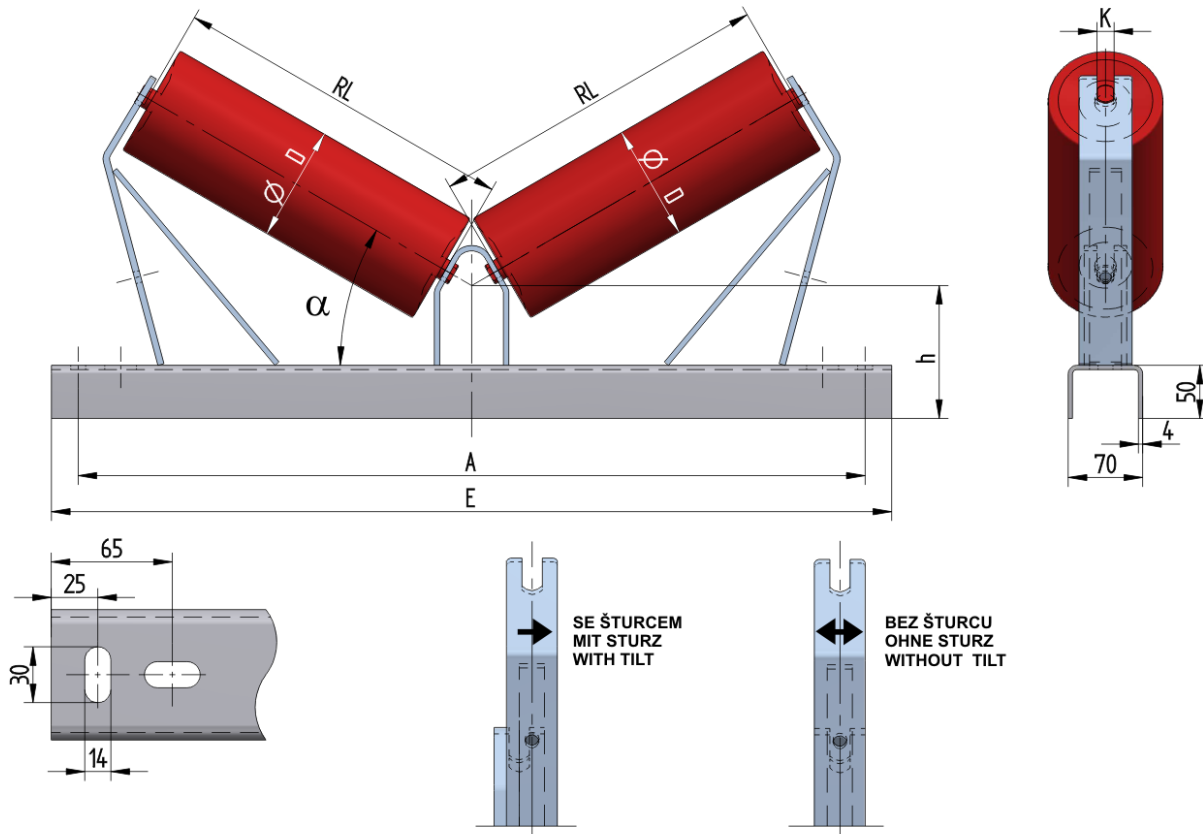

Tragstationen

Version:

BB(mm)	Muldung°	D(mm)	RL2(mm)	h(mm)	A(mm)	E(mm)	m(kg)	Artikel
400	15	63.5,89,108	250	125	640	690	4.56	PE204015125
400	20	63.5,89,108	250	125	640	690	4.73	PE204020125
400	25	63.5,89,108	250	125	640	690	4.92	PE204025125
400	30	63.5,89,108	250	125	640	690	5.02	PE204030125
500	15	63.5,89,108	315	125	740	790	5.15	PE205015125
500	20	63.5,89,108	315	125	740	790	5.35	PE205020125
500	25	63.5,89,108	315	125	740	790	5.53	PE205025125
500	30	63.5,89,108	315	125	740	790	5.71	PE205030125
650	15	63.5,89,108	380	125	890	940	6.00	PE206515125
650	20	63.5,89,108	380	125	890	940	6.18	PE206520125
650	25	63.5,89,108	380	125	890	940	6.40	PE206525125
650	30	63.5,89,108	380	125	890	940	6.57	PE206530125
800	15	63.5,89,108	465	125	1090	1140	7.05	PE208015125
800	20	63.5,89,108	465	125	1090	1140	7.29	PE208020125
800	25	63.5,89,108	465	125	1090	1140	8.06	PE208025125
800	30	63.5,89,108	465	125	1090	1140	8.37	PE208030125

GTK spol. s r.o., CZ-68707 Tupesy 116, Czech Republik, Tel.: +420 572 520 880-9, Fax: +420 520 899
e-mail: gtk@gktupesy.cz, www.gktupesy.cz