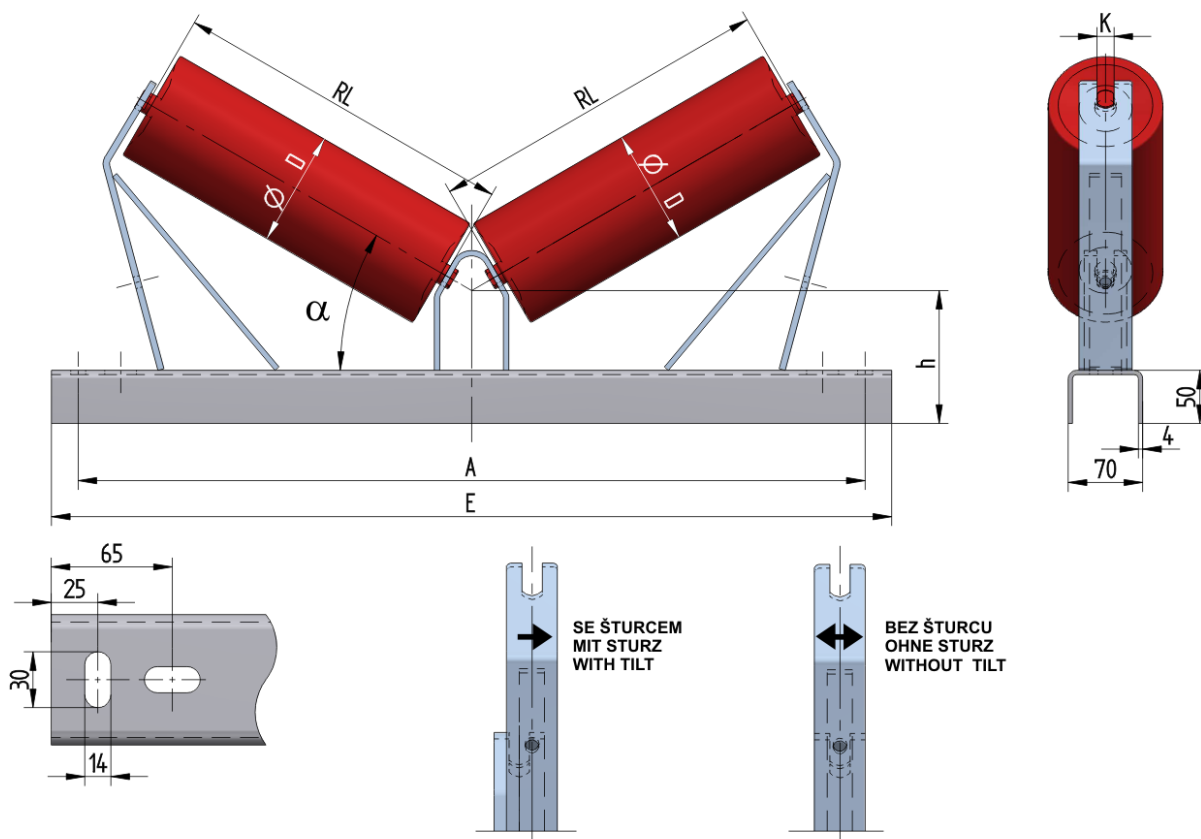

## Tragstationen

Version:

BB(mm)	Muldung°	D(mm)	RL2(mm)	h(mm)	A(mm)	E(mm)	m(kg)	Artikl
650	15	63.5,89,108,133	380	150	890	940	6.19	<a href="#">PE206515150</a>
650	20	63.5,89,108,133	380	150	890	940	6.39	<a href="#">PE206520150</a>
650	25	63.5,89,108,133	380	150	890	940	6.61	<a href="#">PE206525150</a>
650	30	63.5,89,108,133	380	150	890	940	6.78	<a href="#">PE206530150</a>
800	15	63.5,89,108,133	465	150	1090	1140	7.70	<a href="#">PE208015150</a>
800	20	63.5,89,108,133	465	150	1090	1140	8.00	<a href="#">PE208020150</a>
800	25	63.5,89,108,133	465	150	1090	1140	8.30	<a href="#">PE208025150</a>
800	30	63.5,89,108,133	465	150	1090	1140	8.70	<a href="#">PE208030150</a>