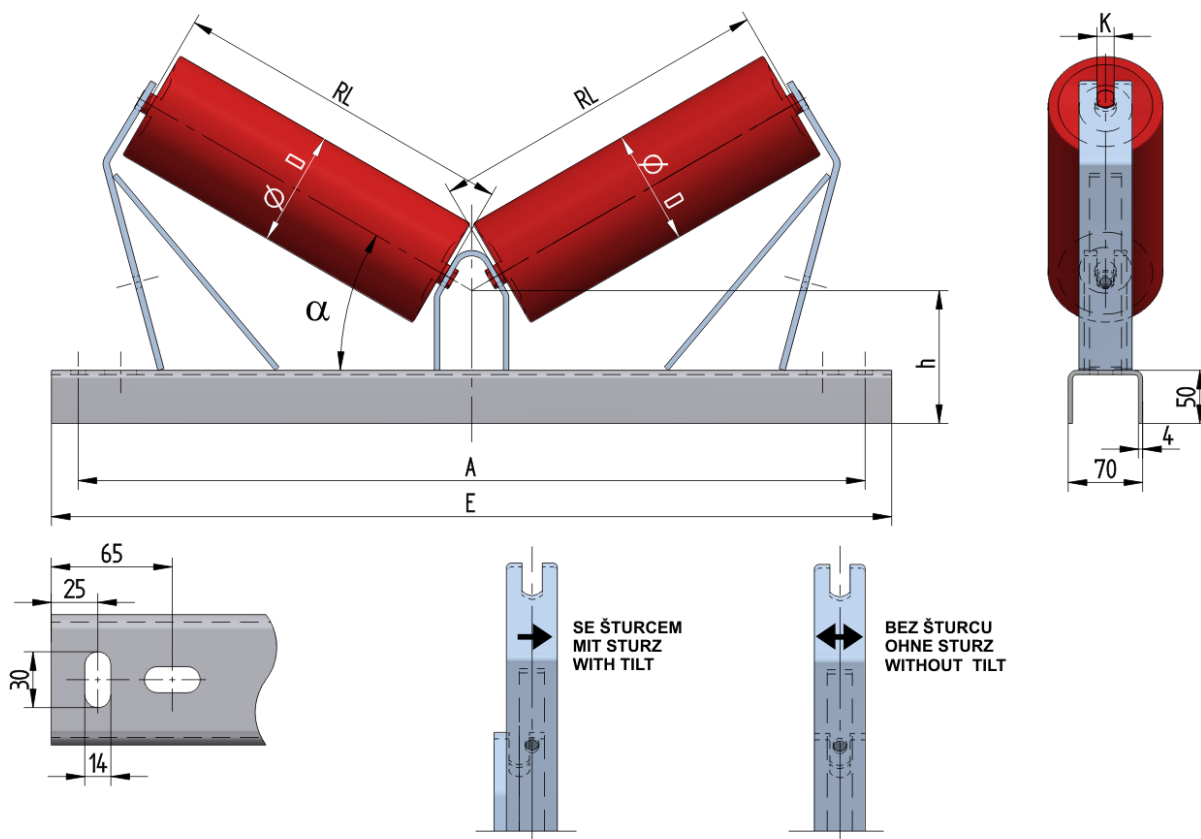

FÖRDERANLAGEN - BELT CONVEYORS GTK PÁSOVÉ DOPRAVNÍKY

GTK, spol s r.o., CZ-687 07 TUPESY 116, okres Uherské Hradiště, Česká republika

Tel.: +420 572 520 880-9, Fax: +420 572 520 899

Tragstationen

Version:

BB(mm)	Muldung°	D(mm)	RL2(mm)	h(mm)	A(mm)	E(mm)	m(kg)	Artikl
650	15	63.5,89,108,133	380	150	890	940	6.19	PE206515150
650	20	63.5,89,108,133	380	150	890	940	6.39	PE206520150
650	25	63.5,89,108,133	380	150	890	940	6.61	PE206525150
650	30	63.5,89,108,133	380	150	890	940	6.78	PE206530150
800	15	63.5,89,108,133	465	150	1090	1140	7.70	PE208015150
800	20	63.5,89,108,133	465	150	1090	1140	8.00	PE208020150
800	25	63.5,89,108,133	465	150	1090	1140	8.30	PE208025150
800	30	63.5,89,108,133	465	150	1090	1140	8.70	PE208030150