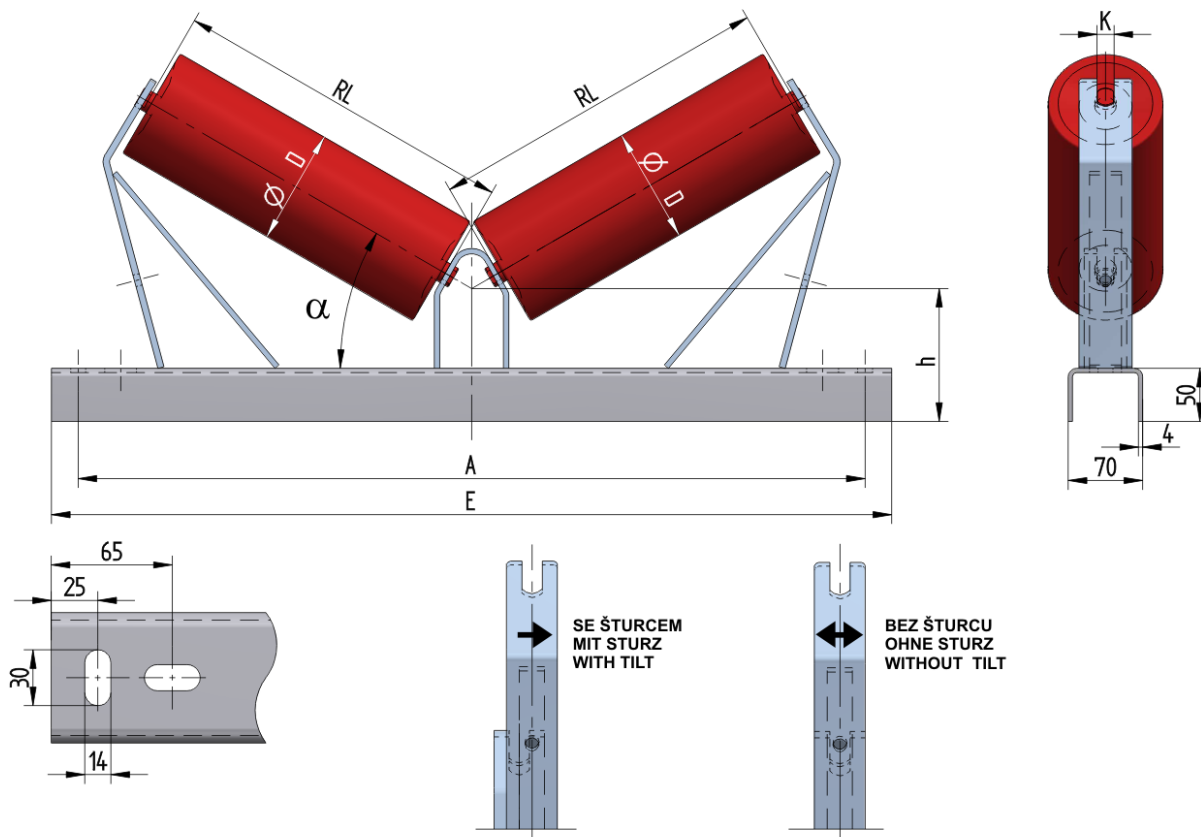

Version: 2020-11-03

BB(mm)	Muldung°	D(mm)	RL2(mm)	h(mm)	A(mm)	E(mm)	m(kg)	Artikl
650	15	63.5,89,108,133	380	150	890	940	6.19	PE206515150
650	20	63.5,89,108,133	380	150	890	940	6.39	PE206520150
650	25	63.5,89,108,133	380	150	890	940	6.61	PE206525150
650	30	63.5,89,108,133	380	150	890	940	6.78	PE206530150
800	15	63.5,89,108,133	465	150	1090	1140	7.70	PE208015150
800	20	63.5,89,108,133	465	150	1090	1140	8.00	PE208020150
800	25	63.5,89,108,133	465	150	1090	1140	8.30	PE208025150
800	30	63.5,89,108,133	465	150	1090	1140	8.70	PE208030150