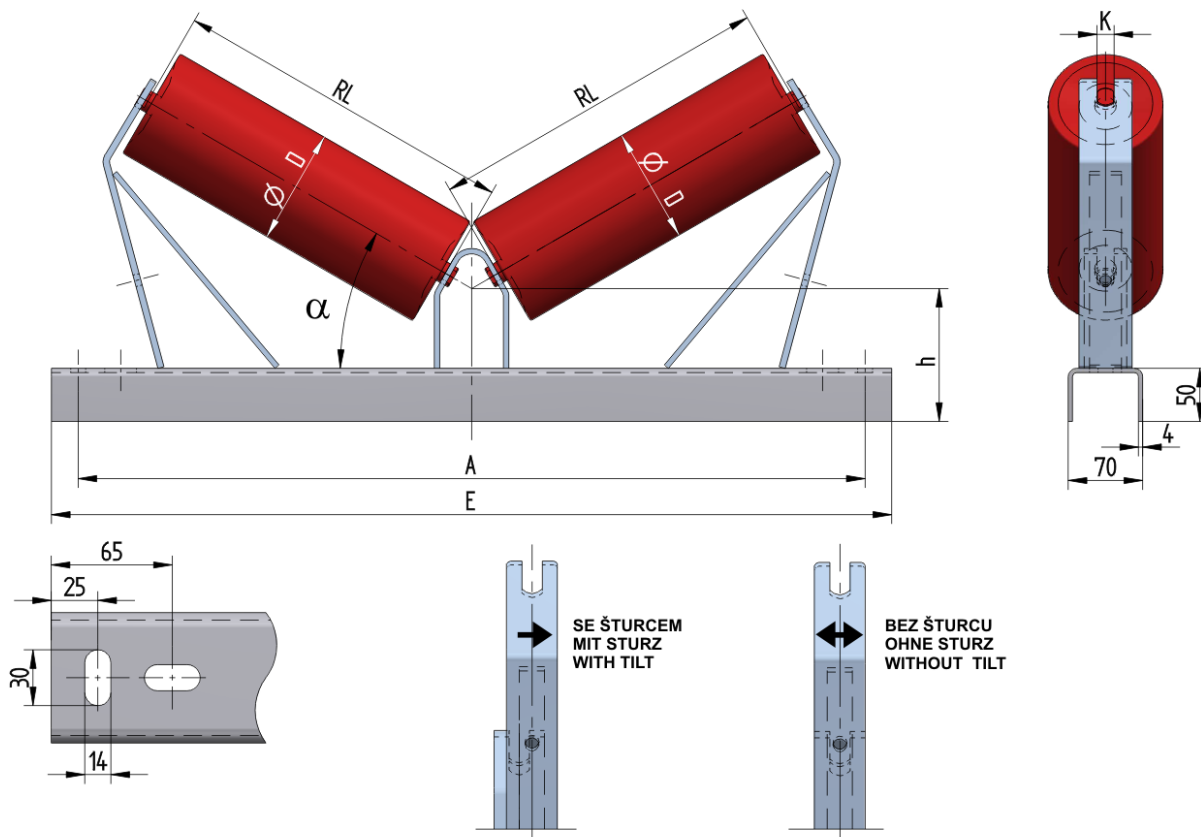

## Tragstationen PAL

U70/50/4-DIN 59413

Version: 2020-11-03

| BB(mm) | Muldung° | D(mm)           | RL2(mm) | h(mm) | A(mm) | E(mm) | m(kg) | Artikl                      |
|--------|----------|-----------------|---------|-------|-------|-------|-------|-----------------------------|
| 650    | 15       | 63.5,89,108,133 | 380     | 150   | 890   | 940   | 6.19  | <a href="#">PE206515150</a> |
| 650    | 20       | 63.5,89,108,133 | 380     | 150   | 890   | 940   | 6.39  | <a href="#">PE206520150</a> |
| 650    | 25       | 63.5,89,108,133 | 380     | 150   | 890   | 940   | 6.61  | <a href="#">PE206525150</a> |
| 650    | 30       | 63.5,89,108,133 | 380     | 150   | 890   | 940   | 6.78  | <a href="#">PE206530150</a> |
| 800    | 15       | 63.5,89,108,133 | 465     | 150   | 1090  | 1140  | 7.70  | <a href="#">PE208015150</a> |
| 800    | 20       | 63.5,89,108,133 | 465     | 150   | 1090  | 1140  | 8.00  | <a href="#">PE208020150</a> |
| 800    | 25       | 63.5,89,108,133 | 465     | 150   | 1090  | 1140  | 8.30  | <a href="#">PE208025150</a> |
| 800    | 30       | 63.5,89,108,133 | 465     | 150   | 1090  | 1140  | 8.70  | <a href="#">PE208030150</a> |