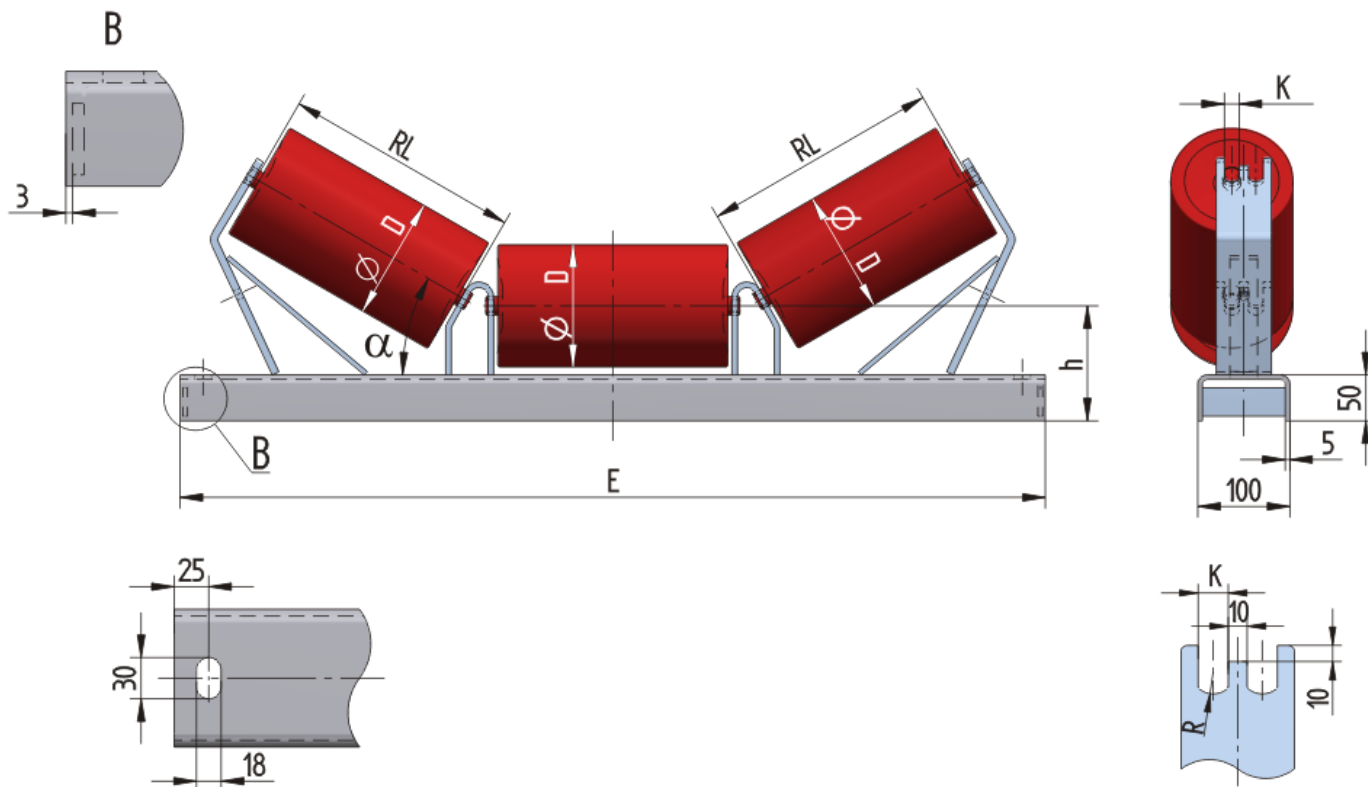

FÖRDERANLAGEN - BELT CONVEYORS GTK PÁSOVÉ DOPRAVNÍKY

GTK, spol s r.o., CZ-687 07 TUPESY 116, okres Uherské Hradiště, Česká republika

Tel.: +420 572 520 880-9, Fax: +420 572 520 899

Tragstationen

Version:

BB(mm)	Muldung°	D(mm)	RL(mm)	h(mm)	E(mm)	m(kg)	Artikl
650	15	89,108,133	250	135	940	9.20	PUH-L06515135
650	20	89,108,133	250	135	940	9.40	PUH-L06520135
650	25	89,108,133	250	135	940	9.70	PUH-L06525135
650	30	89,108,133	250	135	940	9.80	PUH-L06530135
650	35	89,108,133	250	135	940	10.00	PUH-L06535135
650	40	89,108,133	250	135	940	10.30	PUH-L06540135
650	45	89,108,133	250	135	940	10.50	PUH-L06545135
800	15	89,108,133	315	135	1140	10.70	PUH-L08015135
800	20	89,108,133	315	135	1140	10.90	PUH-L08020135
800	25	89,108,133	315	135	1140	11.20	PUH-L08025135
800	30	89,108,133	315	135	1140	11.40	PUH-L08030135
800	35	89,108,133	315	135	1140	11.60	PUH-L08035135
800	40	89,108,133	315	135	1140	12.00	PUH-L08040135
800	45	89,108,133	315	135	1140	12.20	PUH-L08045135
1000	15	89,108,133	380	135	1340	12.20	PUH-L10015135
1000	20	89,108,133	380	135	1340	12.50	PUH-L10020135
1000	25	89,108,133	380	135	1340	12.80	PUH-L10025135
1000	30	89,108,133	380	135	1340	13.10	PUH-L10030135
1000	35	89,108,133	380	135	1340	13.30	PUH-L10035135