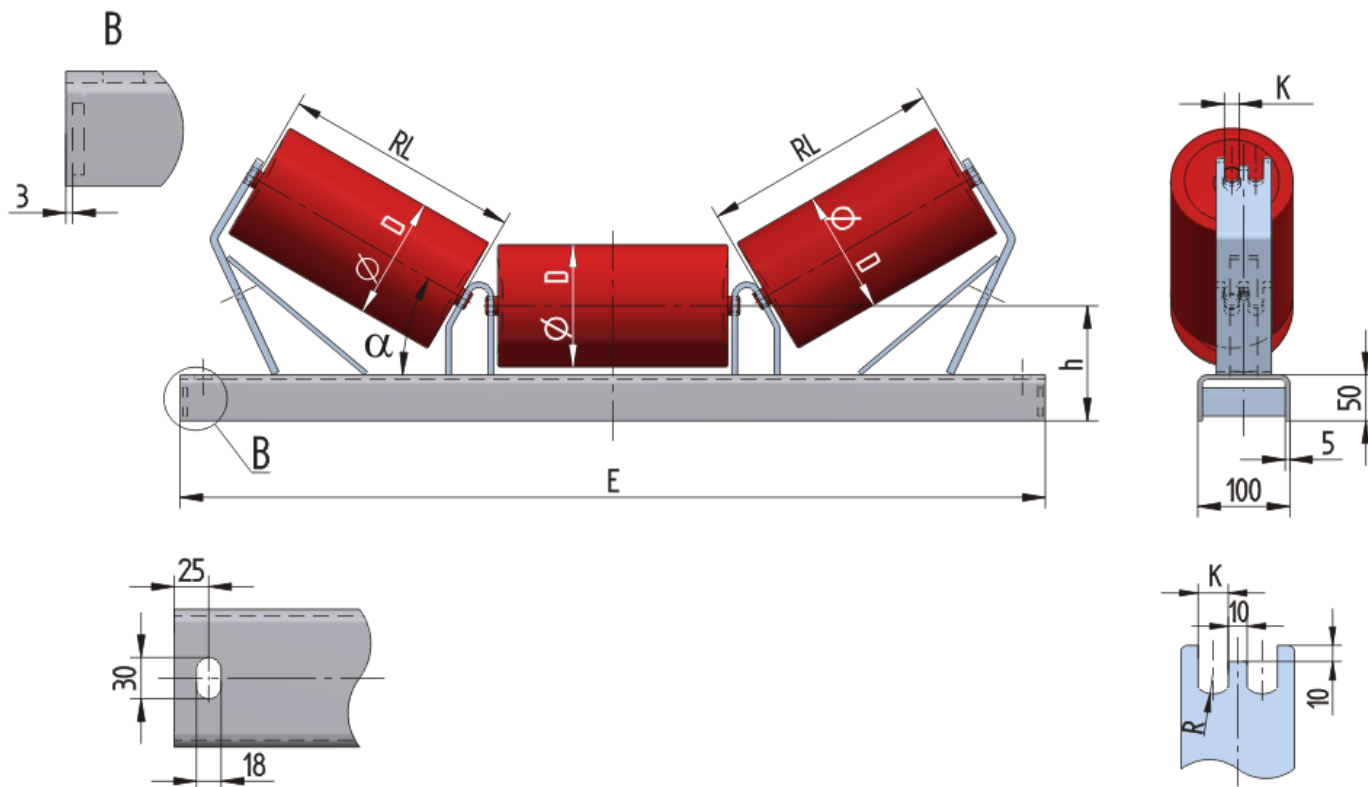

## Tragstationen

Version:

BB(mm)	Muldung°	D(mm)	RL(mm)	h(mm)	E(mm)	m(kg)	Artikl
650	15	89,108,133	250	135	940	9.20	<a href="#">PUH-L06515135</a>
650	20	89,108,133	250	135	940	9.40	<a href="#">PUH-L06520135</a>
650	25	89,108,133	250	135	940	9.70	<a href="#">PUH-L06525135</a>
650	30	89,108,133	250	135	940	9.80	<a href="#">PUH-L06530135</a>
650	35	89,108,133	250	135	940	10.00	<a href="#">PUH-L06535135</a>
650	40	89,108,133	250	135	940	10.30	<a href="#">PUH-L06540135</a>
650	45	89,108,133	250	135	940	10.50	<a href="#">PUH-L06545135</a>
800	15	89,108,133	315	135	1140	10.70	<a href="#">PUH-L08015135</a>
800	20	89,108,133	315	135	1140	10.90	<a href="#">PUH-L08020135</a>
800	25	89,108,133	315	135	1140	11.20	<a href="#">PUH-L08025135</a>
800	30	89,108,133	315	135	1140	11.40	<a href="#">PUH-L08030135</a>
800	35	89,108,133	315	135	1140	11.60	<a href="#">PUH-L08035135</a>
800	40	89,108,133	315	135	1140	12.00	<a href="#">PUH-L08040135</a>
800	45	89,108,133	315	135	1140	12.20	<a href="#">PUH-L08045135</a>
1000	15	89,108,133	380	135	1340	12.20	<a href="#">PUH-L10015135</a>
1000	20	89,108,133	380	135	1340	12.50	<a href="#">PUH-L10020135</a>
1000	25	89,108,133	380	135	1340	12.80	<a href="#">PUH-L10025135</a>
1000	30	89,108,133	380	135	1340	13.10	<a href="#">PUH-L10030135</a>
1000	35	89,108,133	380	135	1340	13.30	<a href="#">PUH-L10035135</a>