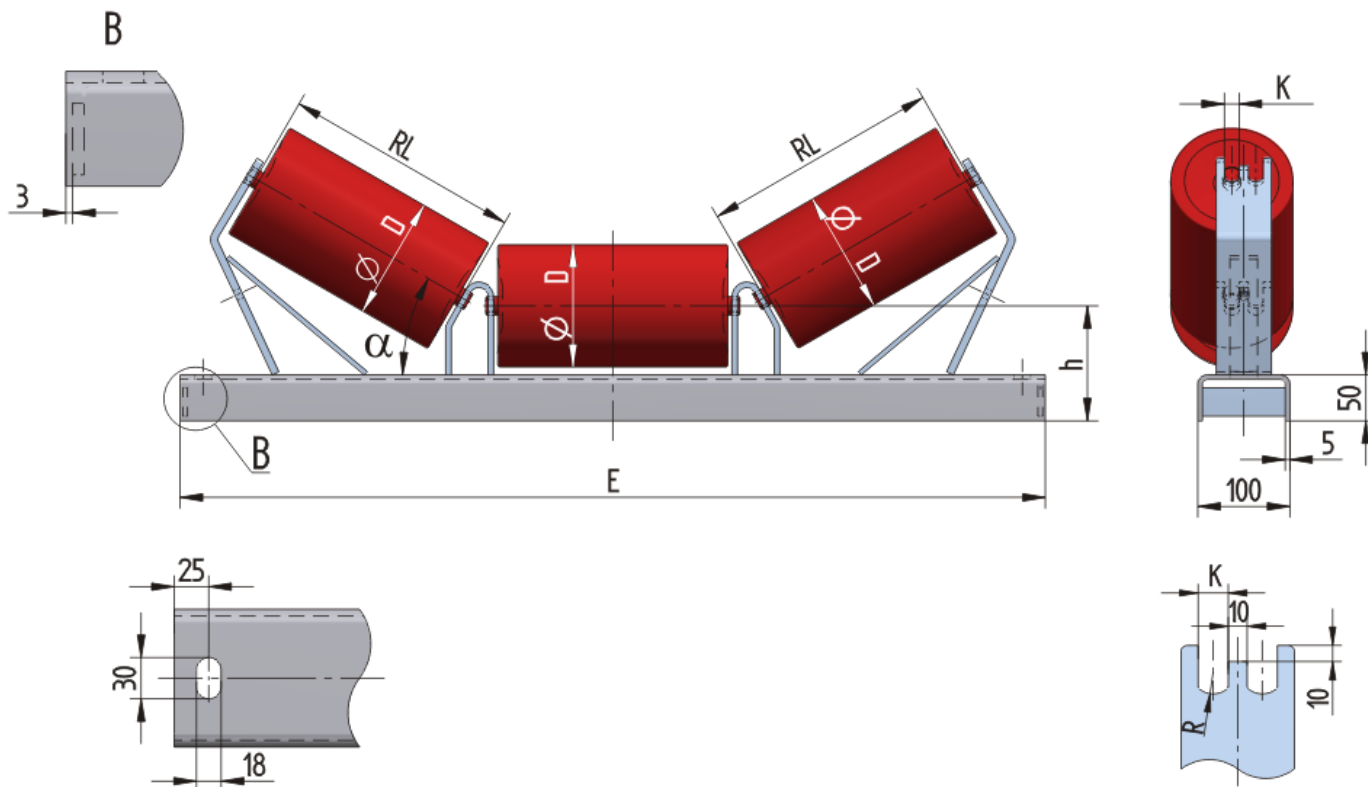

## Tragstationen

Version:

BB(mm)	Muldung°	D(mm)	RL(mm)	h(mm)	E(mm)	m(kg)	Artikl
650	15	89,108,133	250	135	940	9.20	PUH-L06515135
650	20	89,108,133	250	135	940	9.40	PUH-L06520135
650	25	89,108,133	250	135	940	9.70	PUH-L06525135
650	30	89,108,133	250	135	940	9.80	PUH-L06530135
650	35	89,108,133	250	135	940	10.00	PUH-L06535135
650	40	89,108,133	250	135	940	10.30	PUH-L06540135
650	45	89,108,133	250	135	940	10.50	PUH-L06545135
800	15	89,108,133	315	135	1140	10.70	PUH-L08015135
800	20	89,108,133	315	135	1140	10.90	PUH-L08020135
800	25	89,108,133	315	135	1140	11.20	PUH-L08025135
800	30	89,108,133	315	135	1140	11.40	PUH-L08030135
800	35	89,108,133	315	135	1140	11.60	PUH-L08035135
800	40	89,108,133	315	135	1140	12.00	PUH-L08040135
800	45	89,108,133	315	135	1140	12.20	PUH-L08045135
1000	15	89,108,133	380	135	1340	12.20	PUH-L10015135
1000	20	89,108,133	380	135	1340	12.50	PUH-L10020135
1000	25	89,108,133	380	135	1340	12.80	PUH-L10025135
1000	30	89,108,133	380	135	1340	13.10	PUH-L10030135
1000	35	89,108,133	380	135	1340	13.30	PUH-L10035135