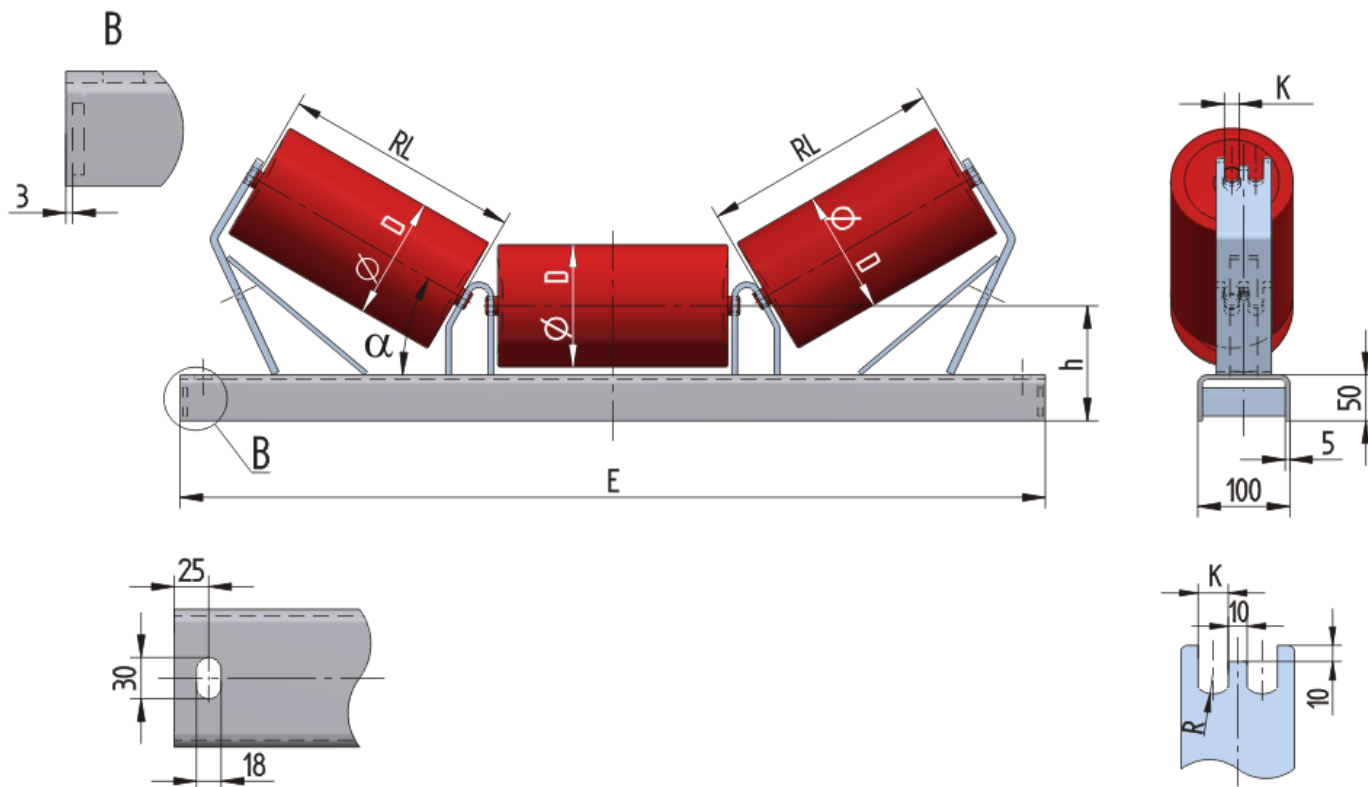

FÖRDERANLAGEN - BELT CONVEYORS GTK PÁSOVÉ DOPRAVNÍKY

GTK, spol s r.o., CZ-687 07 TUPESY 116, okres Uherské Hradiště, Česká republika

Tel.: +420 572 520 880-9, Fax: +420 572 520 899

Tragstationen

Version:

BB(mm)	Muldung°	D(mm)	RL(mm)	h(mm)	E(mm)	m(kg)	Artikl
650	15	89,108,133	250	135	940	9.90	PUH06515135
650	20	89,108,133	250	135	940	10.20	PUH06520135
650	25	89,108,133	250	135	940	10.40	PUH06525135
650	30	89,108,133	250	135	940	10.70	PUH06530135
650	35	89,108,133	250	135	940	11.00	PUH06535135
650	40	89,108,133	250	135	940	11.40	PUH06540135
650	45	89,108,133	250	135	940	11.70	PUH06545135
800	15	89,108,133	315	135	1140	11.50	PUH08015135
800	20	89,108,133	315	135	1140	11.80	PUH08020135
800	25	89,108,133	315	135	1140	12.20	PUH08025135
800	30	89,108,133	315	135	1140	12.50	PUH08030135
800	35	89,108,133	315	135	1140	12.80	PUH08035135
800	40	89,108,133	315	135	1140	13.20	PUH08040135
800	45	89,108,133	315	135	1140	13.60	PUH08045135
1000	15	89,108,133	380	135	1340	13.10	PUH10015135
1000	20	89,108,133	380	135	1340	13.50	PUH10020135
1000	25	89,108,133	380	135	1340	13.90	PUH10025135
1000	30	89,108,133	380	135	1340	14.30	PUH10030135
1000	35	89,108,133	380	135	1340	14.70	PUH10035135