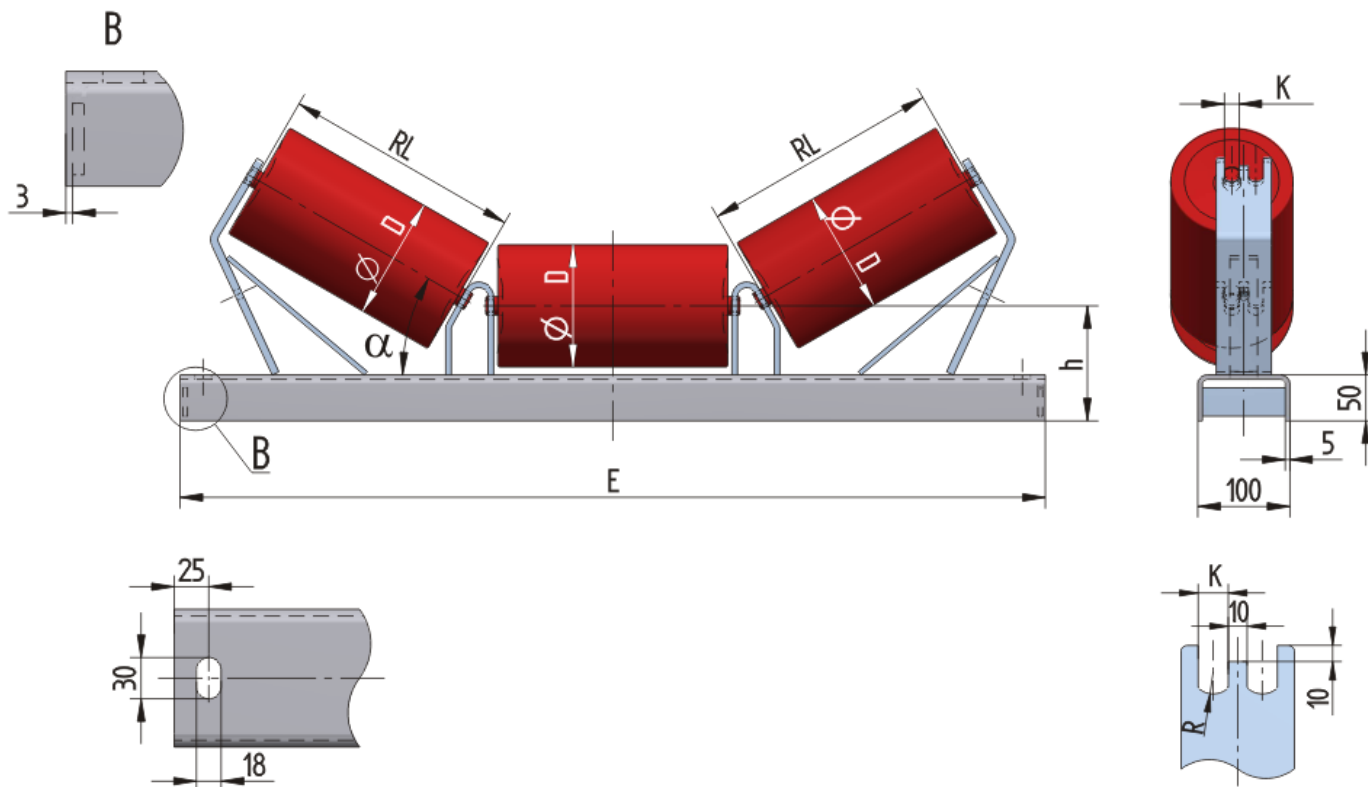

## Tragstationen PAL

U70/50/4-DIN 59413

Version: 2020-11-03

BB(mm)	Muldung°	D(mm)	RL(mm)	h(mm)	E(mm)	m(kg)	Artikl
650	15	89,108,133	250	135	940	9.90	<a href="#">PUH06515135</a>
650	20	89,108,133	250	135	940	10.20	<a href="#">PUH06520135</a>
650	25	89,108,133	250	135	940	10.40	<a href="#">PUH06525135</a>
650	30	89,108,133	250	135	940	10.70	<a href="#">PUH06530135</a>
650	35	89,108,133	250	135	940	11.00	<a href="#">PUH06535135</a>
650	40	89,108,133	250	135	940	11.40	<a href="#">PUH06540135</a>
650	45	89,108,133	250	135	940	11.70	<a href="#">PUH06545135</a>
800	15	89,108,133	315	135	1140	11.50	<a href="#">PUH08015135</a>
800	20	89,108,133	315	135	1140	11.80	<a href="#">PUH08020135</a>
800	25	89,108,133	315	135	1140	12.20	<a href="#">PUH08025135</a>
800	30	89,108,133	315	135	1140	12.50	<a href="#">PUH08030135</a>
800	35	89,108,133	315	135	1140	12.80	<a href="#">PUH08035135</a>
800	40	89,108,133	315	135	1140	13.20	<a href="#">PUH08040135</a>
800	45	89,108,133	315	135	1140	13.60	<a href="#">PUH08045135</a>
1000	15	89,108,133	380	135	1340	13.10	<a href="#">PUH10015135</a>
1000	20	89,108,133	380	135	1340	13.50	<a href="#">PUH10020135</a>
1000	25	89,108,133	380	135	1340	13.90	<a href="#">PUH10025135</a>
1000	30	89,108,133	380	135	1340	14.30	<a href="#">PUH10030135</a>
1000	35	89,108,133	380	135	1340	14.70	<a href="#">PUH10035135</a>