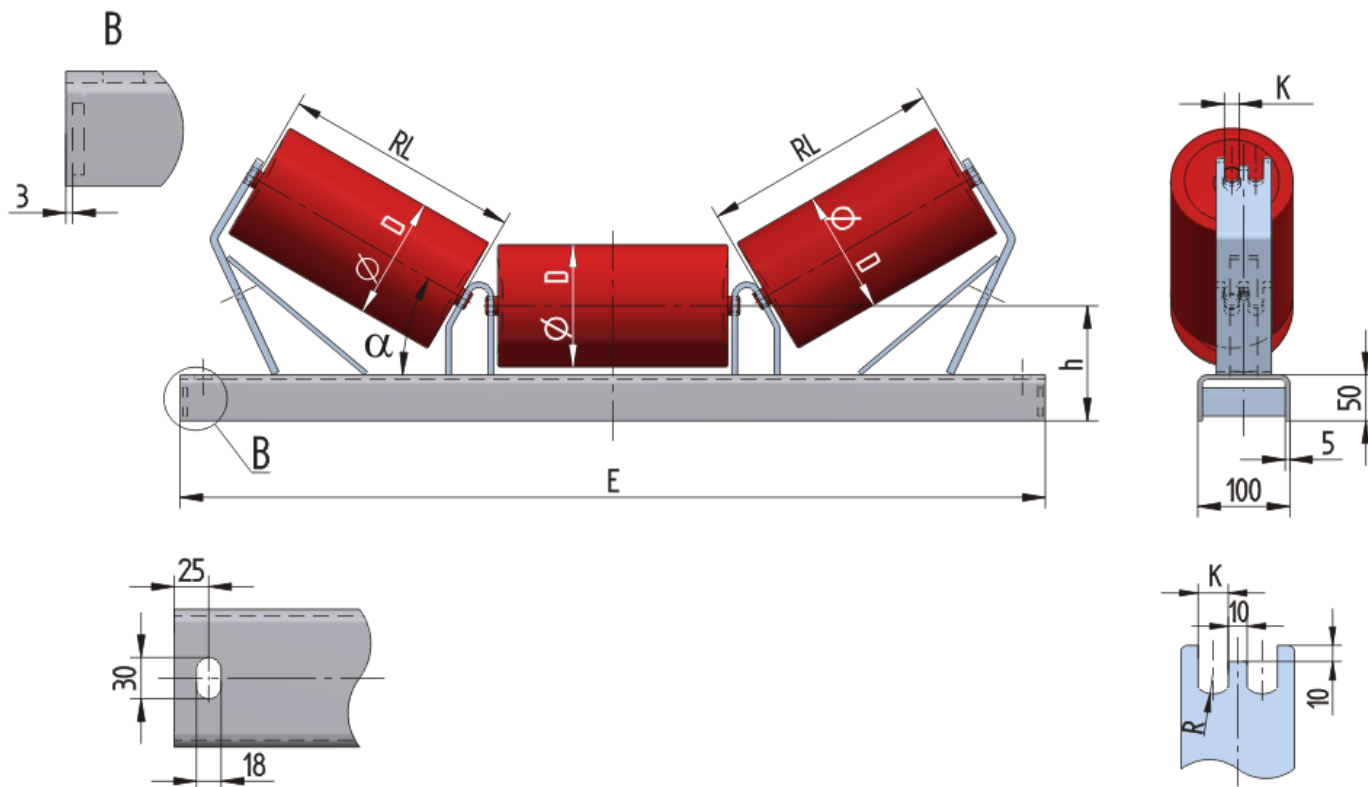

## Tragstationen

Version:

BB(mm)	Muldung°	D(mm)	RL(mm)	h(mm)	E(mm)	m(kg)	Artikl
650	15	89,108,133	250	135	940	9.90	<a href="#">PUH06515135</a>
650	20	89,108,133	250	135	940	10.20	<a href="#">PUH06520135</a>
650	25	89,108,133	250	135	940	10.40	<a href="#">PUH06525135</a>
650	30	89,108,133	250	135	940	10.70	<a href="#">PUH06530135</a>
650	35	89,108,133	250	135	940	11.00	<a href="#">PUH06535135</a>
650	40	89,108,133	250	135	940	11.40	<a href="#">PUH06540135</a>
650	45	89,108,133	250	135	940	11.70	<a href="#">PUH06545135</a>
800	15	89,108,133	315	135	1140	11.50	<a href="#">PUH08015135</a>
800	20	89,108,133	315	135	1140	11.80	<a href="#">PUH08020135</a>
800	25	89,108,133	315	135	1140	12.20	<a href="#">PUH08025135</a>
800	30	89,108,133	315	135	1140	12.50	<a href="#">PUH08030135</a>
800	35	89,108,133	315	135	1140	12.80	<a href="#">PUH08035135</a>
800	40	89,108,133	315	135	1140	13.20	<a href="#">PUH08040135</a>
800	45	89,108,133	315	135	1140	13.60	<a href="#">PUH08045135</a>
1000	15	89,108,133	380	135	1340	13.10	<a href="#">PUH10015135</a>
1000	20	89,108,133	380	135	1340	13.50	<a href="#">PUH10020135</a>
1000	25	89,108,133	380	135	1340	13.90	<a href="#">PUH10025135</a>
1000	30	89,108,133	380	135	1340	14.30	<a href="#">PUH10030135</a>
1000	35	89,108,133	380	135	1340	14.70	<a href="#">PUH10035135</a>