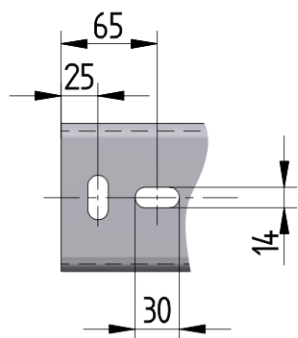

## Tragstationen

Version:

BB(mm)	Muldung°	D(mm)	RL(mm)	h(mm)	E(mm)	m(kg)	Artikel
500	15	89,108,133	200	135	790	8.00	PUS05015135
500	20	89,108,133	200	135	790	8.10	PUS05020135
500	25	89,108,133	200	135	790	8.30	PUS05025135
500	30	89,108,133	200	135	790	8.40	PUS05030135
500	35	89,108,133	200	135	790	8.50	PUS05035135
500	40	89,108,133	200	135	790	8.60	PUS05040135
500	45	89,108,133	200	135	790	8.80	PUS05045135
650	15	89,108,133	250	135	940	9.20	PUS06515135
650	20	89,108,133	250	135	940	9.30	PUS06520135
650	25	89,108,133	250	135	940	9.40	PUS06525135
650	30	89,108,133	250	135	940	9.70	PUS06530135
650	35	89,108,133	250	135	940	9.80	PUS06535135
650	40	89,108,133	250	135	940	9.90	PUS06540135
650	45	89,108,133	250	135	940	10.00	PUS06545135
800	15	89,108,133	315	135	1140	10.70	PUS08015135
800	20	89,108,133	315	135	1140	10.90	PUS08020135
800	25	89,108,133	315	135	1140	11.00	PUS08025135
800	30	89,108,133	315	135	1140	11.30	PUS08030135
800	35	89,108,133	315	135	1140	11.70	PUS08035135
800	40	89,108,133	315	135	1140	11.81	PUS08040135