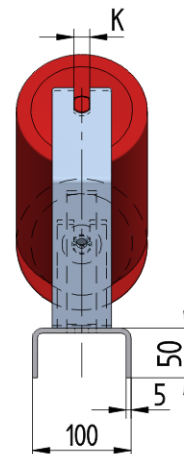

## Tragstationen

Version:

BB(mm)	Muldung°	D(mm)	RL(mm)	h(mm)	E(mm)	m(kg)	Artikel
500	15	89,108,133	200	135	790	8.00	PUS05015135
500	20	89,108,133	200	135	790	8.10	PUS05020135
500	25	89,108,133	200	135	790	8.30	PUS05025135
500	30	89,108,133	200	135	790	8.40	PUS05030135
500	35	89,108,133	200	135	790	8.50	PUS05035135
500	40	89,108,133	200	135	790	8.60	PUS05040135
500	45	89,108,133	200	135	790	8.80	PUS05045135
650	15	89,108,133	250	135	940	9.20	PUS06515135
650	20	89,108,133	250	135	940	9.30	PUS06520135
650	25	89,108,133	250	135	940	9.40	PUS06525135
650	30	89,108,133	250	135	940	9.70	PUS06530135
650	35	89,108,133	250	135	940	9.80	PUS06535135
650	40	89,108,133	250	135	940	9.90	PUS06540135
650	45	89,108,133	250	135	940	10.00	PUS06545135
800	15	89,108,133	315	135	1140	10.70	PUS08015135
800	20	89,108,133	315	135	1140	10.90	PUS08020135
800	25	89,108,133	315	135	1140	11.00	PUS08025135
800	30	89,108,133	315	135	1140	11.30	PUS08030135
800	35	89,108,133	315	135	1140	11.70	PUS08035135
800	40	89,108,133	315	135	1140	11.81	PUS08040135