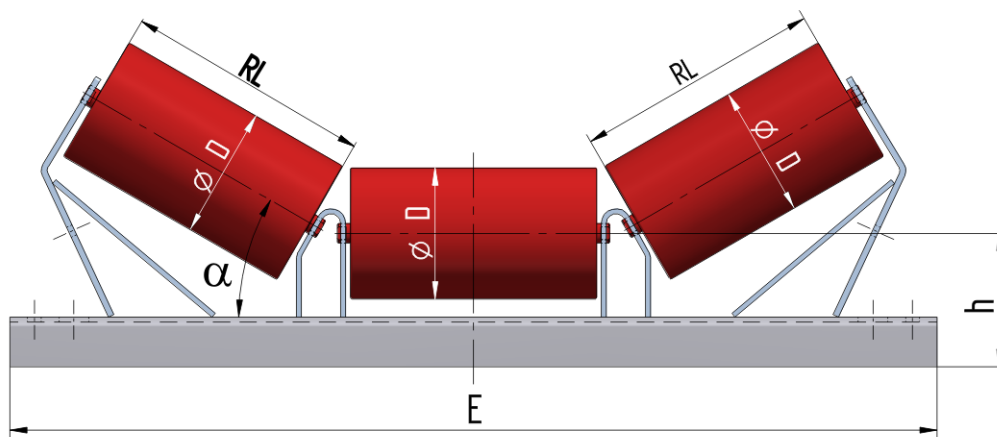

## Tragstationen

Version:

BB(mm)	Muldung°	D(mm)	RL(mm)	h(mm)	E(mm)	m(kg)	Artikel
500	15	89,108,133	200	135	790	8.00	PUS05015135
500	20	89,108,133	200	135	790	8.10	PUS05020135
500	25	89,108,133	200	135	790	8.30	PUS05025135
500	30	89,108,133	200	135	790	8.40	PUS05030135
500	35	89,108,133	200	135	790	8.50	PUS05035135
500	40	89,108,133	200	135	790	8.60	PUS05040135
500	45	89,108,133	200	135	790	8.80	PUS05045135
650	15	89,108,133	250	135	940	9.20	PUS06515135
650	20	89,108,133	250	135	940	9.30	PUS06520135
650	25	89,108,133	250	135	940	9.40	PUS06525135
650	30	89,108,133	250	135	940	9.70	PUS06530135
650	35	89,108,133	250	135	940	9.80	PUS06535135
650	40	89,108,133	250	135	940	9.90	PUS06540135
650	45	89,108,133	250	135	940	10.00	PUS06545135
800	15	89,108,133	315	135	1140	10.70	PUS08015135
800	20	89,108,133	315	135	1140	10.90	PUS08020135
800	25	89,108,133	315	135	1140	11.00	PUS08025135
800	30	89,108,133	315	135	1140	11.30	PUS08030135
800	35	89,108,133	315	135	1140	11.70	PUS08035135
800	40	89,108,133	315	135	1140	11.81	PUS08040135