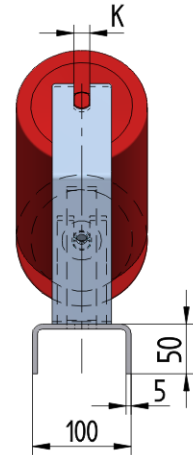

Version: 2020-11-03

BB(mm)	Muldung°	D(mm)	RL(mm)	h(mm)	E(mm)	m(kg)	Artikel
500	15	89,108,133	200	135	790	8.00	PUS05015135
500	20	89,108,133	200	135	790	8.10	PUS05020135
500	25	89,108,133	200	135	790	8.30	PUS05025135
500	30	89,108,133	200	135	790	8.40	PUS05030135
500	35	89,108,133	200	135	790	8.50	PUS05035135
500	40	89,108,133	200	135	790	8.60	PUS05040135
500	45	89,108,133	200	135	790	8.80	PUS05045135
650	15	89,108,133	250	135	940	9.20	PUS06515135
650	20	89,108,133	250	135	940	9.30	PUS06520135
650	25	89,108,133	250	135	940	9.40	PUS06525135
650	30	89,108,133	250	135	940	9.70	PUS06530135
650	35	89,108,133	250	135	940	9.80	PUS06535135
650	40	89,108,133	250	135	940	9.90	PUS06540135
650	45	89,108,133	250	135	940	10.00	PUS06545135
800	15	89,108,133	315	135	1140	10.70	PUS08015135
800	20	89,108,133	315	135	1140	10.90	PUS08020135
800	25	89,108,133	315	135	1140	11.00	PUS08025135
800	30	89,108,133	315	135	1140	11.30	PUS08030135
800	35	89,108,133	315	135	1140	11.70	PUS08035135
800	40	89,108,133	315	135	1140	11.81	PUS08040135