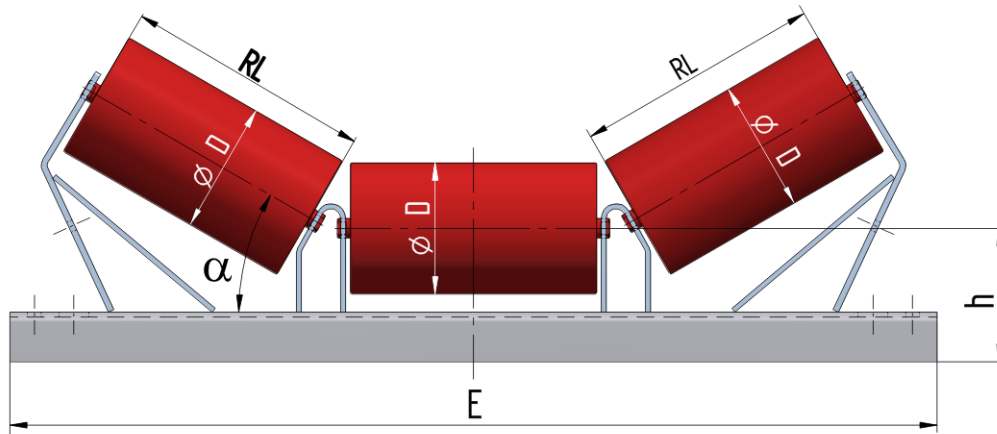

Version: 2020-11-03

BB(mm)	Muldung°	D(mm)	RL(mm)	h(mm)	E(mm)	m(kg)	Artikel
500	15	89,108,133	200	135	790	8.00	PUS05015135
500	20	89,108,133	200	135	790	8.10	PUS05020135
500	25	89,108,133	200	135	790	8.30	PUS05025135
500	30	89,108,133	200	135	790	8.40	PUS05030135
500	35	89,108,133	200	135	790	8.50	PUS05035135
500	40	89,108,133	200	135	790	8.60	PUS05040135
500	45	89,108,133	200	135	790	8.80	PUS05045135
650	15	89,108,133	250	135	940	9.20	PUS06515135
650	20	89,108,133	250	135	940	9.30	PUS06520135
650	25	89,108,133	250	135	940	9.40	PUS06525135
650	30	89,108,133	250	135	940	9.70	PUS06530135
650	35	89,108,133	250	135	940	9.80	PUS06535135
650	40	89,108,133	250	135	940	9.90	PUS06540135
650	45	89,108,133	250	135	940	10.00	PUS06545135
800	15	89,108,133	315	135	1140	10.70	PUS08015135
800	20	89,108,133	315	135	1140	10.90	PUS08020135
800	25	89,108,133	315	135	1140	11.00	PUS08025135
800	30	89,108,133	315	135	1140	11.30	PUS08030135
800	35	89,108,133	315	135	1140	11.70	PUS08035135
800	40	89,108,133	315	135	1140	11.81	PUS08040135