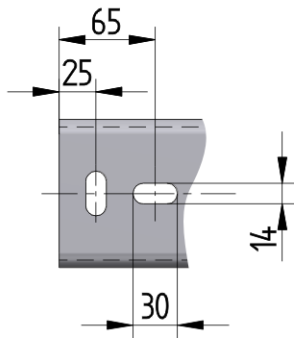

Version: 2020-11-03

BB(mm)	Muldung°	D(mm)	RL(mm)	h(mm)	E(mm)	m(kg)	Artikel
500	15	89,108,133	200	135	790	8.00	PUS05015135
500	20	89,108,133	200	135	790	8.10	PUS05020135
500	25	89,108,133	200	135	790	8.30	PUS05025135
500	30	89,108,133	200	135	790	8.40	PUS05030135
500	35	89,108,133	200	135	790	8.50	PUS05035135
500	40	89,108,133	200	135	790	8.60	PUS05040135
500	45	89,108,133	200	135	790	8.80	PUS05045135
650	15	89,108,133	250	135	940	9.20	PUS06515135
650	20	89,108,133	250	135	940	9.30	PUS06520135
650	25	89,108,133	250	135	940	9.40	PUS06525135
650	30	89,108,133	250	135	940	9.70	PUS06530135
650	35	89,108,133	250	135	940	9.80	PUS06535135
650	40	89,108,133	250	135	940	9.90	PUS06540135
650	45	89,108,133	250	135	940	10.00	PUS06545135
800	15	89,108,133	315	135	1140	10.70	PUS08015135
800	20	89,108,133	315	135	1140	10.90	PUS08020135
800	25	89,108,133	315	135	1140	11.00	PUS08025135
800	30	89,108,133	315	135	1140	11.30	PUS08030135
800	35	89,108,133	315	135	1140	11.70	PUS08035135
800	40	89,108,133	315	135	1140	11.81	PUS08040135