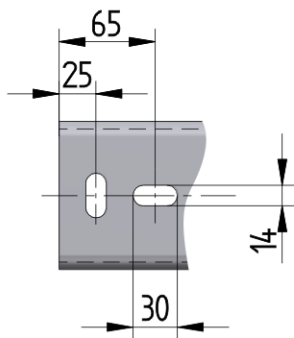

Version: 2020-11-03

BB(mm)	Muldung°	D(mm)	RL(mm)	h(mm)	E(mm)	m(kg)	Artikel
500	15	89,108,133	200	135	790	8.00	PUS05015135
500	20	89,108,133	200	135	790	8.10	PUS05020135
500	25	89,108,133	200	135	790	8.30	PUS05025135
500	30	89,108,133	200	135	790	8.40	PUS05030135
500	35	89,108,133	200	135	790	8.50	PUS05035135
500	40	89,108,133	200	135	790	8.60	PUS05040135
500	45	89,108,133	200	135	790	8.80	PUS05045135
650	15	89,108,133	250	135	940	9.20	PUS06515135
650	20	89,108,133	250	135	940	9.30	PUS06520135
650	25	89,108,133	250	135	940	9.40	PUS06525135
650	30	89,108,133	250	135	940	9.70	PUS06530135
650	35	89,108,133	250	135	940	9.80	PUS06535135
650	40	89,108,133	250	135	940	9.90	PUS06540135
650	45	89,108,133	250	135	940	10.00	PUS06545135
800	15	89,108,133	315	135	1140	10.70	PUS08015135
800	20	89,108,133	315	135	1140	10.90	PUS08020135
800	25	89,108,133	315	135	1140	11.00	PUS08025135
800	30	89,108,133	315	135	1140	11.30	PUS08030135
800	35	89,108,133	315	135	1140	11.70	PUS08035135
800	40	89,108,133	315	135	1140	11.81	PUS08040135