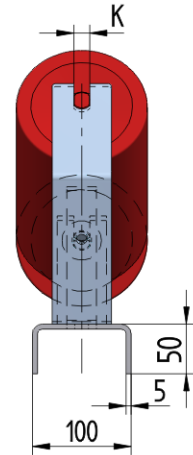

Tragstationen

Version:

BB(mm)	Muldung°	D(mm)	RL(mm)	h(mm)	E(mm)	m(kg)	Artikel
500	15	89,108,133	200	135	790	8.00	PUS05015135
500	20	89,108,133	200	135	790	8.10	PUS05020135
500	25	89,108,133	200	135	790	8.30	PUS05025135
500	30	89,108,133	200	135	790	8.40	PUS05030135
500	35	89,108,133	200	135	790	8.50	PUS05035135
500	40	89,108,133	200	135	790	8.60	PUS05040135
500	45	89,108,133	200	135	790	8.80	PUS05045135
650	15	89,108,133	250	135	940	9.20	PUS06515135
650	20	89,108,133	250	135	940	9.30	PUS06520135
650	25	89,108,133	250	135	940	9.40	PUS06525135
650	30	89,108,133	250	135	940	9.70	PUS06530135
650	35	89,108,133	250	135	940	9.80	PUS06535135
650	40	89,108,133	250	135	940	9.90	PUS06540135
650	45	89,108,133	250	135	940	10.00	PUS06545135
800	15	89,108,133	315	135	1140	10.70	PUS08015135
800	20	89,108,133	315	135	1140	10.90	PUS08020135
800	25	89,108,133	315	135	1140	11.00	PUS08025135
800	30	89,108,133	315	135	1140	11.30	PUS08030135
800	35	89,108,133	315	135	1140	11.70	PUS08035135
800	40	89,108,133	315	135	1140	11.81	PUS08040135

GTK spol. s r.o., CZ-68707 Tupesy 116, Czech Republik, Tel.: +420 572 520 880-9, Fax: +420 520 899

e-mail: gtk@gktupesy.cz, www.gktupesy.cz