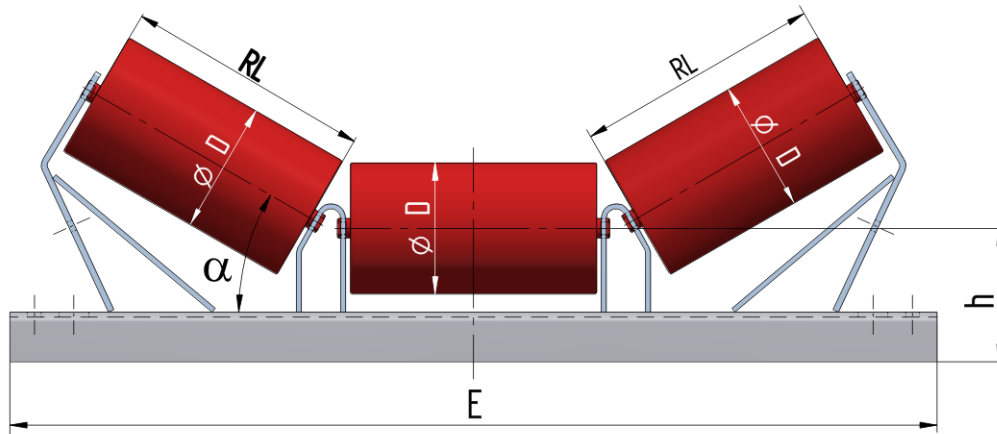

FÖRDERANLAGEN - BELT CONVEYORS GTK PÁSOVÉ DOPRAVNÍKY

GTK, spol s r.o., CZ-687 07 TUPESY 116, okres Uherské Hradiště, Česká republika

Tel.: +420 572 520 880-9, Fax: +420 572 520 899

Tragstationen

Version:

BB(mm)	Muldung°	D(mm)	RL(mm)	h(mm)	E(mm)	m(kg)	Artikel
500	15	89,108,133	200	135	790	8.00	PUS05015135
500	20	89,108,133	200	135	790	8.10	PUS05020135
500	25	89,108,133	200	135	790	8.30	PUS05025135
500	30	89,108,133	200	135	790	8.40	PUS05030135
500	35	89,108,133	200	135	790	8.50	PUS05035135
500	40	89,108,133	200	135	790	8.60	PUS05040135
500	45	89,108,133	200	135	790	8.80	PUS05045135
650	15	89,108,133	250	135	940	9.20	PUS06515135
650	20	89,108,133	250	135	940	9.30	PUS06520135
650	25	89,108,133	250	135	940	9.40	PUS06525135
650	30	89,108,133	250	135	940	9.70	PUS06530135
650	35	89,108,133	250	135	940	9.80	PUS06535135
650	40	89,108,133	250	135	940	9.90	PUS06540135
650	45	89,108,133	250	135	940	10.00	PUS06545135
800	15	89,108,133	315	135	1140	10.70	PUS08015135
800	20	89,108,133	315	135	1140	10.90	PUS08020135
800	25	89,108,133	315	135	1140	11.00	PUS08025135
800	30	89,108,133	315	135	1140	11.30	PUS08030135
800	35	89,108,133	315	135	1140	11.70	PUS08035135
800	40	89,108,133	315	135	1140	11.81	PUS08040135