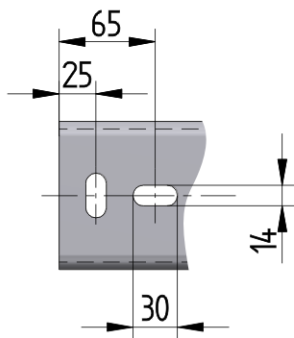

## Tragstationen

Version:

BB(mm)	Muldung°	D(mm)	RL(mm)	h(mm)	E(mm)	m(kg)	Artikel
500	15	89,108,133	200	135	790	8.00	PUS05015135
500	20	89,108,133	200	135	790	8.10	PUS05020135
500	25	89,108,133	200	135	790	8.30	PUS05025135
500	30	89,108,133	200	135	790	8.40	PUS05030135
500	35	89,108,133	200	135	790	8.50	PUS05035135
500	40	89,108,133	200	135	790	8.60	PUS05040135
500	45	89,108,133	200	135	790	8.80	PUS05045135
650	15	89,108,133	250	135	940	9.20	PUS06515135
650	20	89,108,133	250	135	940	9.30	PUS06520135
650	25	89,108,133	250	135	940	9.40	PUS06525135
650	30	89,108,133	250	135	940	9.70	PUS06530135
650	35	89,108,133	250	135	940	9.80	PUS06535135
650	40	89,108,133	250	135	940	9.90	PUS06540135
650	45	89,108,133	250	135	940	10.00	PUS06545135
800	15	89,108,133	315	135	1140	10.70	PUS08015135
800	20	89,108,133	315	135	1140	10.90	PUS08020135
800	25	89,108,133	315	135	1140	11.00	PUS08025135
800	30	89,108,133	315	135	1140	11.30	PUS08030135
800	35	89,108,133	315	135	1140	11.70	PUS08035135
800	40	89,108,133	315	135	1140	11.81	PUS08040135