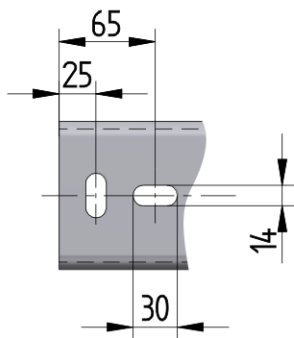

FÖRDERANLAGEN - BELT CONVEYORS GTK PÁSOVÉ DOPRAVNÍKY

GTK, spol s r.o., CZ-687 07 TUPESY 116, okres Uherské Hradiště, Česká republika

Tel.: +420 572 520 880-9, Fax: +420 572 520 899

Tragstationen

Version:

BB(mm)	Muldung°	D(mm)	RL(mm)	h(mm)	E(mm)	m(kg)	Artikel
500	15	89,108,133	200	135	790	8.00	PUS05015135
500	20	89,108,133	200	135	790	8.10	PUS05020135
500	25	89,108,133	200	135	790	8.30	PUS05025135
500	30	89,108,133	200	135	790	8.40	PUS05030135
500	35	89,108,133	200	135	790	8.50	PUS05035135
500	40	89,108,133	200	135	790	8.60	PUS05040135
500	45	89,108,133	200	135	790	8.80	PUS05045135
650	15	89,108,133	250	135	940	9.20	PUS06515135
650	20	89,108,133	250	135	940	9.30	PUS06520135
650	25	89,108,133	250	135	940	9.40	PUS06525135
650	30	89,108,133	250	135	940	9.70	PUS06530135
650	35	89,108,133	250	135	940	9.80	PUS06535135
650	40	89,108,133	250	135	940	9.90	PUS06540135
650	45	89,108,133	250	135	940	10.00	PUS06545135
800	15	89,108,133	315	135	1140	10.70	PUS08015135
800	20	89,108,133	315	135	1140	10.90	PUS08020135
800	25	89,108,133	315	135	1140	11.00	PUS08025135
800	30	89,108,133	315	135	1140	11.30	PUS08030135
800	35	89,108,133	315	135	1140	11.70	PUS08035135
800	40	89,108,133	315	135	1140	11.81	PUS08040135