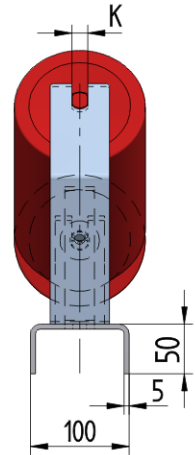

FÖRDERANLAGEN - BELT CONVEYORS GTK PÁSOVÉ DOPRAVNÍKY

GTK, spol s r.o., CZ-687 07 TUPESY 116, okres Uherské Hradiště, Česká republika

Tel.: +420 572 520 880-9, Fax: +420 572 520 899

Tragstationen

Version:

BB(mm)	Muldung°	D(mm)	RL(mm)	h(mm)	E(mm)	m(kg)	Artikel
500	15	89,108,133	200	135	790	8.00	PUS05015135
500	20	89,108,133	200	135	790	8.10	PUS05020135
500	25	89,108,133	200	135	790	8.30	PUS05025135
500	30	89,108,133	200	135	790	8.40	PUS05030135
500	35	89,108,133	200	135	790	8.50	PUS05035135
500	40	89,108,133	200	135	790	8.60	PUS05040135
500	45	89,108,133	200	135	790	8.80	PUS05045135
650	15	89,108,133	250	135	940	9.20	PUS06515135
650	20	89,108,133	250	135	940	9.30	PUS06520135
650	25	89,108,133	250	135	940	9.40	PUS06525135
650	30	89,108,133	250	135	940	9.70	PUS06530135
650	35	89,108,133	250	135	940	9.80	PUS06535135
650	40	89,108,133	250	135	940	9.90	PUS06540135
650	45	89,108,133	250	135	940	10.00	PUS06545135
800	15	89,108,133	315	135	1140	10.70	PUS08015135
800	20	89,108,133	315	135	1140	10.90	PUS08020135
800	25	89,108,133	315	135	1140	11.00	PUS08025135
800	30	89,108,133	315	135	1140	11.30	PUS08030135
800	35	89,108,133	315	135	1140	11.70	PUS08035135
800	40	89,108,133	315	135	1140	11.81	PUS08040135