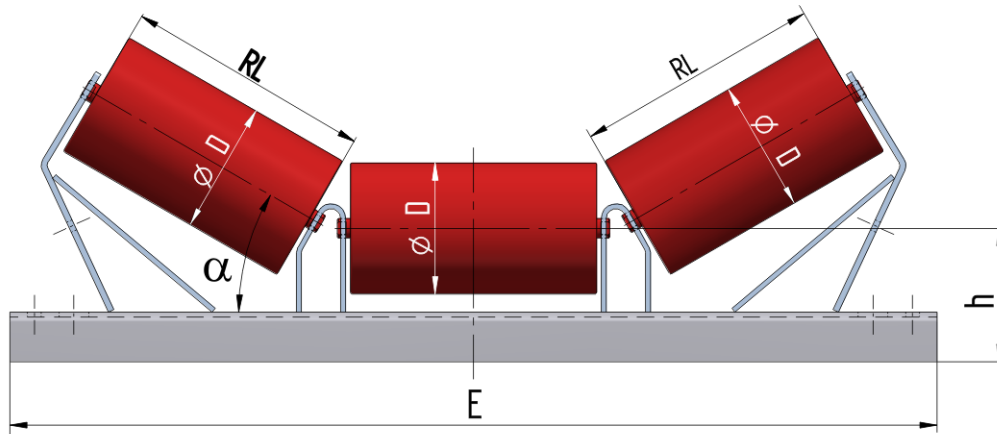

## Tragstationen

Version:

BB(mm)	Muldung°	D(mm)	RL(mm)	h(mm)	E(mm)	m(kg)	Artikel
500	15	89,108,133	200	135	790	8.00	PUS05015135
500	20	89,108,133	200	135	790	8.10	PUS05020135
500	25	89,108,133	200	135	790	8.30	PUS05025135
500	30	89,108,133	200	135	790	8.40	PUS05030135
500	35	89,108,133	200	135	790	8.50	PUS05035135
500	40	89,108,133	200	135	790	8.60	PUS05040135
500	45	89,108,133	200	135	790	8.80	PUS05045135
650	15	89,108,133	250	135	940	9.20	PUS06515135
650	20	89,108,133	250	135	940	9.30	PUS06520135
650	25	89,108,133	250	135	940	9.40	PUS06525135
650	30	89,108,133	250	135	940	9.70	PUS06530135
650	35	89,108,133	250	135	940	9.80	PUS06535135
650	40	89,108,133	250	135	940	9.90	PUS06540135
650	45	89,108,133	250	135	940	10.00	PUS06545135
800	15	89,108,133	315	135	1140	10.70	PUS08015135
800	20	89,108,133	315	135	1140	10.90	PUS08020135
800	25	89,108,133	315	135	1140	11.00	PUS08025135
800	30	89,108,133	315	135	1140	11.30	PUS08030135
800	35	89,108,133	315	135	1140	11.70	PUS08035135
800	40	89,108,133	315	135	1140	11.81	PUS08040135