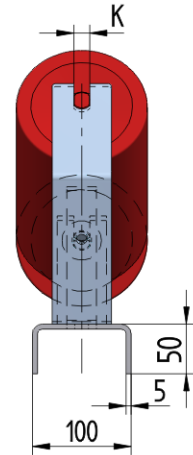

## Tragstationen

Version:

BB(mm)	Muldung°	D(mm)	RL(mm)	h(mm)	E(mm)	m(kg)	Artikel
500	15	89,108,133	200	135	790	8.00	PUS05015135
500	20	89,108,133	200	135	790	8.10	PUS05020135
500	25	89,108,133	200	135	790	8.30	PUS05025135
500	30	89,108,133	200	135	790	8.40	PUS05030135
500	35	89,108,133	200	135	790	8.50	PUS05035135
500	40	89,108,133	200	135	790	8.60	PUS05040135
500	45	89,108,133	200	135	790	8.80	PUS05045135
650	15	89,108,133	250	135	940	9.20	PUS06515135
650	20	89,108,133	250	135	940	9.30	PUS06520135
650	25	89,108,133	250	135	940	9.40	PUS06525135
650	30	89,108,133	250	135	940	9.70	PUS06530135
650	35	89,108,133	250	135	940	9.80	PUS06535135
650	40	89,108,133	250	135	940	9.90	PUS06540135
650	45	89,108,133	250	135	940	10.00	PUS06545135
800	15	89,108,133	315	135	1140	10.70	PUS08015135
800	20	89,108,133	315	135	1140	10.90	PUS08020135
800	25	89,108,133	315	135	1140	11.00	PUS08025135
800	30	89,108,133	315	135	1140	11.30	PUS08030135
800	35	89,108,133	315	135	1140	11.70	PUS08035135
800	40	89,108,133	315	135	1140	11.81	PUS08040135