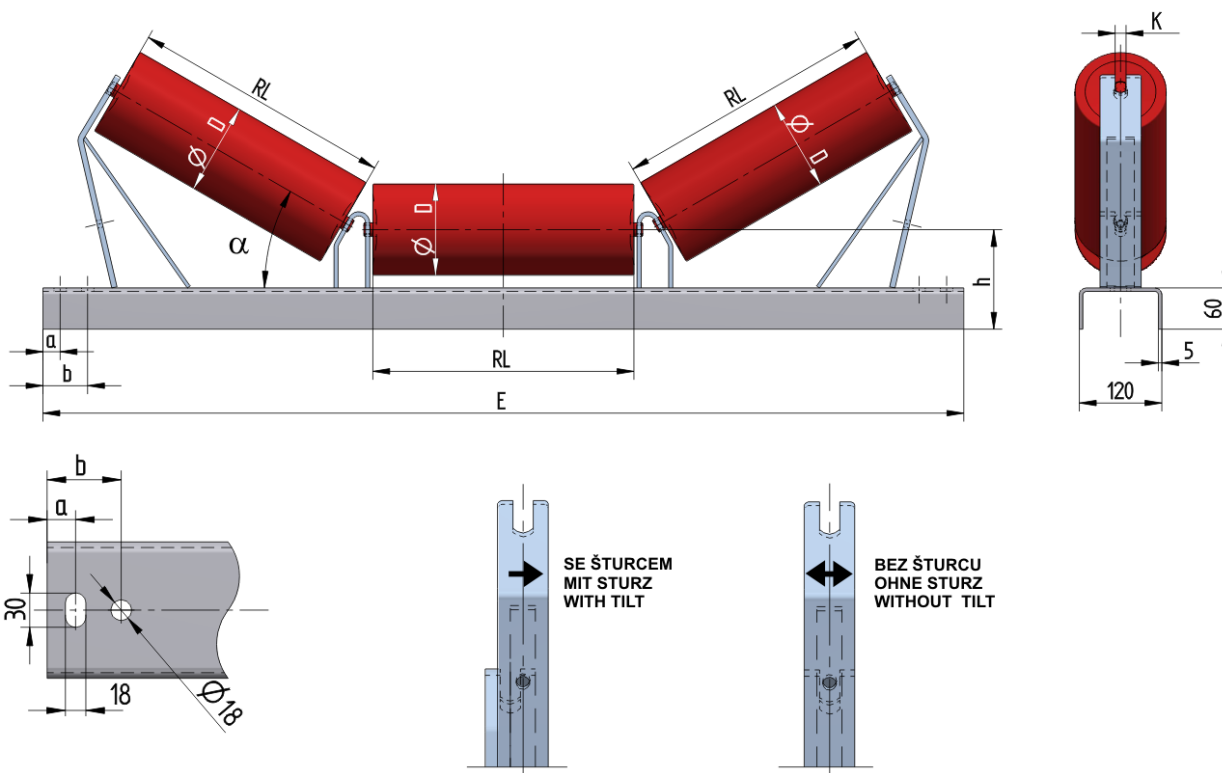

## Tragstationen

Version:

BB(mm)	Muldung°	D(mm)	RL(mm)	h(mm)	a(mm)	b(mm)	E(mm)	m(kg)	Artikl
1000	15	89,108,133	380	145	25	65	1340	15.10	<a href="#">PUT10015145</a>
1000	20	89,108,133	380	145	25	65	1340	15.40	<a href="#">PUT10020145</a>
1000	25	89,108,133	380	145	25	65	1340	15.80	<a href="#">PUT10025145</a>
1000	30	89,108,133	380	145	25	65	1340	16.10	<a href="#">PUT10030145</a>
1000	35	89,108,133	380	145	25	65	1340	16.40	<a href="#">PUT10035145</a>
1000	40	89,108,133	380	145	25	65	1340	17.00	<a href="#">PUT10040145</a>
1000	45	89,108,133	380	145	25	65	1340	17.30	<a href="#">PUT10045145</a>
1200	15	89,108,133	465	145	30	65	1590	17.50	<a href="#">PUT12015145</a>
1200	20	89,108,133	465	145	30	65	1590	17.90	<a href="#">PUT12020145</a>
1200	25	89,108,133	465	145	30	65	1590	18.20	<a href="#">PUT12025145</a>
1200	30	89,108,133	465	145	30	65	1590	18.70	<a href="#">PUT12030145</a>
1200	35	89,108,133	465	145	30	65	1590	19.30	<a href="#">PUT12035145</a>
1200	40	89,108,133	465	145	30	65	1590	19.60	<a href="#">PUT12040145</a>
1200	45	89,108,133	465	145	30	65	1590	20.00	<a href="#">PUT12045145</a>
1400	15	89,108,133	530	145	30	65	1790	19.30	<a href="#">PUT14015145</a>
1400	20	89,108,133	530	145	30	65	1790	19.80	<a href="#">PUT14020145</a>
1400	25	89,108,133	530	145	30	65	1790	20.30	<a href="#">PUT14025145</a>
1400	30	89,108,133	530	145	30	65	1790	20.70	<a href="#">PUT14030145</a>
1400	35	89,108,133	530	145	30	65	1790	21.20	<a href="#">PUT14035145</a>