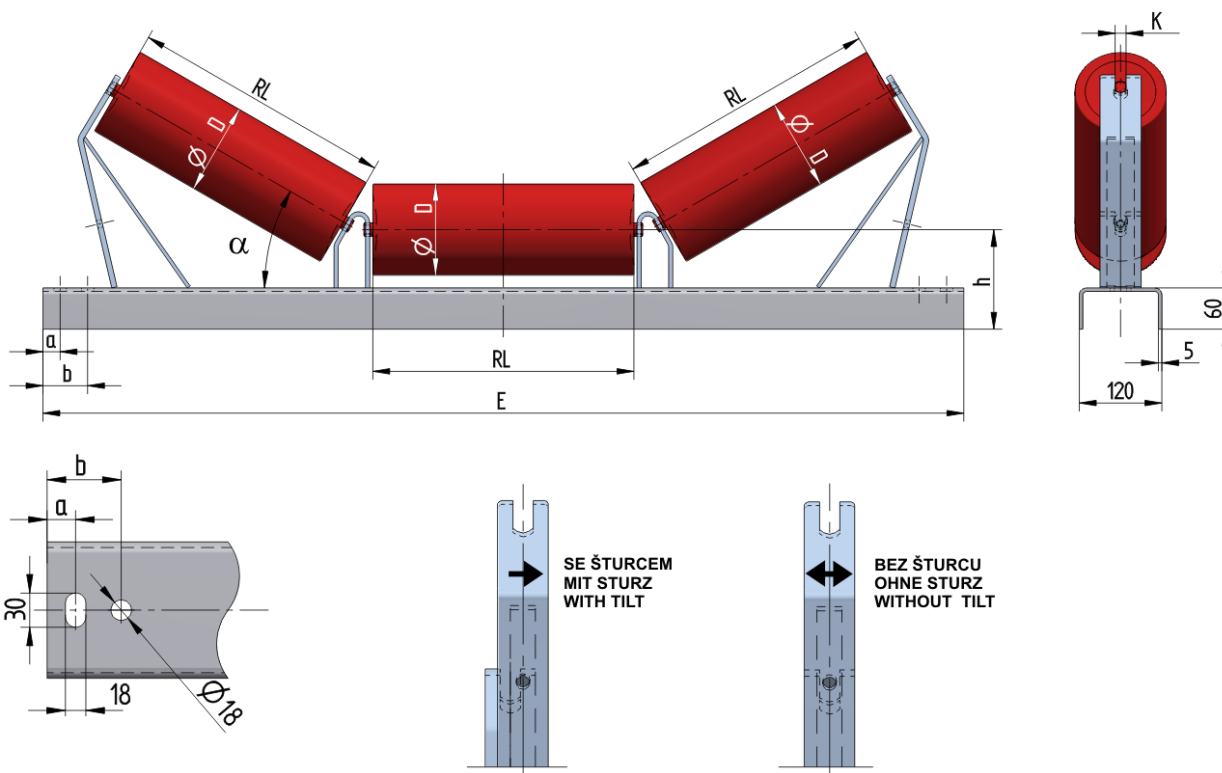

FÖRDERANLAGEN - BELT CONVEYORS GTK PÁSOVÉ DOPRAVNÍKY

GTK, spol s r.o., CZ-687 07 TUPESY 116, okres Uherské Hradiště, Česká republika

Tel.: +420 572 520 880-9, Fax: +420 572 520 899

Tragstationen

Version:

BB(mm)	Muldung°	D(mm)	RL(mm)	h(mm)	a(mm)	b(mm)	E(mm)	m(kg)	Artikl
1000	15	89,108,133	380	145	25	65	1340	15.10	PUT10015145
1000	20	89,108,133	380	145	25	65	1340	15.40	PUT10020145
1000	25	89,108,133	380	145	25	65	1340	15.80	PUT10025145
1000	30	89,108,133	380	145	25	65	1340	16.10	PUT10030145
1000	35	89,108,133	380	145	25	65	1340	16.40	PUT10035145
1000	40	89,108,133	380	145	25	65	1340	17.00	PUT10040145
1000	45	89,108,133	380	145	25	65	1340	17.30	PUT10045145
1200	15	89,108,133	465	145	30	65	1590	17.50	PUT12015145
1200	20	89,108,133	465	145	30	65	1590	17.90	PUT12020145
1200	25	89,108,133	465	145	30	65	1590	18.20	PUT12025145
1200	30	89,108,133	465	145	30	65	1590	18.70	PUT12030145
1200	35	89,108,133	465	145	30	65	1590	19.30	PUT12035145
1200	40	89,108,133	465	145	30	65	1590	19.60	PUT12040145
1200	45	89,108,133	465	145	30	65	1590	20.00	PUT12045145
1400	15	89,108,133	530	145	30	65	1790	19.30	PUT14015145
1400	20	89,108,133	530	145	30	65	1790	19.80	PUT14020145
1400	25	89,108,133	530	145	30	65	1790	20.30	PUT14025145
1400	30	89,108,133	530	145	30	65	1790	20.70	PUT14030145
1400	35	89,108,133	530	145	30	65	1790	21.20	PUT14035145