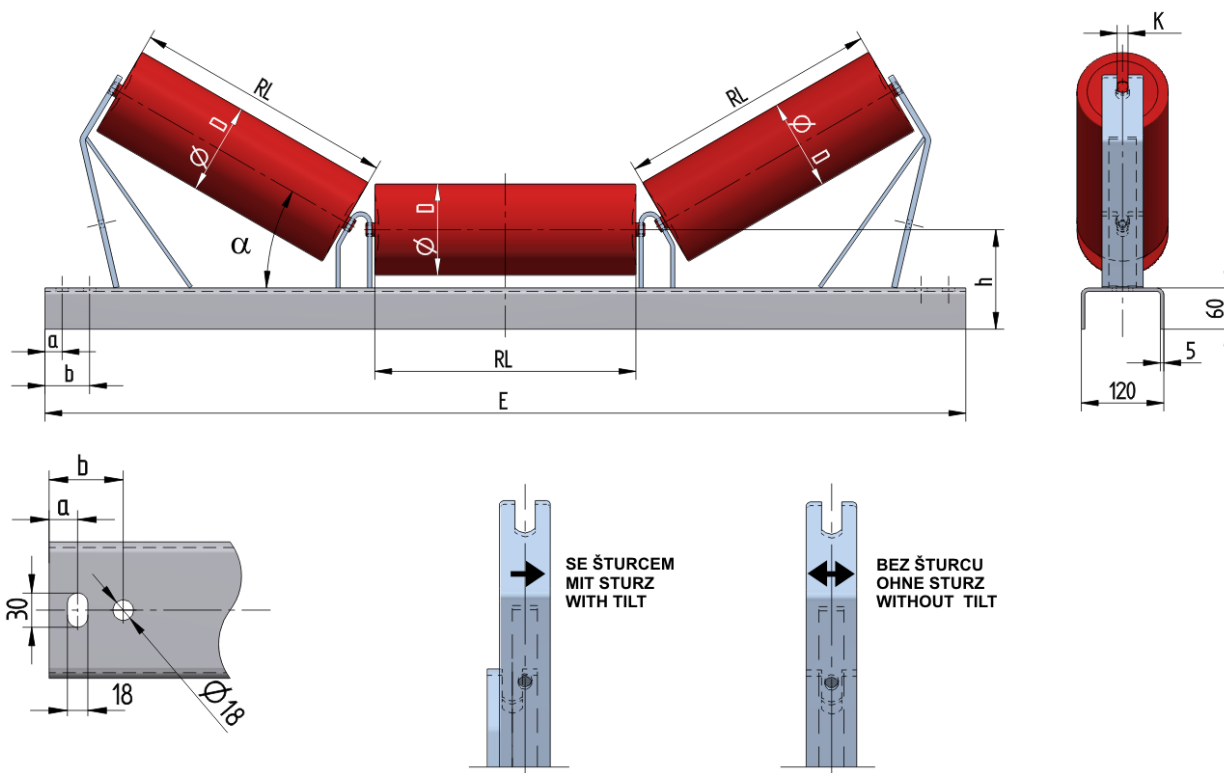

Version: 2020-11-03

BB(mm)	Muldung°	D(mm)	RL(mm)	h(mm)	a(mm)	b(mm)	E(mm)	m(kg)	Artikl
1000	15	89,108,133	380	145	25	65	1340	15.10	PUT10015145
1000	20	89,108,133	380	145	25	65	1340	15.40	PUT10020145
1000	25	89,108,133	380	145	25	65	1340	15.80	PUT10025145
1000	30	89,108,133	380	145	25	65	1340	16.10	PUT10030145
1000	35	89,108,133	380	145	25	65	1340	16.40	PUT10035145
1000	40	89,108,133	380	145	25	65	1340	17.00	PUT10040145
1000	45	89,108,133	380	145	25	65	1340	17.30	PUT10045145
1200	15	89,108,133	465	145	30	65	1590	17.50	PUT12015145
1200	20	89,108,133	465	145	30	65	1590	17.90	PUT12020145
1200	25	89,108,133	465	145	30	65	1590	18.20	PUT12025145
1200	30	89,108,133	465	145	30	65	1590	18.70	PUT12030145
1200	35	89,108,133	465	145	30	65	1590	19.30	PUT12035145
1200	40	89,108,133	465	145	30	65	1590	19.60	PUT12040145
1200	45	89,108,133	465	145	30	65	1590	20.00	PUT12045145
1400	15	89,108,133	530	145	30	65	1790	19.30	PUT14015145
1400	20	89,108,133	530	145	30	65	1790	19.80	PUT14020145
1400	25	89,108,133	530	145	30	65	1790	20.30	PUT14025145
1400	30	89,108,133	530	145	30	65	1790	20.70	PUT14030145
1400	35	89,108,133	530	145	30	65	1790	21.20	PUT14035145