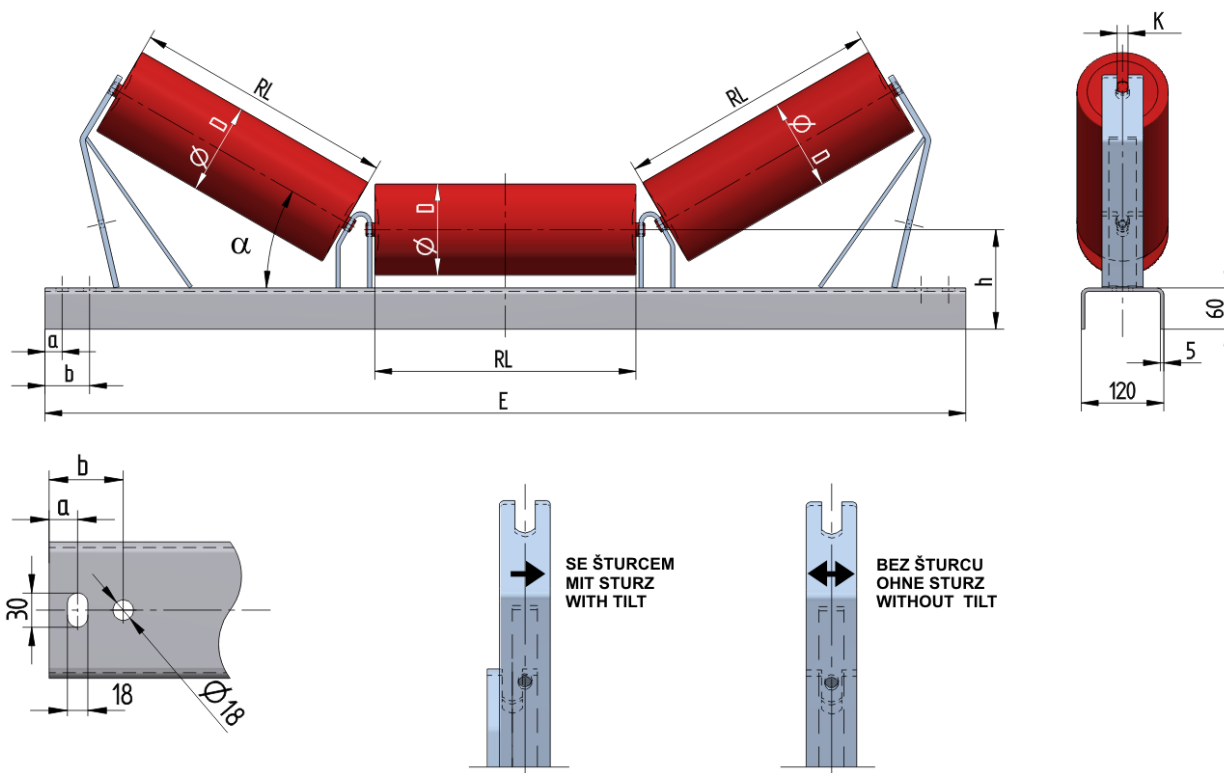

## Tragstationen PAL

U70/50/4-DIN 59413

Version: 2020-11-03

BB(mm)	Muldung°	D(mm)	RL(mm)	h(mm)	a(mm)	b(mm)	E(mm)	m(kg)	Artikl
1000	15	89,108,133	380	145	25	65	1340	15.10	<a href="#">PUT10015145</a>
1000	20	89,108,133	380	145	25	65	1340	15.40	<a href="#">PUT10020145</a>
1000	25	89,108,133	380	145	25	65	1340	15.80	<a href="#">PUT10025145</a>
1000	30	89,108,133	380	145	25	65	1340	16.10	<a href="#">PUT10030145</a>
1000	35	89,108,133	380	145	25	65	1340	16.40	<a href="#">PUT10035145</a>
1000	40	89,108,133	380	145	25	65	1340	17.00	<a href="#">PUT10040145</a>
1000	45	89,108,133	380	145	25	65	1340	17.30	<a href="#">PUT10045145</a>
1200	15	89,108,133	465	145	30	65	1590	17.50	<a href="#">PUT12015145</a>
1200	20	89,108,133	465	145	30	65	1590	17.90	<a href="#">PUT12020145</a>
1200	25	89,108,133	465	145	30	65	1590	18.20	<a href="#">PUT12025145</a>
1200	30	89,108,133	465	145	30	65	1590	18.70	<a href="#">PUT12030145</a>
1200	35	89,108,133	465	145	30	65	1590	19.30	<a href="#">PUT12035145</a>
1200	40	89,108,133	465	145	30	65	1590	19.60	<a href="#">PUT12040145</a>
1200	45	89,108,133	465	145	30	65	1590	20.00	<a href="#">PUT12045145</a>
1400	15	89,108,133	530	145	30	65	1790	19.30	<a href="#">PUT14015145</a>
1400	20	89,108,133	530	145	30	65	1790	19.80	<a href="#">PUT14020145</a>
1400	25	89,108,133	530	145	30	65	1790	20.30	<a href="#">PUT14025145</a>
1400	30	89,108,133	530	145	30	65	1790	20.70	<a href="#">PUT14030145</a>
1400	35	89,108,133	530	145	30	65	1790	21.20	<a href="#">PUT14035145</a>