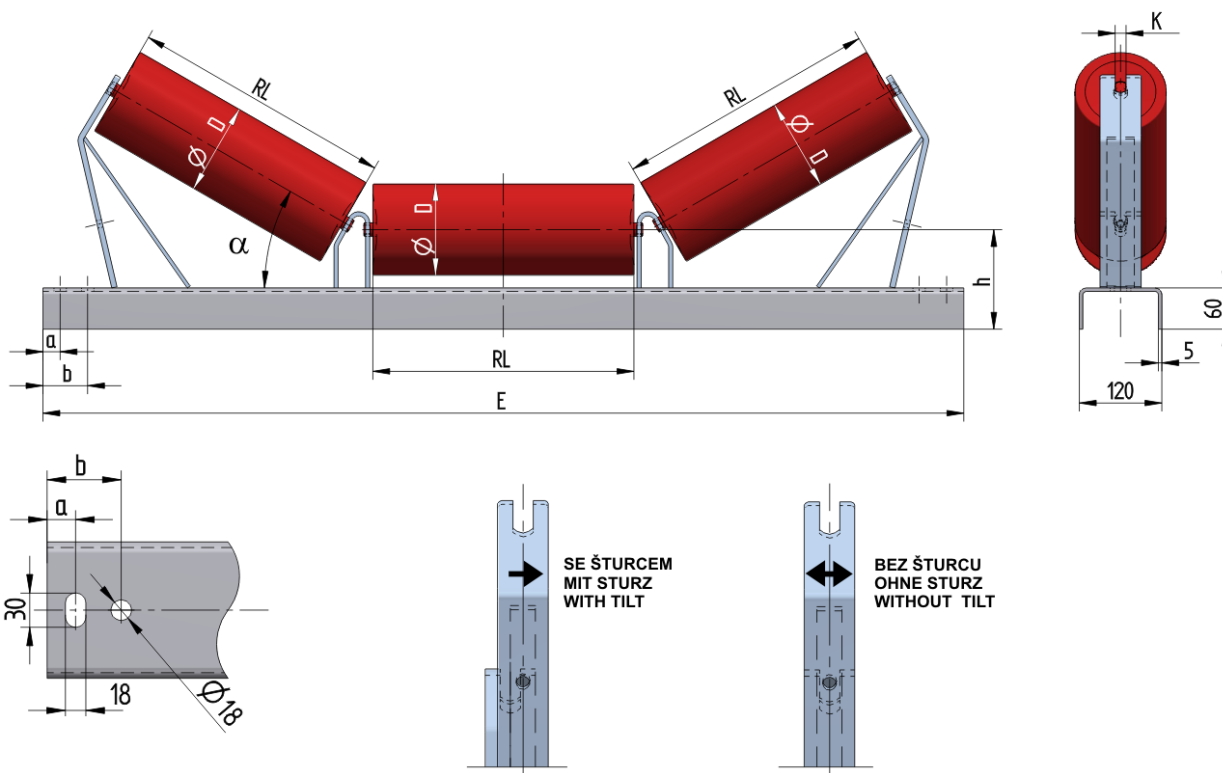

## Tragstationen PAL

U70/50/4-DIN 59413

Version: 2020-11-03

BB(mm)	Muldung°	D(mm)	RL(mm)	h(mm)	a(mm)	b(mm)	E(mm)	m(kg)	Artikl
1000	15	89,108,133	380	145	25	65	1340	15.10	<a href="#">PUT10015145</a>
1000	20	89,108,133	380	145	25	65	1340	15.40	<a href="#">PUT10020145</a>
1000	25	89,108,133	380	145	25	65	1340	15.80	<a href="#">PUT10025145</a>
1000	30	89,108,133	380	145	25	65	1340	16.10	<a href="#">PUT10030145</a>
1000	35	89,108,133	380	145	25	65	1340	16.40	<a href="#">PUT10035145</a>
1000	40	89,108,133	380	145	25	65	1340	17.00	<a href="#">PUT10040145</a>
1000	45	89,108,133	380	145	25	65	1340	17.30	<a href="#">PUT10045145</a>
1200	15	89,108,133	465	145	30	65	1590	17.50	<a href="#">PUT12015145</a>
1200	20	89,108,133	465	145	30	65	1590	17.90	<a href="#">PUT12020145</a>
1200	25	89,108,133	465	145	30	65	1590	18.20	<a href="#">PUT12025145</a>
1200	30	89,108,133	465	145	30	65	1590	18.70	<a href="#">PUT12030145</a>
1200	35	89,108,133	465	145	30	65	1590	19.30	<a href="#">PUT12035145</a>
1200	40	89,108,133	465	145	30	65	1590	19.60	<a href="#">PUT12040145</a>
1200	45	89,108,133	465	145	30	65	1590	20.00	<a href="#">PUT12045145</a>
1400	15	89,108,133	530	145	30	65	1790	19.30	<a href="#">PUT14015145</a>
1400	20	89,108,133	530	145	30	65	1790	19.80	<a href="#">PUT14020145</a>
1400	25	89,108,133	530	145	30	65	1790	20.30	<a href="#">PUT14025145</a>
1400	30	89,108,133	530	145	30	65	1790	20.70	<a href="#">PUT14030145</a>
1400	35	89,108,133	530	145	30	65	1790	21.20	<a href="#">PUT14035145</a>