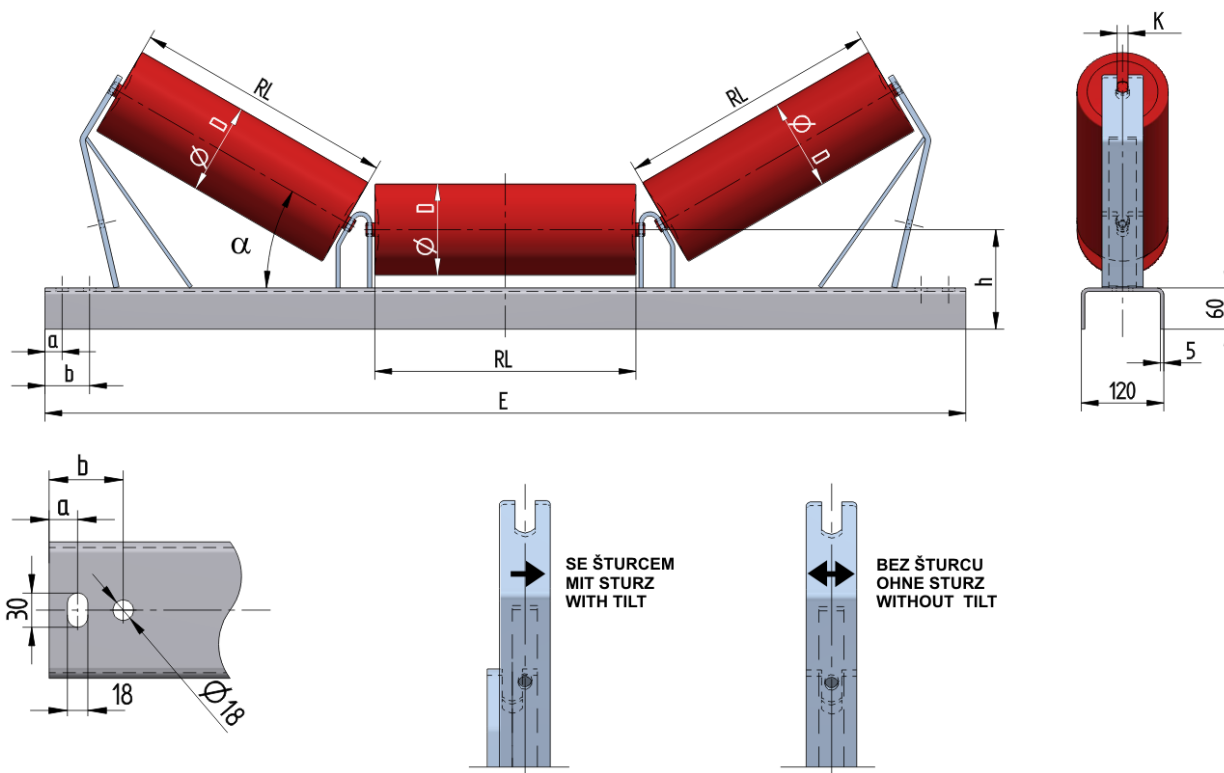

Tragstationen

Version:

BB(mm)	Muldung°	D(mm)	RL(mm)	h(mm)	a(mm)	b(mm)	E(mm)	m(kg)	Artikl
1000	15	89,108,133	380	145	25	65	1340	15.10	PUT10015145
1000	20	89,108,133	380	145	25	65	1340	15.40	PUT10020145
1000	25	89,108,133	380	145	25	65	1340	15.80	PUT10025145
1000	30	89,108,133	380	145	25	65	1340	16.10	PUT10030145
1000	35	89,108,133	380	145	25	65	1340	16.40	PUT10035145
1000	40	89,108,133	380	145	25	65	1340	17.00	PUT10040145
1000	45	89,108,133	380	145	25	65	1340	17.30	PUT10045145
1200	15	89,108,133	465	145	30	65	1590	17.50	PUT12015145
1200	20	89,108,133	465	145	30	65	1590	17.90	PUT12020145
1200	25	89,108,133	465	145	30	65	1590	18.20	PUT12025145
1200	30	89,108,133	465	145	30	65	1590	18.70	PUT12030145
1200	35	89,108,133	465	145	30	65	1590	19.30	PUT12035145
1200	40	89,108,133	465	145	30	65	1590	19.60	PUT12040145
1200	45	89,108,133	465	145	30	65	1590	20.00	PUT12045145
1400	15	89,108,133	530	145	30	65	1790	19.30	PUT14015145
1400	20	89,108,133	530	145	30	65	1790	19.80	PUT14020145
1400	25	89,108,133	530	145	30	65	1790	20.30	PUT14025145
1400	30	89,108,133	530	145	30	65	1790	20.70	PUT14030145
1400	35	89,108,133	530	145	30	65	1790	21.20	PUT14035145

GTK spol. s r.o., CZ-68707 Tupesy 116, Czech Republik, Tel.: +420 572 520 880-9, Fax: +420 520 899
e-mail: gkt@gktupesy.cz, www.gktupesy.cz