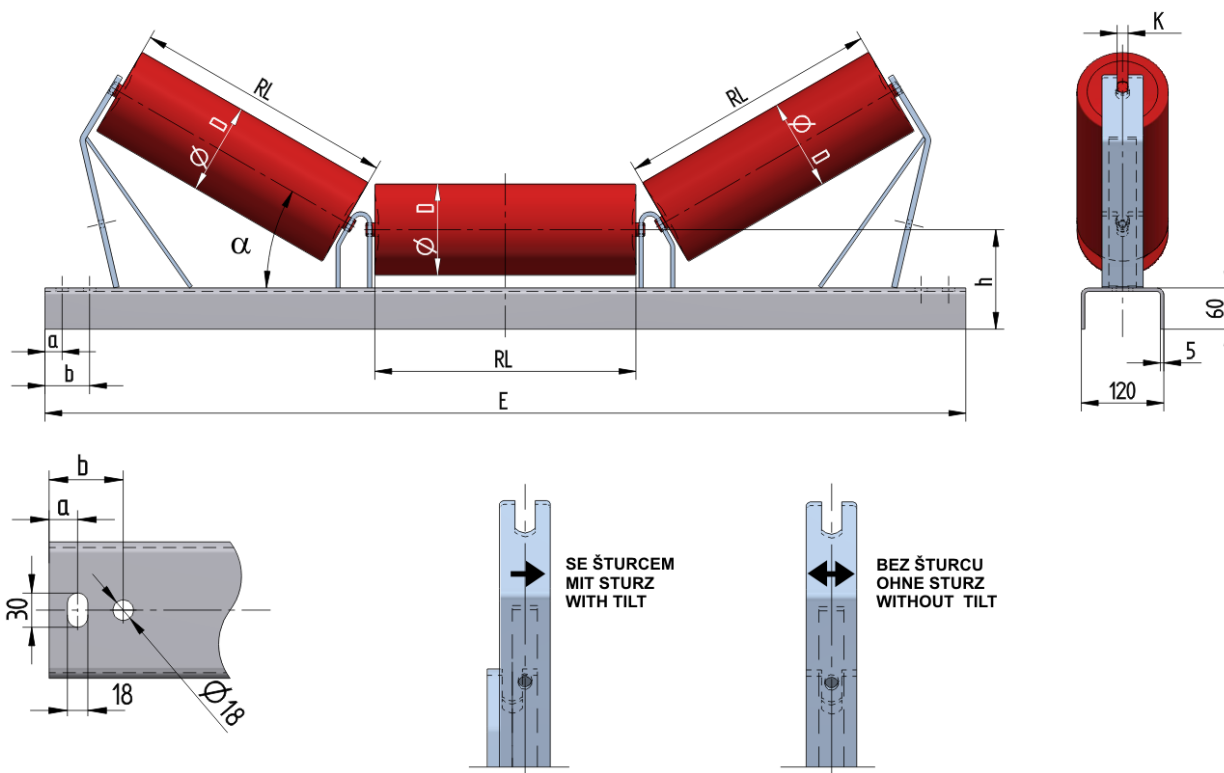

FÖRDERANLAGEN - BELT CONVEYORS GTK PÁSOVÉ DOPRAVNÍKY

GTK, spol s r.o., CZ-687 07 TUPESY 116, okres Uherské Hradiště, Česká republika

Tel.: +420 572 520 880-9, Fax: +420 572 520 899

Tragstationen

Version:

BB(mm)	Muldung°	D(mm)	RL(mm)	h(mm)	a(mm)	b(mm)	E(mm)	m(kg)	Artikl
1000	15	89,108,133	380	145	25	65	1340	15.10	PUT10015145
1000	20	89,108,133	380	145	25	65	1340	15.40	PUT10020145
1000	25	89,108,133	380	145	25	65	1340	15.80	PUT10025145
1000	30	89,108,133	380	145	25	65	1340	16.10	PUT10030145
1000	35	89,108,133	380	145	25	65	1340	16.40	PUT10035145
1000	40	89,108,133	380	145	25	65	1340	17.00	PUT10040145
1000	45	89,108,133	380	145	25	65	1340	17.30	PUT10045145
1200	15	89,108,133	465	145	30	65	1590	17.50	PUT12015145
1200	20	89,108,133	465	145	30	65	1590	17.90	PUT12020145
1200	25	89,108,133	465	145	30	65	1590	18.20	PUT12025145
1200	30	89,108,133	465	145	30	65	1590	18.70	PUT12030145
1200	35	89,108,133	465	145	30	65	1590	19.30	PUT12035145
1200	40	89,108,133	465	145	30	65	1590	19.60	PUT12040145
1200	45	89,108,133	465	145	30	65	1590	20.00	PUT12045145
1400	15	89,108,133	530	145	30	65	1790	19.30	PUT14015145
1400	20	89,108,133	530	145	30	65	1790	19.80	PUT14020145
1400	25	89,108,133	530	145	30	65	1790	20.30	PUT14025145
1400	30	89,108,133	530	145	30	65	1790	20.70	PUT14030145
1400	35	89,108,133	530	145	30	65	1790	21.20	PUT14035145