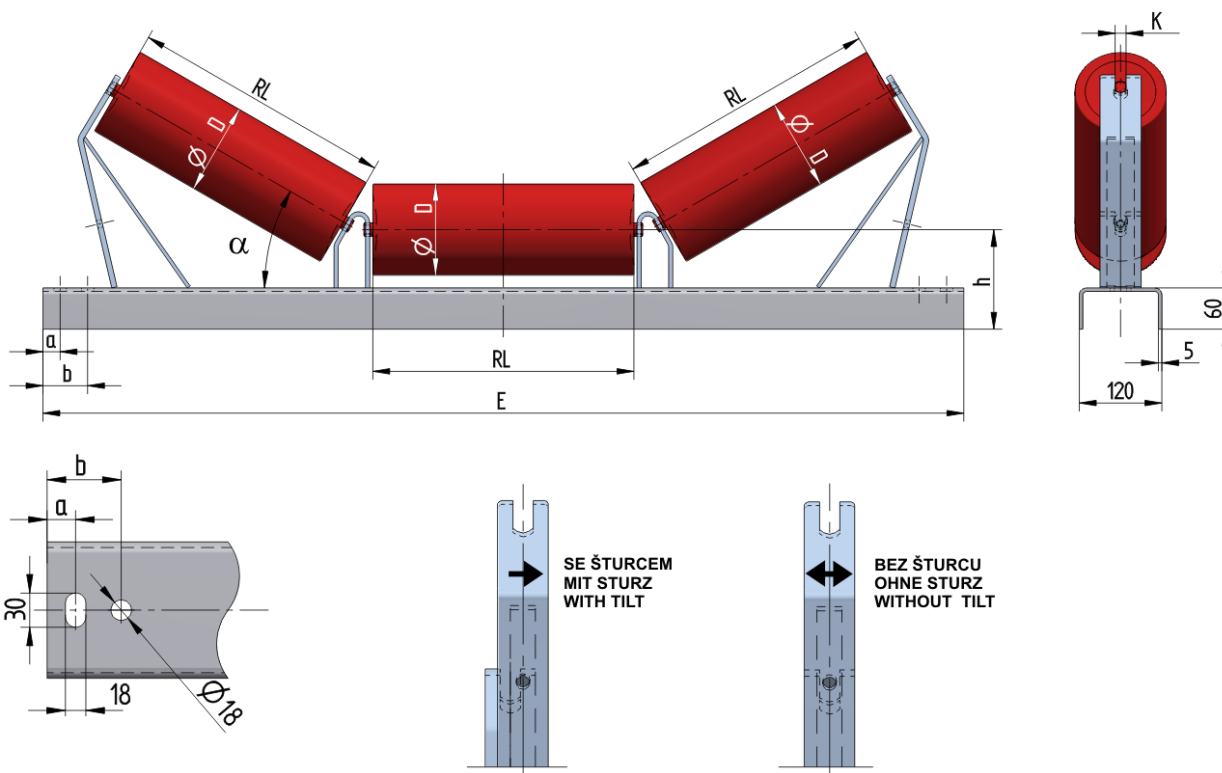

## Tragstationen

Version:

BB(mm)	Muldung°	D(mm)	RL(mm)	h(mm)	a(mm)	b(mm)	E(mm)	m(kg)	Artikl
1000	15	89,108,133,159	380	160	25	65	1340	15.40	<a href="#">PUT10015160</a>
1000	20	89,108,133,159	380	160	25	65	1340	15.70	<a href="#">PUT10020160</a>
1000	25	89,108,133,159	380	160	25	65	1340	16.00	<a href="#">PUT10025160</a>
1000	30	89,108,133,159	380	160	25	65	1340	16.40	<a href="#">PUT10030160</a>
1000	35	89,108,133,159	380	160	25	65	1340	16.70	<a href="#">PUT10035160</a>
1000	40	89,108,133,159	380	160	25	65	1340	17.20	<a href="#">PUT10040160</a>
1000	45	89,108,133,159	380	160	25	65	1340	17.70	<a href="#">PUT10045160</a>
1200	15	89,108,133,159	465	160	30	65	1590	17.80	<a href="#">PUT12015160</a>
1200	20	89,108,133,159	465	160	30	65	1590	18.33	<a href="#">PUT12020160</a>
1200	25	89,108,133,159	465	160	30	65	1590	18.60	<a href="#">PUT12025160</a>
1200	30	89,108,133,159	465	160	30	65	1590	19.16	<a href="#">PUT12030160</a>
1200	35	89,108,133,159	465	160	30	65	1590	19.40	<a href="#">PUT12035160</a>
1200	40	89,108,133,159	465	160	30	65	1590	20.10	<a href="#">PUT12040160</a>
1200	45	89,108,133,159	465	160	30	65	1590	20.40	<a href="#">PUT12045160</a>
1400	15	89,108,133,159	530	160	30	65	1790	19.50	<a href="#">PUT14015160</a>
1400	20	89,108,133,159	530	160	30	65	1790	20.10	<a href="#">PUT14020160</a>
1400	25	89,108,133,159	530	160	30	65	1790	20.60	<a href="#">PUT14025160</a>
1400	30	89,108,133,159	530	160	30	65	1790	21.10	<a href="#">PUT14030160</a>
1400	35	89,108,133,159	530	160	30	65	1790	21.60	<a href="#">PUT14035160</a>