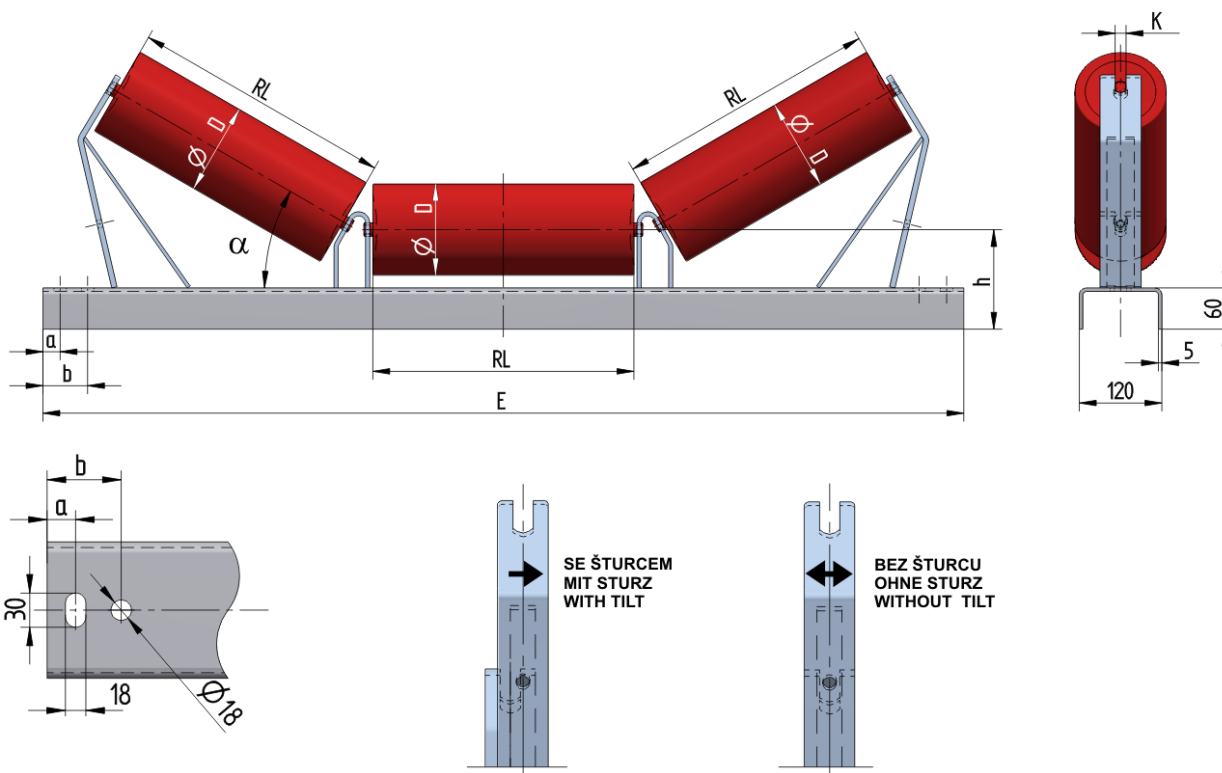

FÖRDERANLAGEN - BELT CONVEYORS GTK PÁSOVÉ DOPRAVNÍKY

GTK, spol s r.o., CZ-687 07 TUPESY 116, okres Uherské Hradiště, Česká republika

Tel.: +420 572 520 880-9, Fax: +420 572 520 899

Tragstationen

Version:

BB(mm)	Muldung°	D(mm)	RL(mm)	h(mm)	a(mm)	b(mm)	E(mm)	m(kg)	Artikl
1000	15	89,108,133,159	380	160	25	65	1340	15.40	PUT10015160
1000	20	89,108,133,159	380	160	25	65	1340	15.70	PUT10020160
1000	25	89,108,133,159	380	160	25	65	1340	16.00	PUT10025160
1000	30	89,108,133,159	380	160	25	65	1340	16.40	PUT10030160
1000	35	89,108,133,159	380	160	25	65	1340	16.70	PUT10035160
1000	40	89,108,133,159	380	160	25	65	1340	17.20	PUT10040160
1000	45	89,108,133,159	380	160	25	65	1340	17.70	PUT10045160
1200	15	89,108,133,159	465	160	30	65	1590	17.80	PUT12015160
1200	20	89,108,133,159	465	160	30	65	1590	18.33	PUT12020160
1200	25	89,108,133,159	465	160	30	65	1590	18.60	PUT12025160
1200	30	89,108,133,159	465	160	30	65	1590	19.16	PUT12030160
1200	35	89,108,133,159	465	160	30	65	1590	19.40	PUT12035160
1200	40	89,108,133,159	465	160	30	65	1590	20.10	PUT12040160
1200	45	89,108,133,159	465	160	30	65	1590	20.40	PUT12045160
1400	15	89,108,133,159	530	160	30	65	1790	19.50	PUT14015160
1400	20	89,108,133,159	530	160	30	65	1790	20.10	PUT14020160
1400	25	89,108,133,159	530	160	30	65	1790	20.60	PUT14025160
1400	30	89,108,133,159	530	160	30	65	1790	21.10	PUT14030160
1400	35	89,108,133,159	530	160	30	65	1790	21.60	PUT14035160