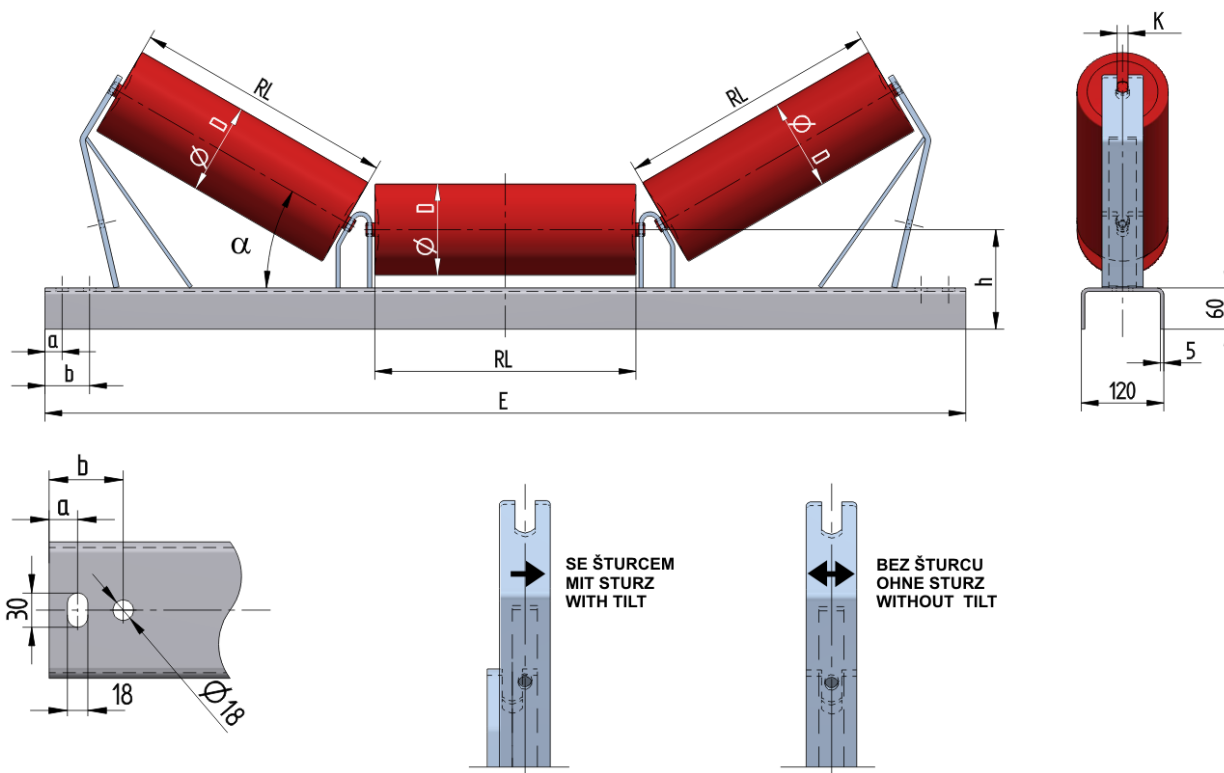

## Tragstationen

Version:

BB(mm)	Muldung°	D(mm)	RL(mm)	h(mm)	a(mm)	b(mm)	E(mm)	m(kg)	Artikl
1000	15	89,108,133,159	380	160	25	65	1340	15.40	<a href="#">PUT10015160</a>
1000	20	89,108,133,159	380	160	25	65	1340	15.70	<a href="#">PUT10020160</a>
1000	25	89,108,133,159	380	160	25	65	1340	16.00	<a href="#">PUT10025160</a>
1000	30	89,108,133,159	380	160	25	65	1340	16.40	<a href="#">PUT10030160</a>
1000	35	89,108,133,159	380	160	25	65	1340	16.70	<a href="#">PUT10035160</a>
1000	40	89,108,133,159	380	160	25	65	1340	17.20	<a href="#">PUT10040160</a>
1000	45	89,108,133,159	380	160	25	65	1340	17.70	<a href="#">PUT10045160</a>
1200	15	89,108,133,159	465	160	30	65	1590	17.80	<a href="#">PUT12015160</a>
1200	20	89,108,133,159	465	160	30	65	1590	18.33	<a href="#">PUT12020160</a>
1200	25	89,108,133,159	465	160	30	65	1590	18.60	<a href="#">PUT12025160</a>
1200	30	89,108,133,159	465	160	30	65	1590	19.16	<a href="#">PUT12030160</a>
1200	35	89,108,133,159	465	160	30	65	1590	19.40	<a href="#">PUT12035160</a>
1200	40	89,108,133,159	465	160	30	65	1590	20.10	<a href="#">PUT12040160</a>
1200	45	89,108,133,159	465	160	30	65	1590	20.40	<a href="#">PUT12045160</a>
1400	15	89,108,133,159	530	160	30	65	1790	19.50	<a href="#">PUT14015160</a>
1400	20	89,108,133,159	530	160	30	65	1790	20.10	<a href="#">PUT14020160</a>
1400	25	89,108,133,159	530	160	30	65	1790	20.60	<a href="#">PUT14025160</a>
1400	30	89,108,133,159	530	160	30	65	1790	21.10	<a href="#">PUT14030160</a>
1400	35	89,108,133,159	530	160	30	65	1790	21.60	<a href="#">PUT14035160</a>