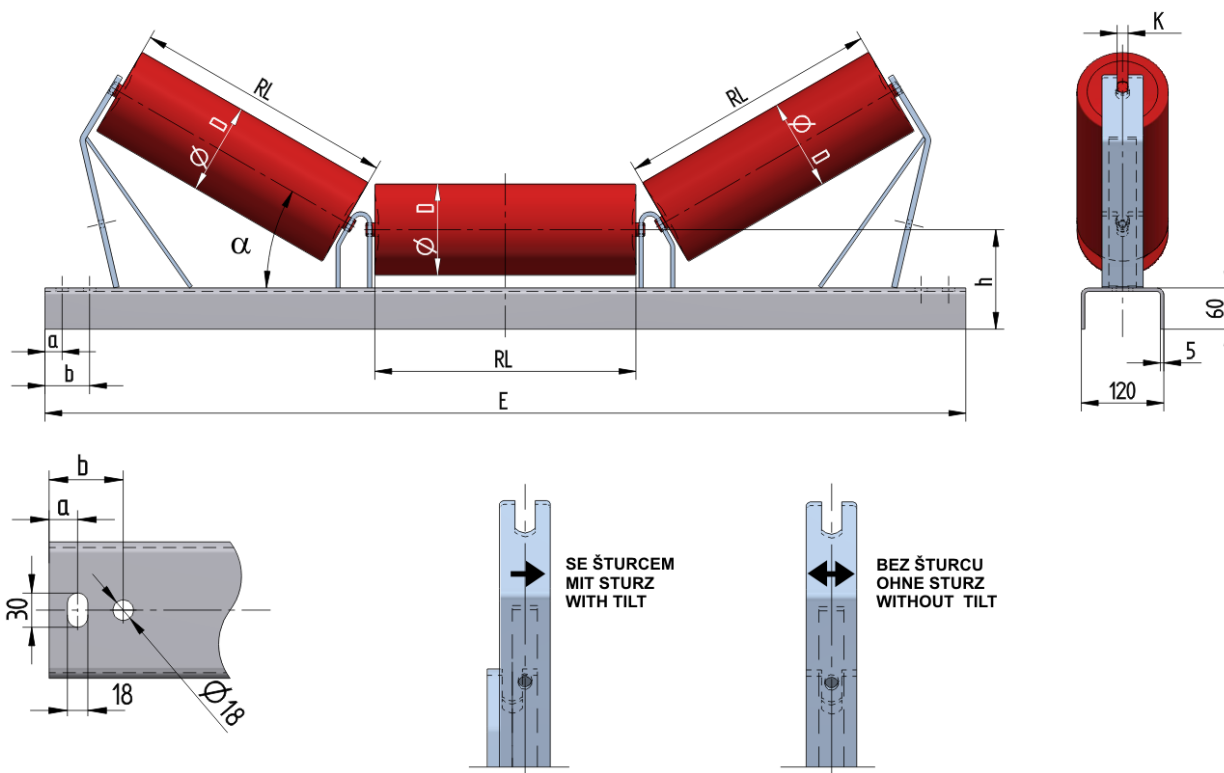

FÖRDERANLAGEN - BELT CONVEYORS GTK PÁSOVÉ DOPRAVNÍKY

GTK, spol s r.o., CZ-687 07 TUPESY 116, okres Uherské Hradiště, Česká republika

Tel.: +420 572 520 880-9, Fax: +420 572 520 899

Tragstationen

Version:

BB(mm)	Muldung°	D(mm)	RL(mm)	h(mm)	a(mm)	b(mm)	E(mm)	m(kg)	Artikl
1000	15	89,108,133,159	380	160	25	65	1340	15.40	PUT10015160
1000	20	89,108,133,159	380	160	25	65	1340	15.70	PUT10020160
1000	25	89,108,133,159	380	160	25	65	1340	16.00	PUT10025160
1000	30	89,108,133,159	380	160	25	65	1340	16.40	PUT10030160
1000	35	89,108,133,159	380	160	25	65	1340	16.70	PUT10035160
1000	40	89,108,133,159	380	160	25	65	1340	17.20	PUT10040160
1000	45	89,108,133,159	380	160	25	65	1340	17.70	PUT10045160
1200	15	89,108,133,159	465	160	30	65	1590	17.80	PUT12015160
1200	20	89,108,133,159	465	160	30	65	1590	18.33	PUT12020160
1200	25	89,108,133,159	465	160	30	65	1590	18.60	PUT12025160
1200	30	89,108,133,159	465	160	30	65	1590	19.16	PUT12030160
1200	35	89,108,133,159	465	160	30	65	1590	19.40	PUT12035160
1200	40	89,108,133,159	465	160	30	65	1590	20.10	PUT12040160
1200	45	89,108,133,159	465	160	30	65	1590	20.40	PUT12045160
1400	15	89,108,133,159	530	160	30	65	1790	19.50	PUT14015160
1400	20	89,108,133,159	530	160	30	65	1790	20.10	PUT14020160
1400	25	89,108,133,159	530	160	30	65	1790	20.60	PUT14025160
1400	30	89,108,133,159	530	160	30	65	1790	21.10	PUT14030160
1400	35	89,108,133,159	530	160	30	65	1790	21.60	PUT14035160