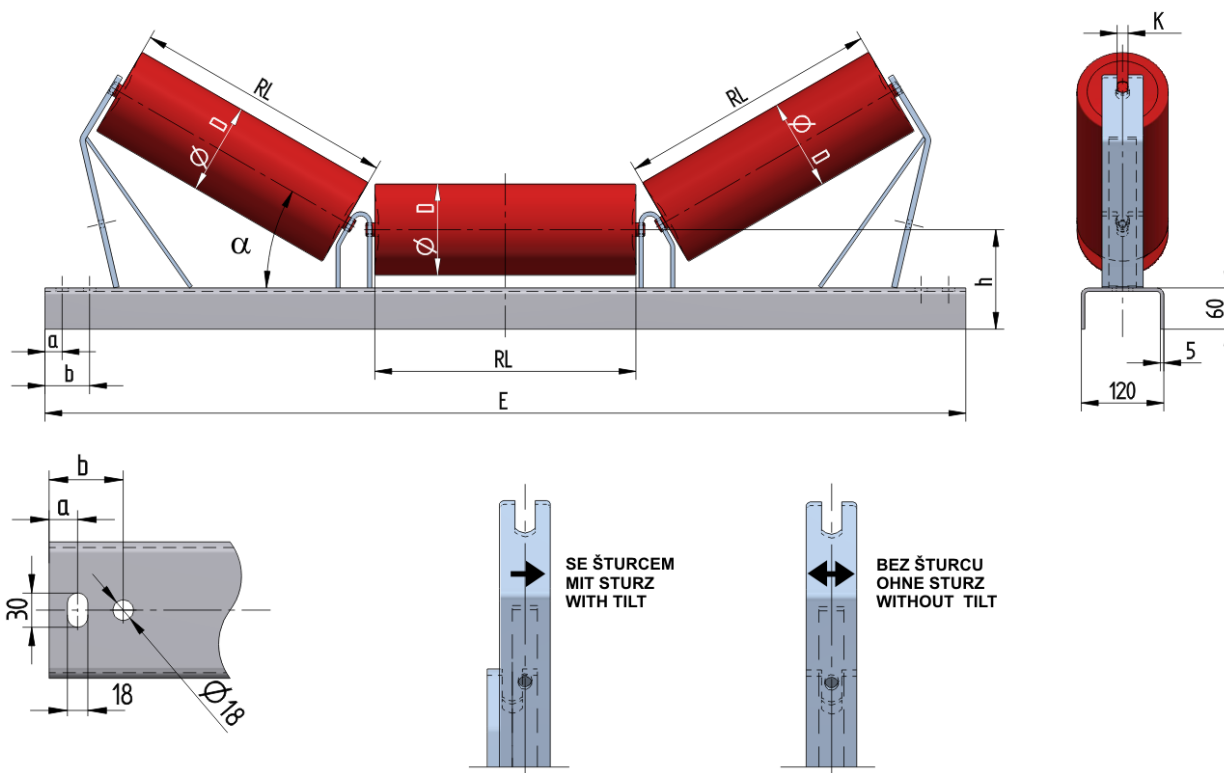

## Tragstationen

Version:

BB(mm)	Muldung°	D(mm)	RL(mm)	h(mm)	a(mm)	b(mm)	E(mm)	m(kg)	Artikel
1000	15	89,108,133,159	380	160	25	65	1340	15.40	<a href="#">PUT10015160</a>
1000	20	89,108,133,159	380	160	25	65	1340	15.70	<a href="#">PUT10020160</a>
1000	25	89,108,133,159	380	160	25	65	1340	16.00	<a href="#">PUT10025160</a>
1000	30	89,108,133,159	380	160	25	65	1340	16.40	<a href="#">PUT10030160</a>
1000	35	89,108,133,159	380	160	25	65	1340	16.70	<a href="#">PUT10035160</a>
1000	40	89,108,133,159	380	160	25	65	1340	17.20	<a href="#">PUT10040160</a>
1000	45	89,108,133,159	380	160	25	65	1340	17.70	<a href="#">PUT10045160</a>
1200	15	89,108,133,159	465	160	30	65	1590	17.80	<a href="#">PUT12015160</a>
1200	20	89,108,133,159	465	160	30	65	1590	18.33	<a href="#">PUT12020160</a>
1200	25	89,108,133,159	465	160	30	65	1590	18.60	<a href="#">PUT12025160</a>
1200	30	89,108,133,159	465	160	30	65	1590	19.16	<a href="#">PUT12030160</a>
1200	35	89,108,133,159	465	160	30	65	1590	19.40	<a href="#">PUT12035160</a>
1200	40	89,108,133,159	465	160	30	65	1590	20.10	<a href="#">PUT12040160</a>
1200	45	89,108,133,159	465	160	30	65	1590	20.40	<a href="#">PUT12045160</a>
1400	15	89,108,133,159	530	160	30	65	1790	19.50	<a href="#">PUT14015160</a>
1400	20	89,108,133,159	530	160	30	65	1790	20.10	<a href="#">PUT14020160</a>
1400	25	89,108,133,159	530	160	30	65	1790	20.60	<a href="#">PUT14025160</a>
1400	30	89,108,133,159	530	160	30	65	1790	21.10	<a href="#">PUT14030160</a>
1400	35	89,108,133,159	530	160	30	65	1790	21.60	<a href="#">PUT14035160</a>