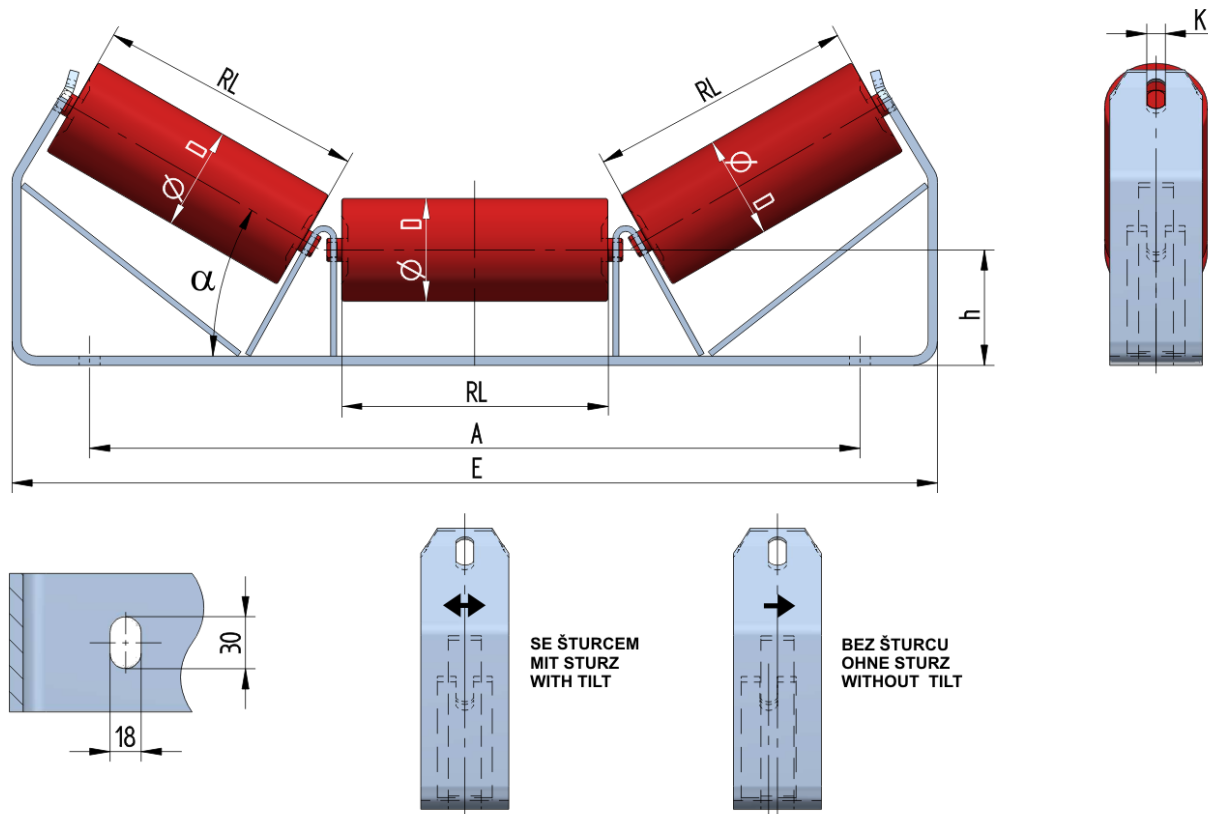

## Tragstationen

Version:

BB(mm)	Muldung°	D(mm)	RL(mm)	h(mm)	A(mm)	E(mm)	m(kg)	Artikl
400	15	89	150	100	466	570	5.80	<a href="#">SAN04015100</a>
400	20	89	150	100	466	570	6.00	<a href="#">SAN04020100</a>
400	25	89	150	100	466	570	6.20	<a href="#">SAN04025100</a>
400	30	89	150	100	466	570	6.30	<a href="#">SAN04030100</a>
400	35	89	150	100	466	570	6.50	<a href="#">SAN04035100</a>
400	40	89	150	100	466	570	6.70	<a href="#">SAN04040100</a>
400	45	89	150	100	466	570	7.00	<a href="#">SAN04045100</a>
500	15	89	190	100	566	680	6.50	<a href="#">SAN05015100</a>
500	20	89	190	100	566	680	6.70	<a href="#">SAN05020100</a>
500	25	89	190	100	566	680	7.00	<a href="#">SAN05025100</a>
500	30	89	190	100	566	680	7.20	<a href="#">SAN05030100</a>
500	35	89	190	100	566	680	7.40	<a href="#">SAN05035100</a>
500	40	89	190	100	566	680	7.70	<a href="#">SAN05040100</a>
500	45	89	190	100	566	680	7.90	<a href="#">SAN05045100</a>
600	15	89	230	100	666	800	7.30	<a href="#">SAN06015100</a>
600	20	89	230	100	666	800	7.60	<a href="#">SAN06020100</a>
600	25	89	230	100	666	800	7.80	<a href="#">SAN06025100</a>
600	30	89	230	100	666	800	8.10	<a href="#">SAN06030100</a>
600	35	89	230	100	666	800	8.40	<a href="#">SAN06035100</a>
600	40	89	230	100	666	800	8.70	<a href="#">SAN06040100</a>