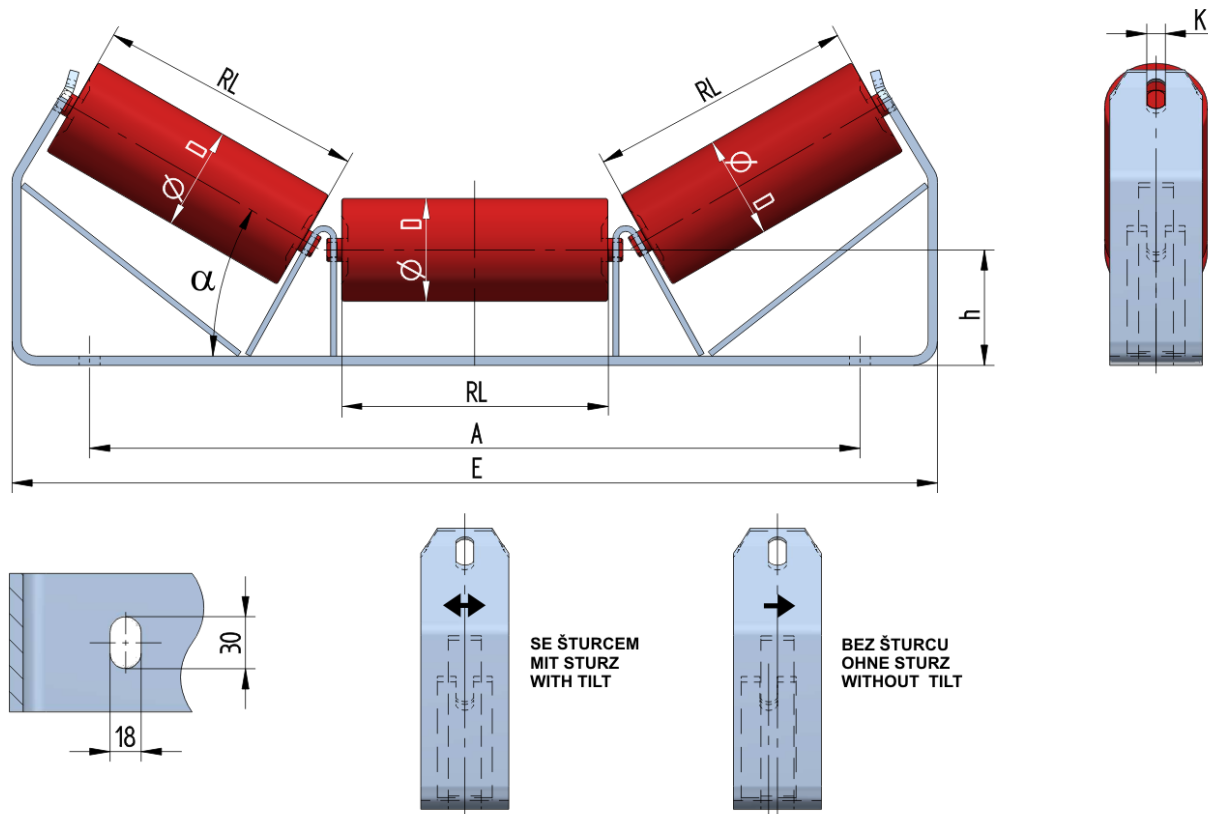

Tragstationen

Version:

BB(mm)	Muldung°	D(mm)	RL(mm)	h(mm)	A(mm)	E(mm)	m(kg)	Artikl
400	15	89	150	100	466	570	5.80	SAN04015100
400	20	89	150	100	466	570	6.00	SAN04020100
400	25	89	150	100	466	570	6.20	SAN04025100
400	30	89	150	100	466	570	6.30	SAN04030100
400	35	89	150	100	466	570	6.50	SAN04035100
400	40	89	150	100	466	570	6.70	SAN04040100
400	45	89	150	100	466	570	7.00	SAN04045100
500	15	89	190	100	566	680	6.50	SAN05015100
500	20	89	190	100	566	680	6.70	SAN05020100
500	25	89	190	100	566	680	7.00	SAN05025100
500	30	89	190	100	566	680	7.20	SAN05030100
500	35	89	190	100	566	680	7.40	SAN05035100
500	40	89	190	100	566	680	7.70	SAN05040100
500	45	89	190	100	566	680	7.90	SAN05045100
600	15	89	230	100	666	800	7.30	SAN06015100
600	20	89	230	100	666	800	7.60	SAN06020100
600	25	89	230	100	666	800	7.80	SAN06025100
600	30	89	230	100	666	800	8.10	SAN06030100
600	35	89	230	100	666	800	8.40	SAN06035100
600	40	89	230	100	666	800	8.70	SAN06040100

GTK spol. s r.o., CZ-68707 Tupesy 116, Czech Republik, Tel.: +420 572 520 880-9, Fax: +420 520 899
e-mail: gtk@gktupesy.cz, www.gktupesy.cz