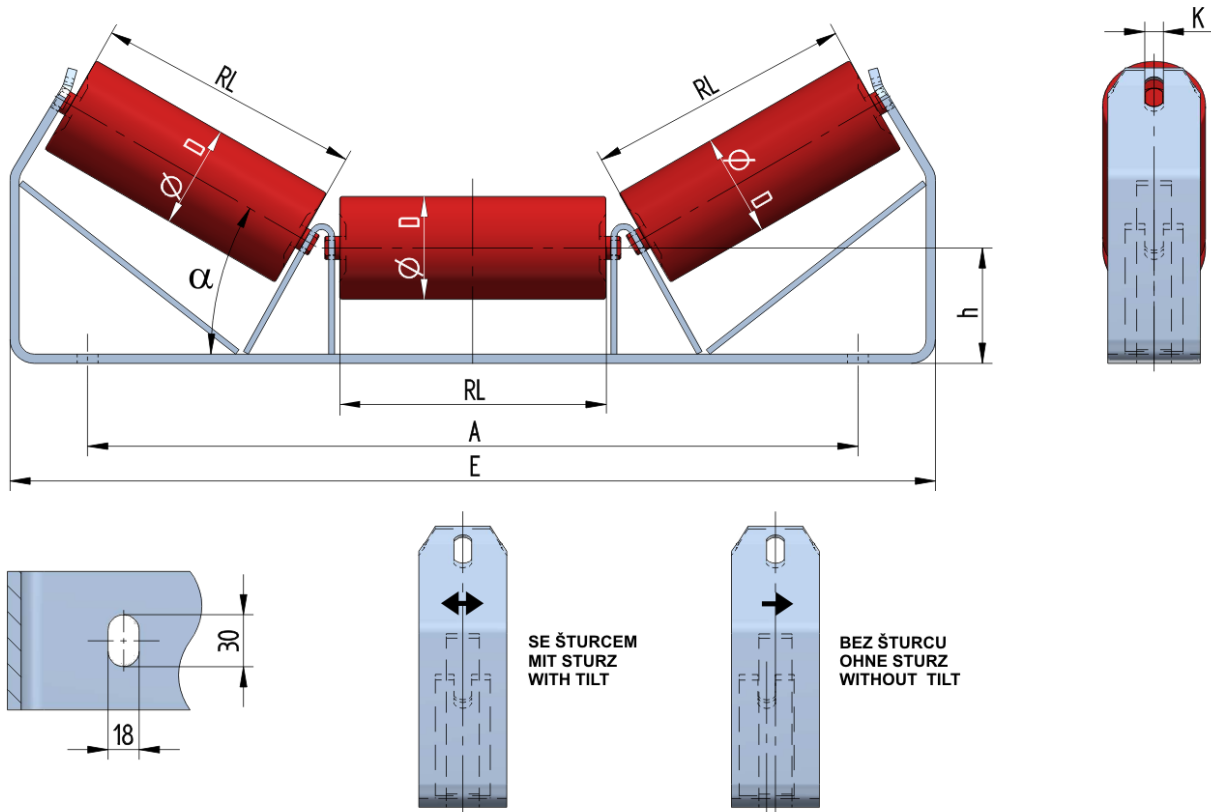

## Tragstationen PAL

U70/50/4-DIN 59413

Version: 2020-11-03

BB(mm)	Muldung°	D(mm)	RL(mm)	h(mm)	A(mm)	E(mm)	m(kg)	Artikl
400	15	89	150	100	466	570	5.80	<a href="#">SAN04015100</a>
400	20	89	150	100	466	570	6.00	<a href="#">SAN04020100</a>
400	25	89	150	100	466	570	6.20	<a href="#">SAN04025100</a>
400	30	89	150	100	466	570	6.30	<a href="#">SAN04030100</a>
400	35	89	150	100	466	570	6.50	<a href="#">SAN04035100</a>
400	40	89	150	100	466	570	6.70	<a href="#">SAN04040100</a>
400	45	89	150	100	466	570	7.00	<a href="#">SAN04045100</a>
500	15	89	190	100	566	680	6.50	<a href="#">SAN05015100</a>
500	20	89	190	100	566	680	6.70	<a href="#">SAN05020100</a>
500	25	89	190	100	566	680	7.00	<a href="#">SAN05025100</a>
500	30	89	190	100	566	680	7.20	<a href="#">SAN05030100</a>
500	35	89	190	100	566	680	7.40	<a href="#">SAN05035100</a>
500	40	89	190	100	566	680	7.70	<a href="#">SAN05040100</a>
500	45	89	190	100	566	680	7.90	<a href="#">SAN05045100</a>
600	15	89	230	100	666	800	7.30	<a href="#">SAN06015100</a>
600	20	89	230	100	666	800	7.60	<a href="#">SAN06020100</a>
600	25	89	230	100	666	800	7.80	<a href="#">SAN06025100</a>
600	30	89	230	100	666	800	8.10	<a href="#">SAN06030100</a>
600	35	89	230	100	666	800	8.40	<a href="#">SAN06035100</a>
600	40	89	230	100	666	800	8.70	<a href="#">SAN06040100</a>