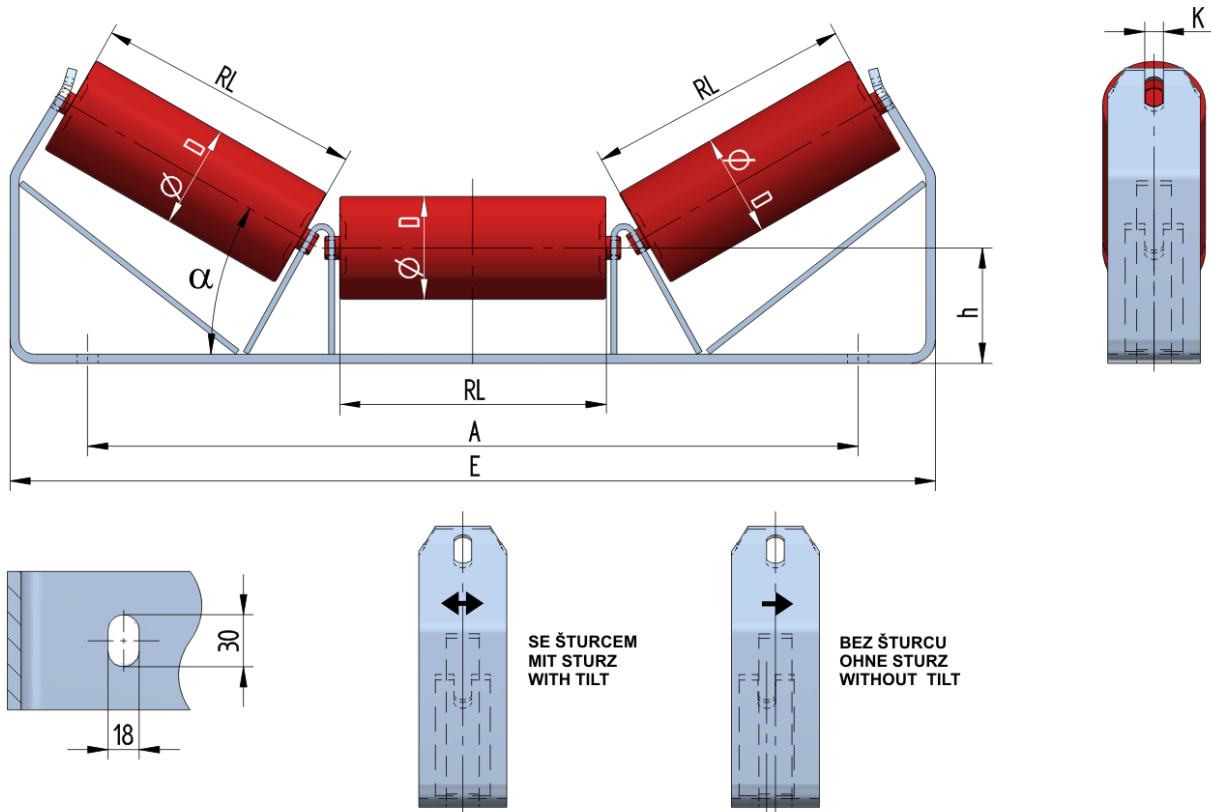

Version: 2020-11-03

BB(mm)	Muldung°	D(mm)	RL(mm)	h(mm)	A(mm)	E(mm)	m(kg)	Artikl
400	15	89	150	100	466	570	5.80	SAN04015100
400	20	89	150	100	466	570	6.00	SAN04020100
400	25	89	150	100	466	570	6.20	SAN04025100
400	30	89	150	100	466	570	6.30	SAN04030100
400	35	89	150	100	466	570	6.50	SAN04035100
400	40	89	150	100	466	570	6.70	SAN04040100
400	45	89	150	100	466	570	7.00	SAN04045100
500	15	89	190	100	566	680	6.50	SAN05015100
500	20	89	190	100	566	680	6.70	SAN05020100
500	25	89	190	100	566	680	7.00	SAN05025100
500	30	89	190	100	566	680	7.20	SAN05030100
500	35	89	190	100	566	680	7.40	SAN05035100
500	40	89	190	100	566	680	7.70	SAN05040100
500	45	89	190	100	566	680	7.90	SAN05045100
600	15	89	230	100	666	800	7.30	SAN06015100
600	20	89	230	100	666	800	7.60	SAN06020100
600	25	89	230	100	666	800	7.80	SAN06025100
600	30	89	230	100	666	800	8.10	SAN06030100
600	35	89	230	100	666	800	8.40	SAN06035100
600	40	89	230	100	666	800	8.70	SAN06040100