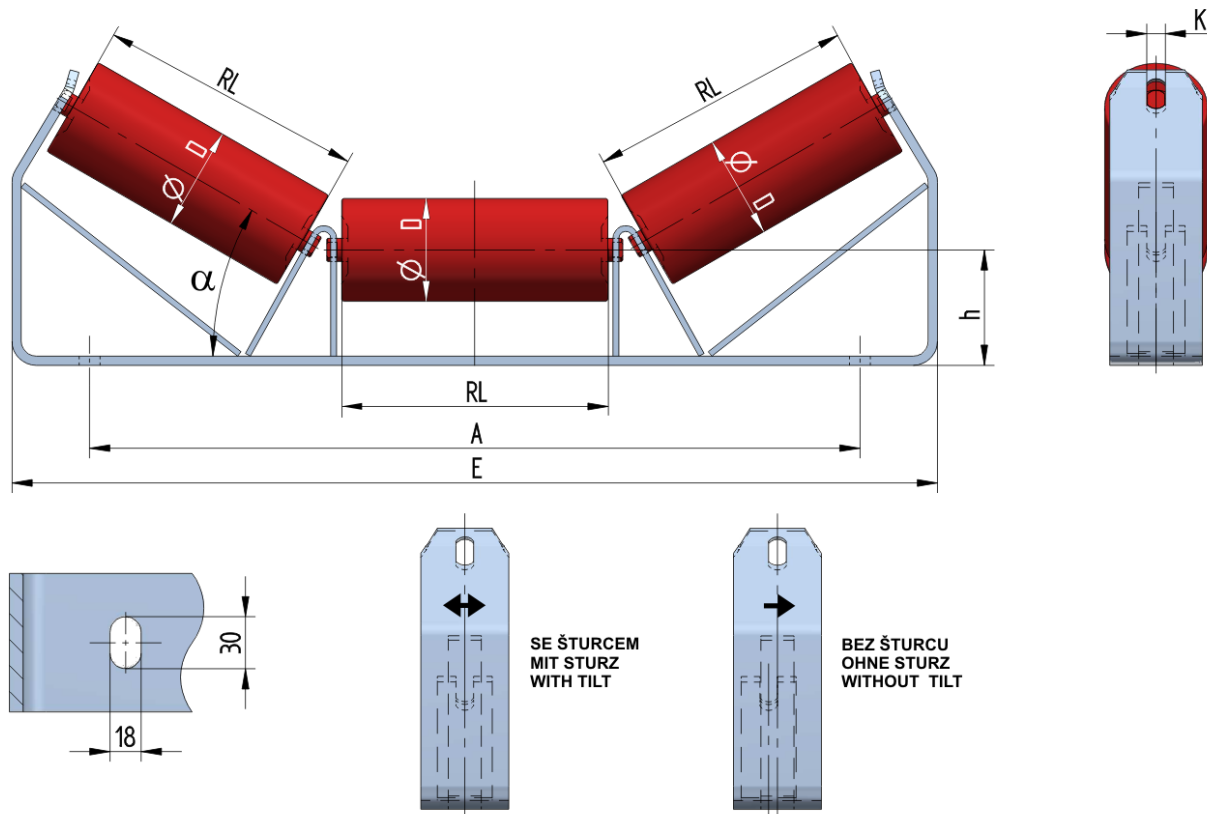

## Tragstationen

Version:

BB(mm)	Muldung°	D(mm)	RL(mm)	h(mm)	A(mm)	E(mm)	m(kg)	Artikl
400	15	89	150	100	466	570	5.80	<a href="#">SAN04015100</a>
400	20	89	150	100	466	570	6.00	<a href="#">SAN04020100</a>
400	25	89	150	100	466	570	6.20	<a href="#">SAN04025100</a>
400	30	89	150	100	466	570	6.30	<a href="#">SAN04030100</a>
400	35	89	150	100	466	570	6.50	<a href="#">SAN04035100</a>
400	40	89	150	100	466	570	6.70	<a href="#">SAN04040100</a>
400	45	89	150	100	466	570	7.00	<a href="#">SAN04045100</a>
500	15	89	190	100	566	680	6.50	<a href="#">SAN05015100</a>
500	20	89	190	100	566	680	6.70	<a href="#">SAN05020100</a>
500	25	89	190	100	566	680	7.00	<a href="#">SAN05025100</a>
500	30	89	190	100	566	680	7.20	<a href="#">SAN05030100</a>
500	35	89	190	100	566	680	7.40	<a href="#">SAN05035100</a>
500	40	89	190	100	566	680	7.70	<a href="#">SAN05040100</a>
500	45	89	190	100	566	680	7.90	<a href="#">SAN05045100</a>
600	15	89	230	100	666	800	7.30	<a href="#">SAN06015100</a>
600	20	89	230	100	666	800	7.60	<a href="#">SAN06020100</a>
600	25	89	230	100	666	800	7.80	<a href="#">SAN06025100</a>
600	30	89	230	100	666	800	8.10	<a href="#">SAN06030100</a>
600	35	89	230	100	666	800	8.40	<a href="#">SAN06035100</a>
600	40	89	230	100	666	800	8.70	<a href="#">SAN06040100</a>