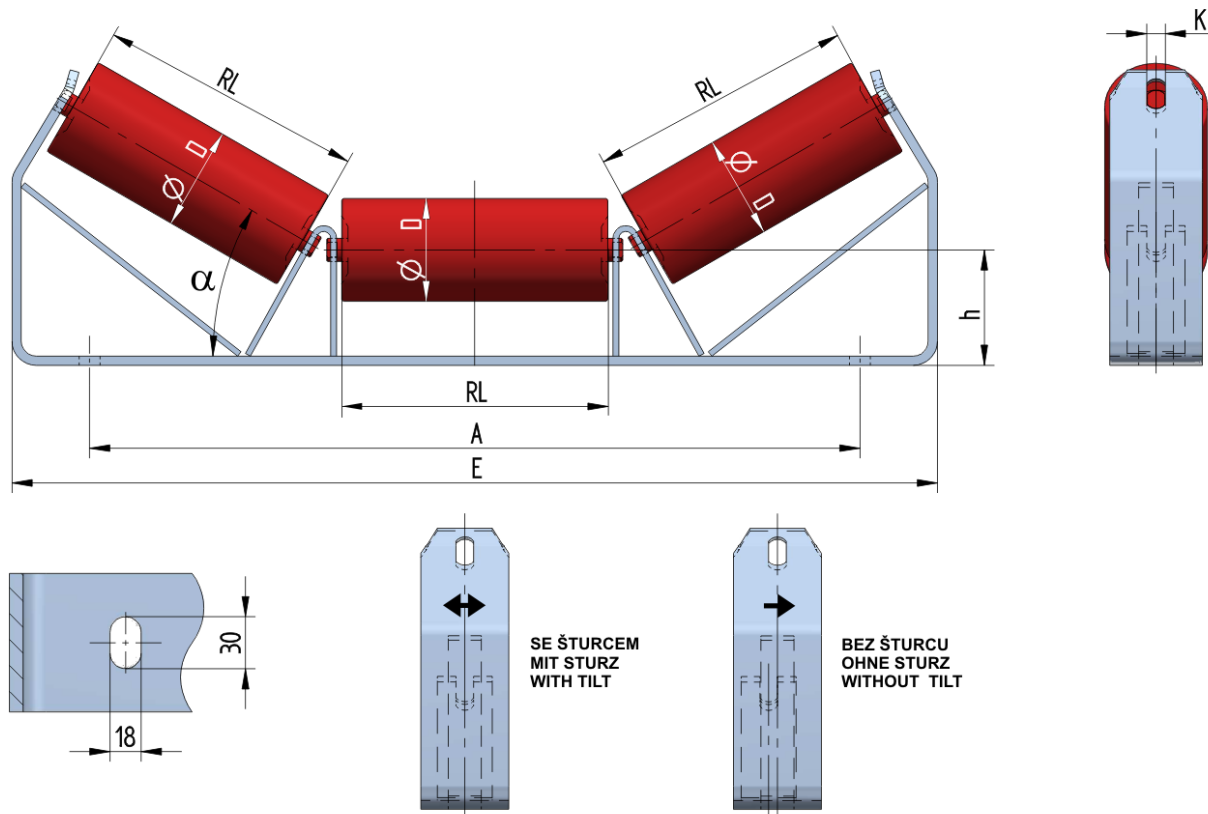

FÖRDERANLAGEN - BELT CONVEYORS GTK PÁSOVÉ DOPRAVNÍKY

GTK, spol s r.o., CZ-687 07 TUPESY 116, okres Uherské Hradiště, Česká republika

Tel.: +420 572 520 880-9, Fax: +420 572 520 899

Tragstationen

Version:

BB(mm)	Muldung°	D(mm)	RL(mm)	h(mm)	A(mm)	E(mm)	m(kg)	Artikl
1000	15	89,108,133	355	125	1106	1210	10.40	SAN10015125
1000	20	89,108,133	355	125	1106	1210	10.80	SAN10020125
1000	25	89,108,133	355	125	1106	1210	11.20	SAN10025125
1000	30	89,108,133	355	125	1106	1210	11.60	SAN10030125
1000	35	89,108,133	355	125	1106	1210	12.00	SAN10035125
1000	40	89,108,133	355	125	1106	1210	12.50	SAN10040125
1000	45	89,108,133	355	125	1106	1210	13.10	SAN10045125
1200	15	89,108,133	425	125	1306	1400	11.80	SAN12015125
1200	20	89,108,133	425	125	1306	1400	12.20	SAN12020125
1200	25	89,108,133	425	125	1306	1400	12.70	SAN12025125
1200	30	89,108,133	425	125	1306	1400	13.20	SAN12030125
1200	35	89,108,133	425	125	1306	1400	13.60	SAN12035125
1200	40	89,108,133	425	125	1306	1400	13.90	SAN12040125
1200	45	89,108,133	425	125	1306	1400	14.70	SAN12045125