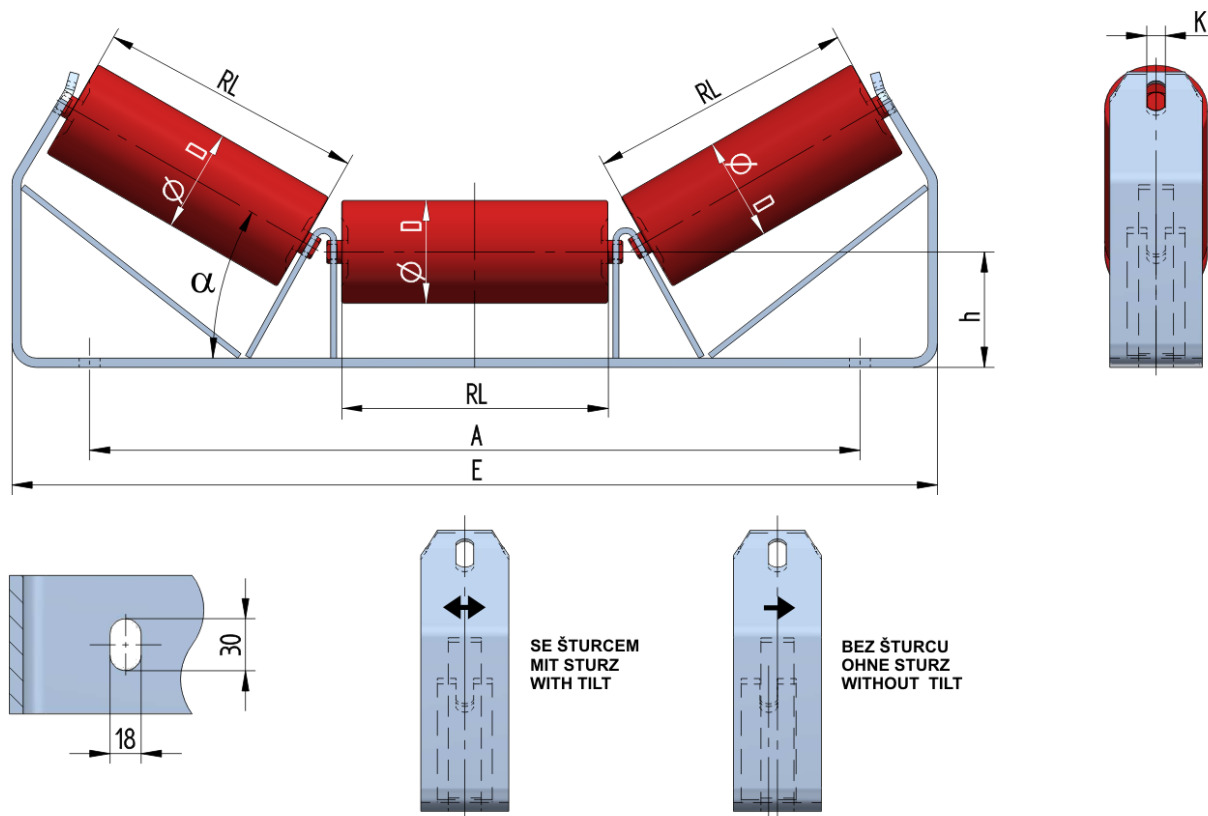

Tragstationen

Version:

BB(mm)	Muldung°	D(mm)	RL(mm)	h(mm)	A(mm)	E(mm)	m(kg)	Artikl
1000	15	89,108,133	355	125	1106	1210	10.40	SAN10015125
1000	20	89,108,133	355	125	1106	1210	10.80	SAN10020125
1000	25	89,108,133	355	125	1106	1210	11.20	SAN10025125
1000	30	89,108,133	355	125	1106	1210	11.60	SAN10030125
1000	35	89,108,133	355	125	1106	1210	12.00	SAN10035125
1000	40	89,108,133	355	125	1106	1210	12.50	SAN10040125
1000	45	89,108,133	355	125	1106	1210	13.10	SAN10045125
1200	15	89,108,133	425	125	1306	1400	11.80	SAN12015125
1200	20	89,108,133	425	125	1306	1400	12.20	SAN12020125
1200	25	89,108,133	425	125	1306	1400	12.70	SAN12025125
1200	30	89,108,133	425	125	1306	1400	13.20	SAN12030125
1200	35	89,108,133	425	125	1306	1400	13.60	SAN12035125
1200	40	89,108,133	425	125	1306	1400	13.90	SAN12040125
1200	45	89,108,133	425	125	1306	1400	14.70	SAN12045125