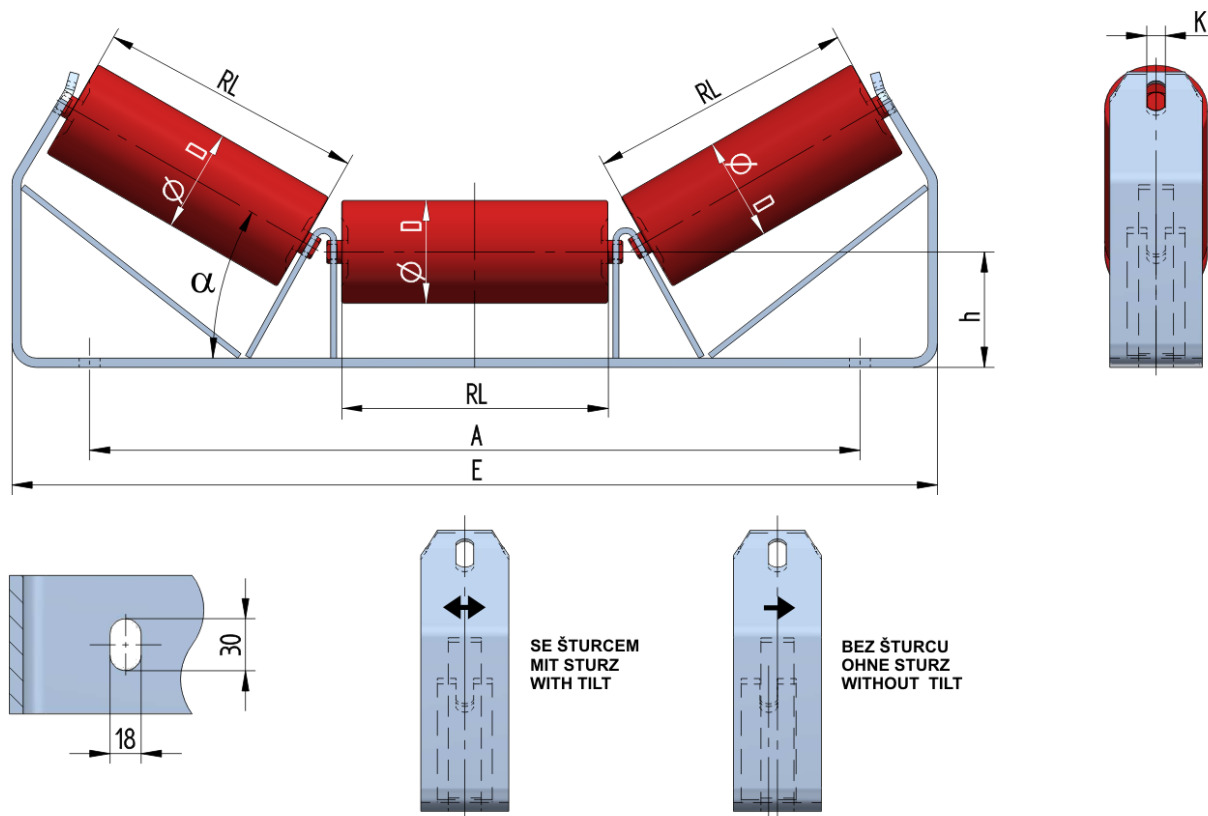

FÖRDERANLAGEN - BELT CONVEYORS GTK PÁSOVÉ DOPRAVNÍKY

GTK, spol s r.o., CZ-687 07 TUPESY 116, okres Uherské Hradiště, Česká republika

Tel.: +420 572 520 880-9, Fax: +420 572 520 899

Tragstationen

Version:

BB(mm)	Muldung°	D(mm)	RL(mm)	h(mm)	A(mm)	E(mm)	m(kg)	Artikl
1000	15	89,108,133	355	125	1106	1210	10.40	SAN10015125
1000	20	89,108,133	355	125	1106	1210	10.80	SAN10020125
1000	25	89,108,133	355	125	1106	1210	11.20	SAN10025125
1000	30	89,108,133	355	125	1106	1210	11.60	SAN10030125
1000	35	89,108,133	355	125	1106	1210	12.00	SAN10035125
1000	40	89,108,133	355	125	1106	1210	12.50	SAN10040125
1000	45	89,108,133	355	125	1106	1210	13.10	SAN10045125
1200	15	89,108,133	425	125	1306	1400	11.80	SAN12015125
1200	20	89,108,133	425	125	1306	1400	12.20	SAN12020125
1200	25	89,108,133	425	125	1306	1400	12.70	SAN12025125
1200	30	89,108,133	425	125	1306	1400	13.20	SAN12030125
1200	35	89,108,133	425	125	1306	1400	13.60	SAN12035125
1200	40	89,108,133	425	125	1306	1400	13.90	SAN12040125
1200	45	89,108,133	425	125	1306	1400	14.70	SAN12045125