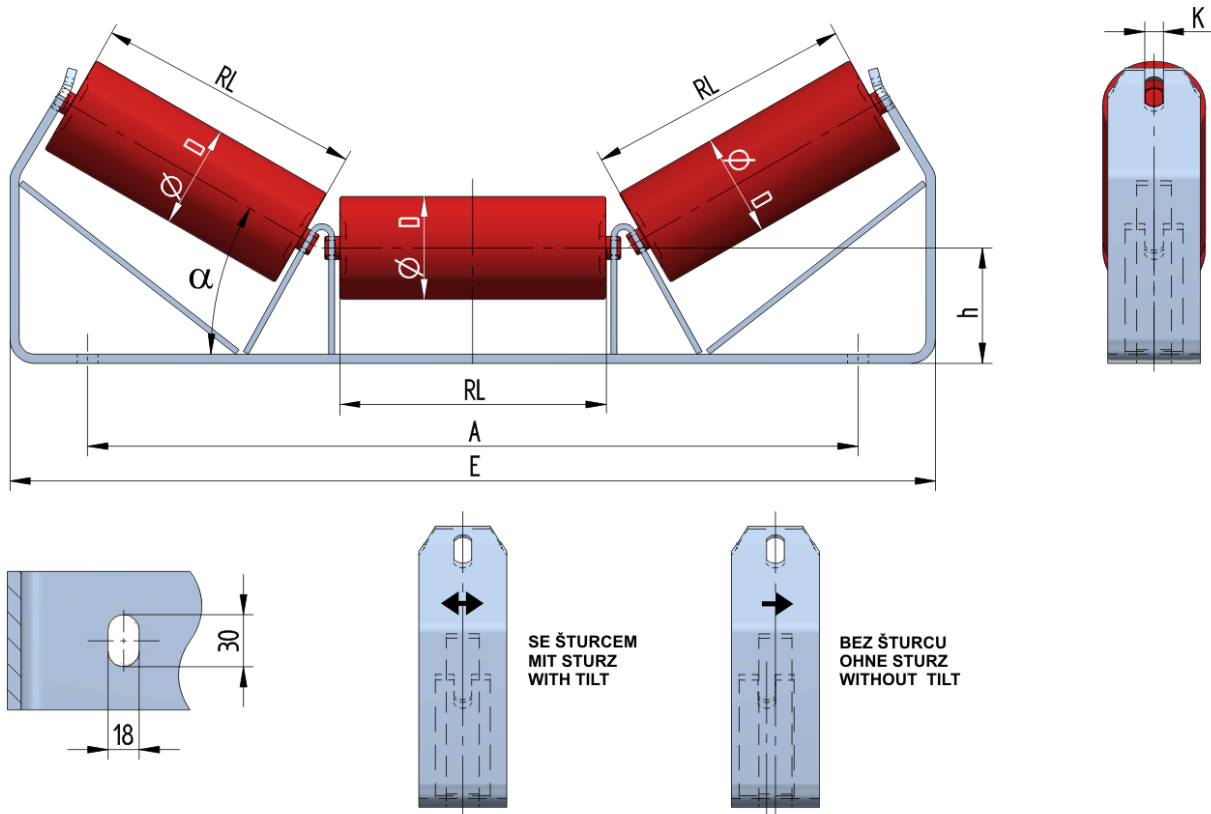

FÖRDERANLAGEN - BELT CONVEYORS GTK PÁSOVÉ DOPRAVNÍKY

GTK, spol s r.o., CZ-687 07 TUPESY 116, okres Uherské Hradiště, Česká republika

Tel.: +420 572 520 880-9, Fax: +420 572 520 899

Tragstationen PAL

U70/50/4-DIN 59413

Version: 2020-11-03

BB(mm)	Muldung°	D(mm)	RL(mm)	h(mm)	A(mm)	E(mm)	m(kg)	Artikl
1000	15	89,108,133	355	125	1106	1210	10.40	SAN10015125
1000	20	89,108,133	355	125	1106	1210	10.80	SAN10020125
1000	25	89,108,133	355	125	1106	1210	11.20	SAN10025125
1000	30	89,108,133	355	125	1106	1210	11.60	SAN10030125
1000	35	89,108,133	355	125	1106	1210	12.00	SAN10035125
1000	40	89,108,133	355	125	1106	1210	12.50	SAN10040125
1000	45	89,108,133	355	125	1106	1210	13.10	SAN10045125
1200	15	89,108,133	425	125	1306	1400	11.80	SAN12015125
1200	20	89,108,133	425	125	1306	1400	12.20	SAN12020125
1200	25	89,108,133	425	125	1306	1400	12.70	SAN12025125
1200	30	89,108,133	425	125	1306	1400	13.20	SAN12030125
1200	35	89,108,133	425	125	1306	1400	13.60	SAN12035125
1200	40	89,108,133	425	125	1306	1400	13.90	SAN12040125
1200	45	89,108,133	425	125	1306	1400	14.70	SAN12045125