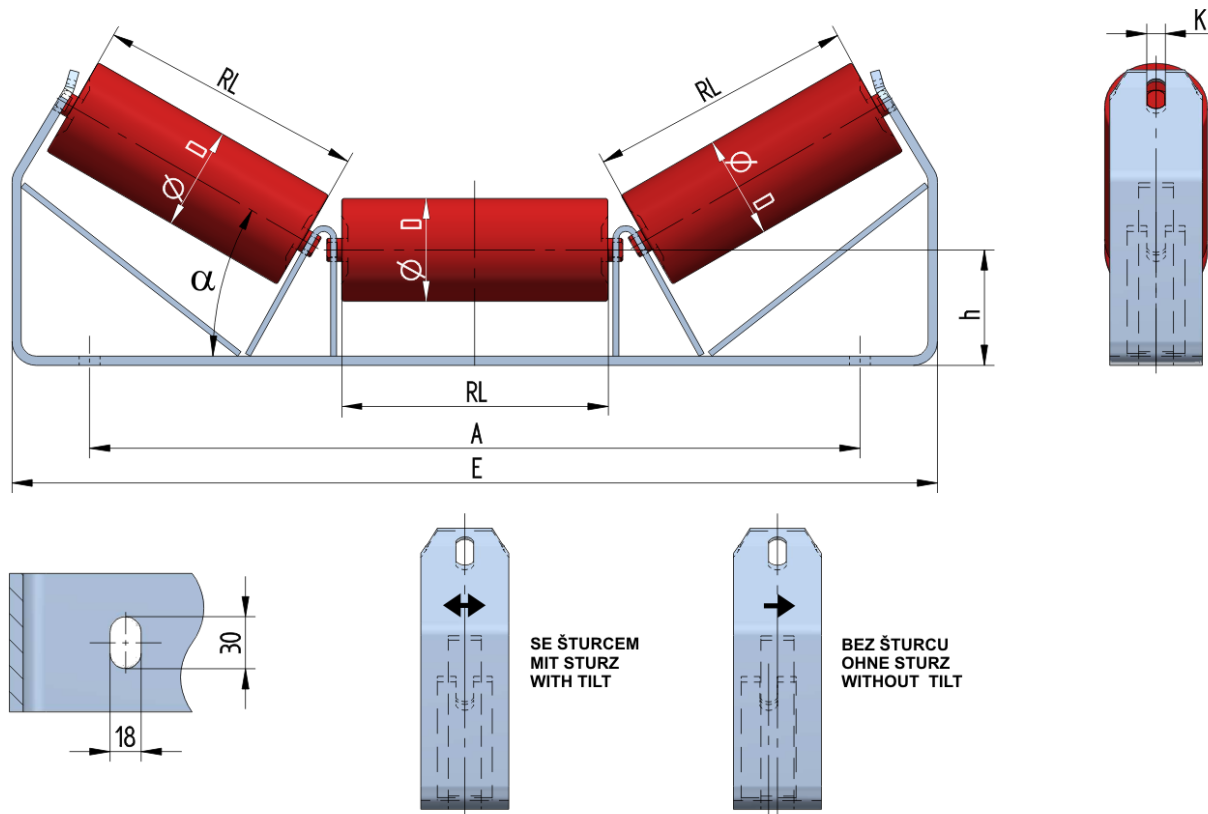

## Tragstationen PAL

U70/50/4-DIN 59413

Version: 2020-11-03

BB(mm)	Muldung°	D(mm)	RL(mm)	h(mm)	A(mm)	E(mm)	m(kg)	Artikl
1000	15	89,108,133	355	125	1106	1210	10.40	<a href="#">SAN10015125</a>
1000	20	89,108,133	355	125	1106	1210	10.80	<a href="#">SAN10020125</a>
1000	25	89,108,133	355	125	1106	1210	11.20	<a href="#">SAN10025125</a>
1000	30	89,108,133	355	125	1106	1210	11.60	<a href="#">SAN10030125</a>
1000	35	89,108,133	355	125	1106	1210	12.00	<a href="#">SAN10035125</a>
1000	40	89,108,133	355	125	1106	1210	12.50	<a href="#">SAN10040125</a>
1000	45	89,108,133	355	125	1106	1210	13.10	<a href="#">SAN10045125</a>
1200	15	89,108,133	425	125	1306	1400	11.80	<a href="#">SAN12015125</a>
1200	20	89,108,133	425	125	1306	1400	12.20	<a href="#">SAN12020125</a>
1200	25	89,108,133	425	125	1306	1400	12.70	<a href="#">SAN12025125</a>
1200	30	89,108,133	425	125	1306	1400	13.20	<a href="#">SAN12030125</a>
1200	35	89,108,133	425	125	1306	1400	13.60	<a href="#">SAN12035125</a>
1200	40	89,108,133	425	125	1306	1400	13.90	<a href="#">SAN12040125</a>
1200	45	89,108,133	425	125	1306	1400	14.70	<a href="#">SAN12045125</a>