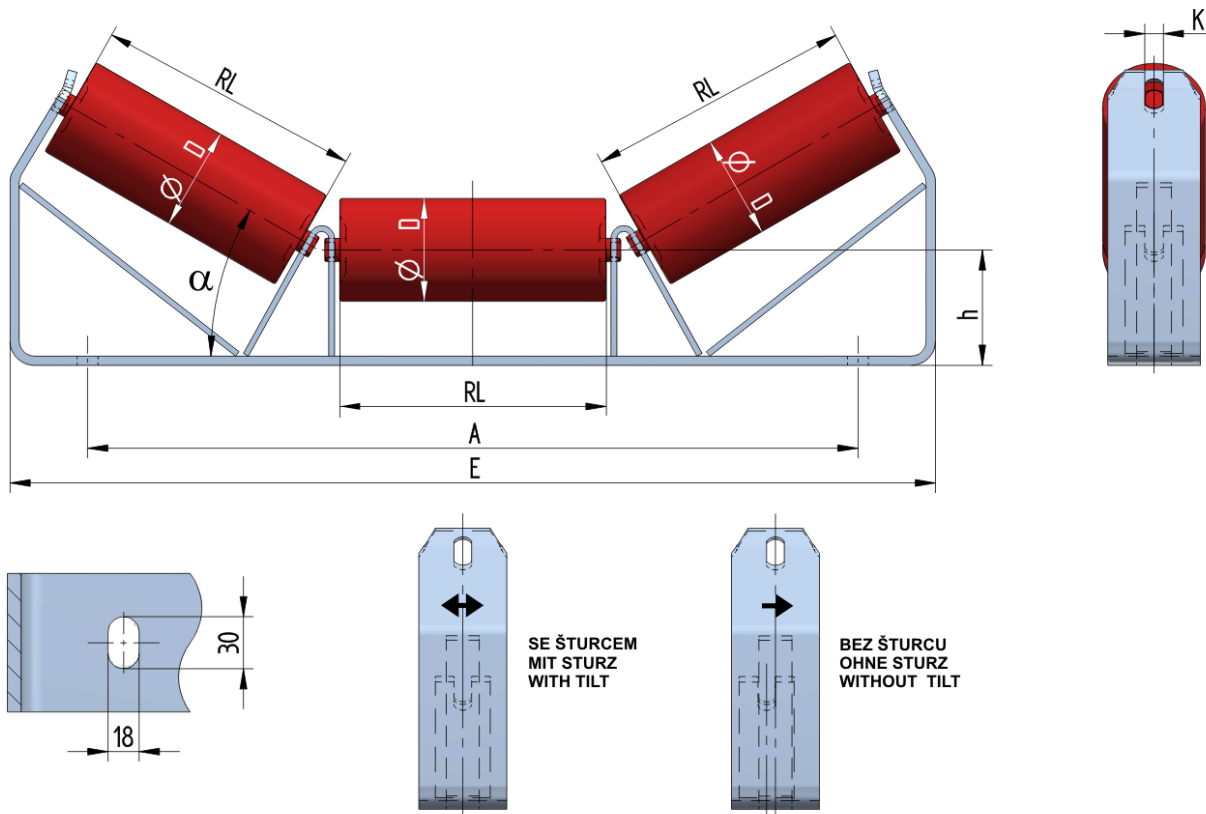

## Tragstationen

Version:

BB(mm)	Muldung°	D(mm)	RL(mm)	h(mm)	A(mm)	E(mm)	m(kg)	Artikl
1000	15	89,108,133	355	125	1106	1210	10.40	<a href="#">SAN10015125</a>
1000	20	89,108,133	355	125	1106	1210	10.80	<a href="#">SAN10020125</a>
1000	25	89,108,133	355	125	1106	1210	11.20	<a href="#">SAN10025125</a>
1000	30	89,108,133	355	125	1106	1210	11.60	<a href="#">SAN10030125</a>
1000	35	89,108,133	355	125	1106	1210	12.00	<a href="#">SAN10035125</a>
1000	40	89,108,133	355	125	1106	1210	12.50	<a href="#">SAN10040125</a>
1000	45	89,108,133	355	125	1106	1210	13.10	<a href="#">SAN10045125</a>
1200	15	89,108,133	425	125	1306	1400	11.80	<a href="#">SAN12015125</a>
1200	20	89,108,133	425	125	1306	1400	12.20	<a href="#">SAN12020125</a>
1200	25	89,108,133	425	125	1306	1400	12.70	<a href="#">SAN12025125</a>
1200	30	89,108,133	425	125	1306	1400	13.20	<a href="#">SAN12030125</a>
1200	35	89,108,133	425	125	1306	1400	13.60	<a href="#">SAN12035125</a>
1200	40	89,108,133	425	125	1306	1400	13.90	<a href="#">SAN12040125</a>
1200	45	89,108,133	425	125	1306	1400	14.70	<a href="#">SAN12045125</a>