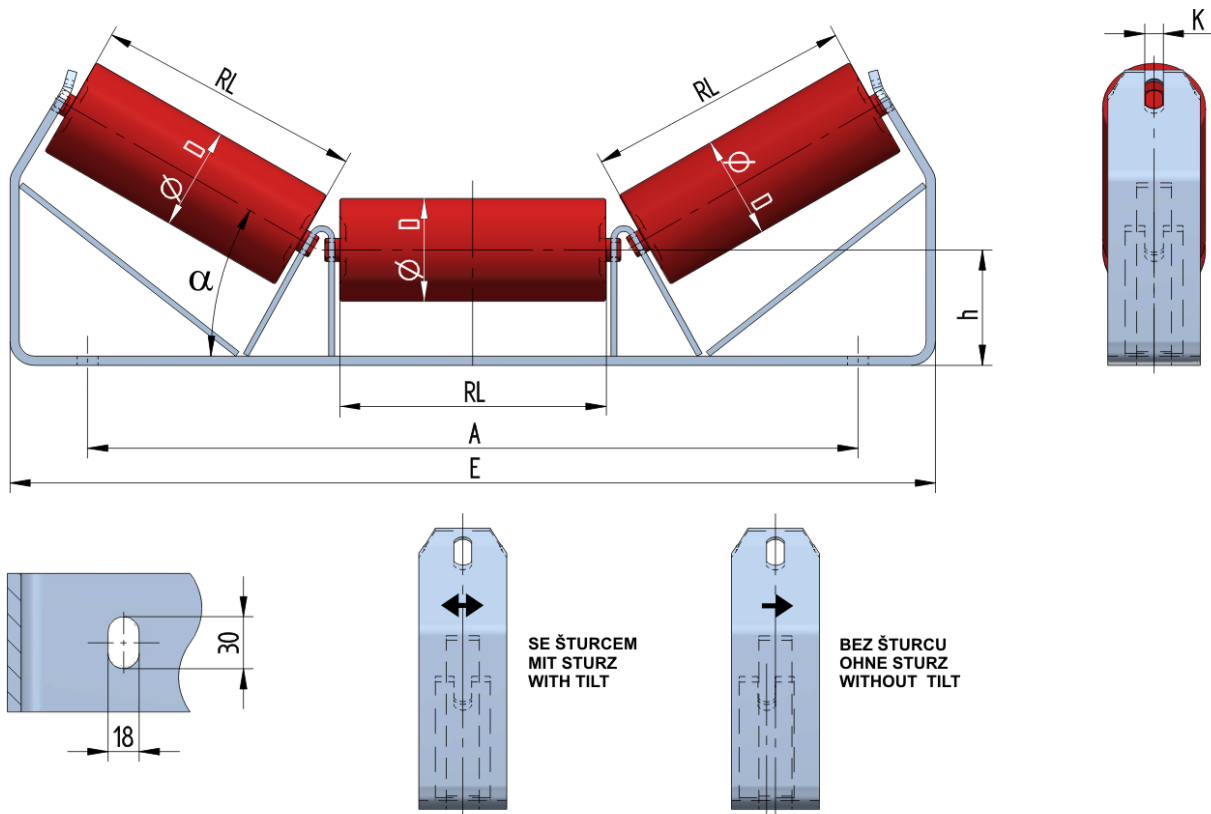

FÖRDERANLAGEN - BELT CONVEYORS GTK PÁSOVÉ DOPRAVNÍKY

GTK, spol s r.o., CZ-687 07 TUPESY 116, okres Uherské Hradiště, Česká republika

Tel.: +420 572 520 880-9, Fax: +420 572 520 899

Tragstationen

Version:

BB(mm)	Muldung°	D(mm)	RL(mm)	h(mm)	A(mm)	E(mm)	m(kg)	Artikl
1000	15	89,108,133	355	125	1106	1210	10.40	SAN10015125
1000	20	89,108,133	355	125	1106	1210	10.80	SAN10020125
1000	25	89,108,133	355	125	1106	1210	11.20	SAN10025125
1000	30	89,108,133	355	125	1106	1210	11.60	SAN10030125
1000	35	89,108,133	355	125	1106	1210	12.00	SAN10035125
1000	40	89,108,133	355	125	1106	1210	12.50	SAN10040125
1000	45	89,108,133	355	125	1106	1210	13.10	SAN10045125
1200	15	89,108,133	425	125	1306	1400	11.80	SAN12015125
1200	20	89,108,133	425	125	1306	1400	12.20	SAN12020125
1200	25	89,108,133	425	125	1306	1400	12.70	SAN12025125
1200	30	89,108,133	425	125	1306	1400	13.20	SAN12030125
1200	35	89,108,133	425	125	1306	1400	13.60	SAN12035125
1200	40	89,108,133	425	125	1306	1400	13.90	SAN12040125
1200	45	89,108,133	425	125	1306	1400	14.70	SAN12045125