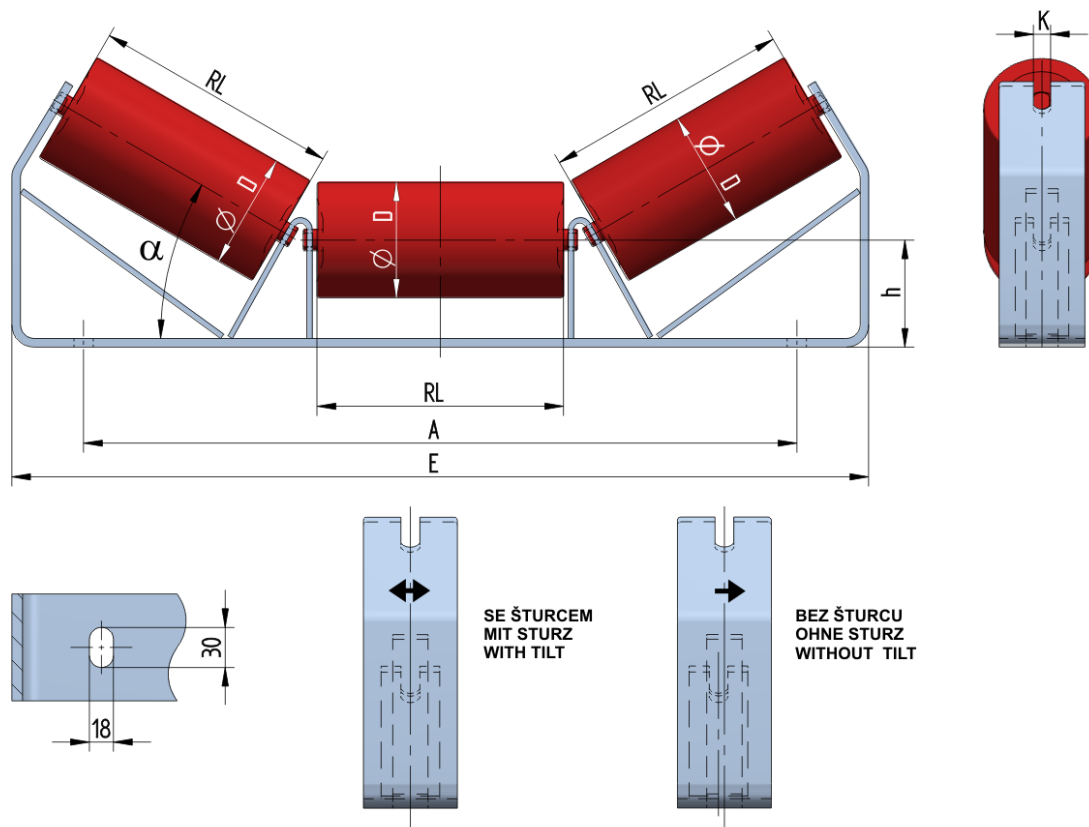

FÖRDERANLAGEN - BELT CONVEYORS GTK PÁSOVÉ DOPRAVNÍKY

GTK, spol s r.o., CZ-687 07 TUPESY 116, okres Uherské Hradiště, Česká republika

Tel.: +420 572 520 880-9, Fax: +420 572 520 899

Tragstationen

Version:

BB(mm)	Muldung°	D(mm)	RL(mm)	h(mm)	A(mm)	E(mm)	m(kg)	Artikl
350	20	63.5,70,89,102,108	125	100	416	500	5.32	SNLM03520100
350	25	63.5,70,89,102,108	125	100	416	500	5.48	SNLM03525100
350	30	63.5,70,89,102,108	125	100	416	500	5.65	SNLM03530100
350	35	63.5,70,89,102,108	125	100	416	500	5.99	SNLM03535100
400	20	63.5,70,89,102,108	150	100	466	570	5.80	SNLM04020100
400	25	63.5,70,89,102,108	150	100	466	570	5.99	SNLM04025100
400	30	63.5,70,89,102,108	150	100	466	570	6.14	SNLM04030100
400	35	63.5,70,89,102,108	150	100	466	570	6.40	SNLM04035100
500	20	63.5,70,89,102,108	190	100	566	680	6.58	SNLM05020100
500	25	63.5,70,89,102,108	190	100	566	680	6.82	SNLM05025100
500	30	63.5,70,89,102,108	190	100	566	680	7.04	SNLM05030100
500	35	63.5,70,89,102,108	190	100	566	680	7.30	SNLM05035100
600	20	63.5,70,89,102,108	230	100	666	800	7.42	SNLM06020100
600	25	63.5,70,89,102,108	230	100	666	800	7.69	SNLM06025100
600	30	63.5,70,89,102,108	230	100	666	800	7.96	SNLM06030100
600	35	63.5,70,89,102,108	230	100	666	800	8.25	SNLM06035100
650	20	63.5,70,89,102,108	240	100	716	830	7.65	SNLM06520100
650	25	63.5,70,89,102,108	240	100	716	830	7.92	SNLM06525100
650	30	63.5,70,89,102,108	240	100	716	830	8.19	SNLM06530100