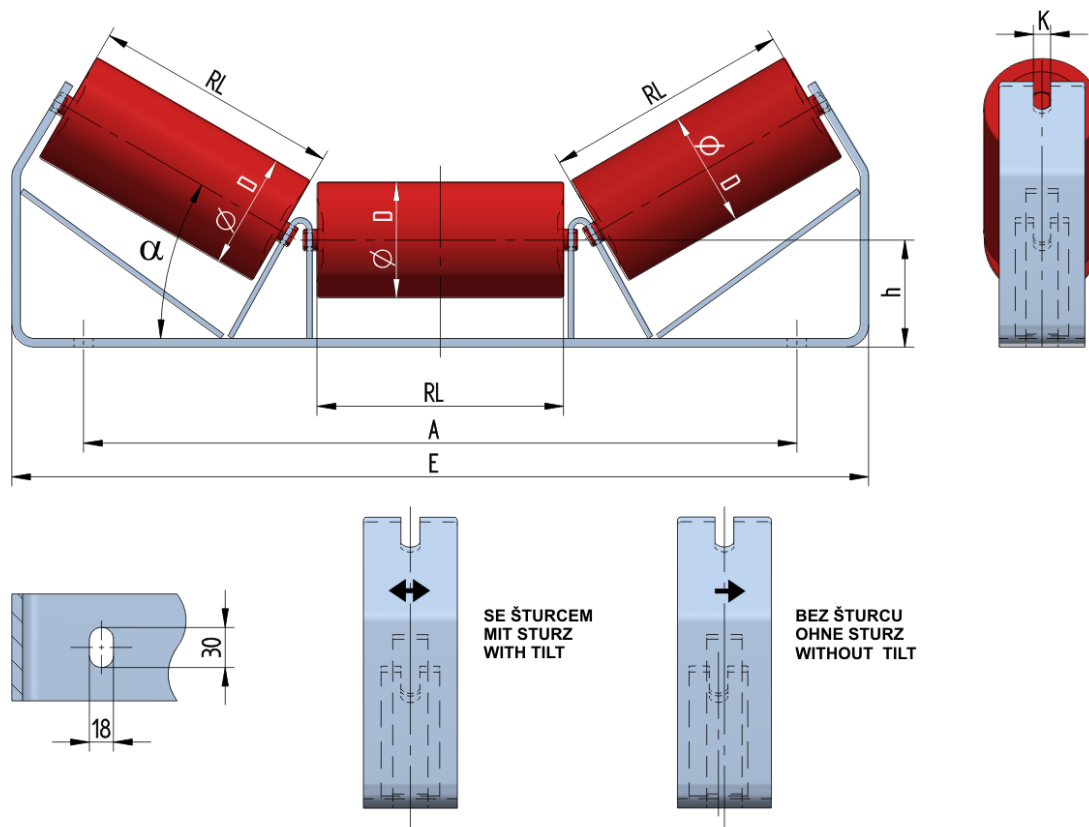

## Tragstationen

Version:

BB(mm)	Muldung°	D(mm)	RL(mm)	h(mm)	A(mm)	E(mm)	m(kg)	Artikl
350	20	63.5,70,89,102,108	125	100	416	500	5.32	SNLM03520100
350	25	63.5,70,89,102,108	125	100	416	500	5.48	SNLM03525100
350	30	63.5,70,89,102,108	125	100	416	500	5.65	SNLM03530100
350	35	63.5,70,89,102,108	125	100	416	500	5.99	SNLM03535100
400	20	63.5,70,89,102,108	150	100	466	570	5.80	SNLM04020100
400	25	63.5,70,89,102,108	150	100	466	570	5.99	SNLM04025100
400	30	63.5,70,89,102,108	150	100	466	570	6.14	SNLM04030100
400	35	63.5,70,89,102,108	150	100	466	570	6.40	SNLM04035100
500	20	63.5,70,89,102,108	190	100	566	680	6.58	SNLM05020100
500	25	63.5,70,89,102,108	190	100	566	680	6.82	SNLM05025100
500	30	63.5,70,89,102,108	190	100	566	680	7.04	SNLM05030100
500	35	63.5,70,89,102,108	190	100	566	680	7.30	SNLM05035100
600	20	63.5,70,89,102,108	230	100	666	800	7.42	SNLM06020100
600	25	63.5,70,89,102,108	230	100	666	800	7.69	SNLM06025100
600	30	63.5,70,89,102,108	230	100	666	800	7.96	SNLM06030100
600	35	63.5,70,89,102,108	230	100	666	800	8.25	SNLM06035100
650	20	63.5,70,89,102,108	240	100	716	830	7.65	SNLM06520100
650	25	63.5,70,89,102,108	240	100	716	830	7.92	SNLM06525100
650	30	63.5,70,89,102,108	240	100	716	830	8.19	SNLM06530100