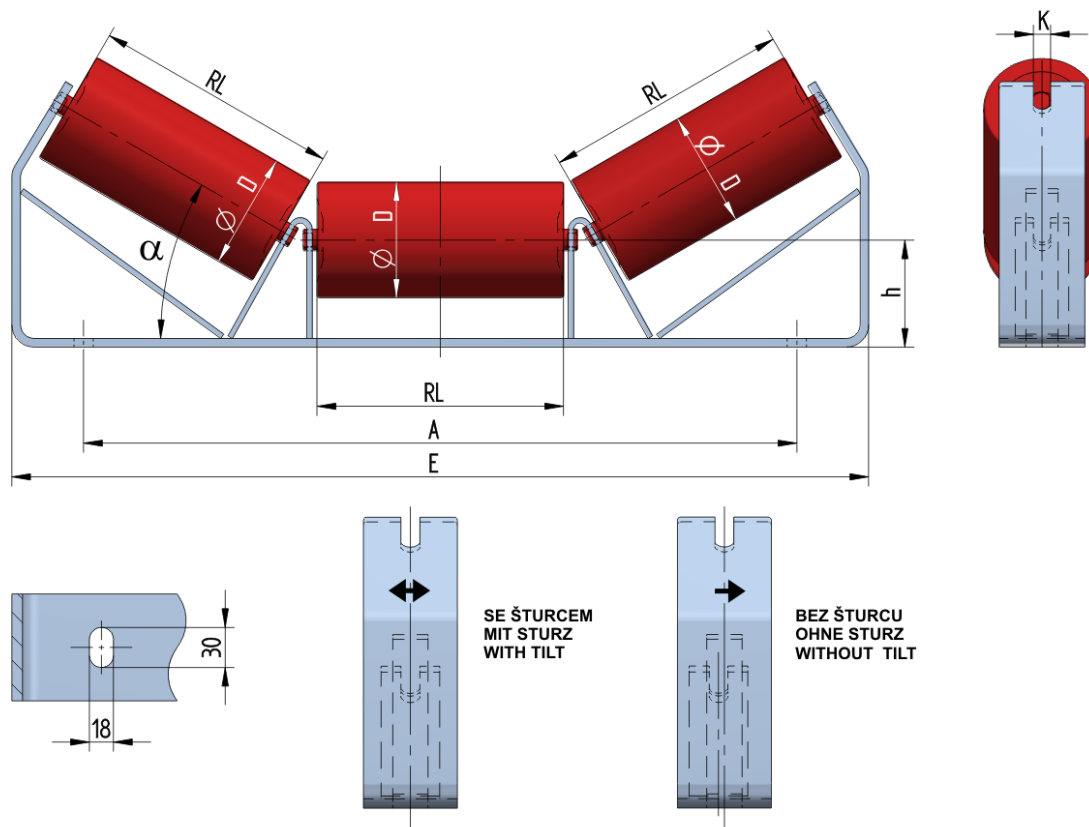

Version: 2020-11-03

BB(mm)	Muldung°	D(mm)	RL(mm)	h(mm)	A(mm)	E(mm)	m(kg)	Artikl
350	20	63.5,70,89,102,108	125	100	416	500	5.32	SNLM03520100
350	25	63.5,70,89,102,108	125	100	416	500	5.48	SNLM03525100
350	30	63.5,70,89,102,108	125	100	416	500	5.65	SNLM03530100
350	35	63.5,70,89,102,108	125	100	416	500	5.99	SNLM03535100
400	20	63.5,70,89,102,108	150	100	466	570	5.80	SNLM04020100
400	25	63.5,70,89,102,108	150	100	466	570	5.99	SNLM04025100
400	30	63.5,70,89,102,108	150	100	466	570	6.14	SNLM04030100
400	35	63.5,70,89,102,108	150	100	466	570	6.40	SNLM04035100
500	20	63.5,70,89,102,108	190	100	566	680	6.58	SNLM05020100
500	25	63.5,70,89,102,108	190	100	566	680	6.82	SNLM05025100
500	30	63.5,70,89,102,108	190	100	566	680	7.04	SNLM05030100
500	35	63.5,70,89,102,108	190	100	566	680	7.30	SNLM05035100
600	20	63.5,70,89,102,108	230	100	666	800	7.42	SNLM06020100
600	25	63.5,70,89,102,108	230	100	666	800	7.69	SNLM06025100
600	30	63.5,70,89,102,108	230	100	666	800	7.96	SNLM06030100
600	35	63.5,70,89,102,108	230	100	666	800	8.25	SNLM06035100
650	20	63.5,70,89,102,108	240	100	716	830	7.65	SNLM06520100
650	25	63.5,70,89,102,108	240	100	716	830	7.92	SNLM06525100
650	30	63.5,70,89,102,108	240	100	716	830	8.19	SNLM06530100