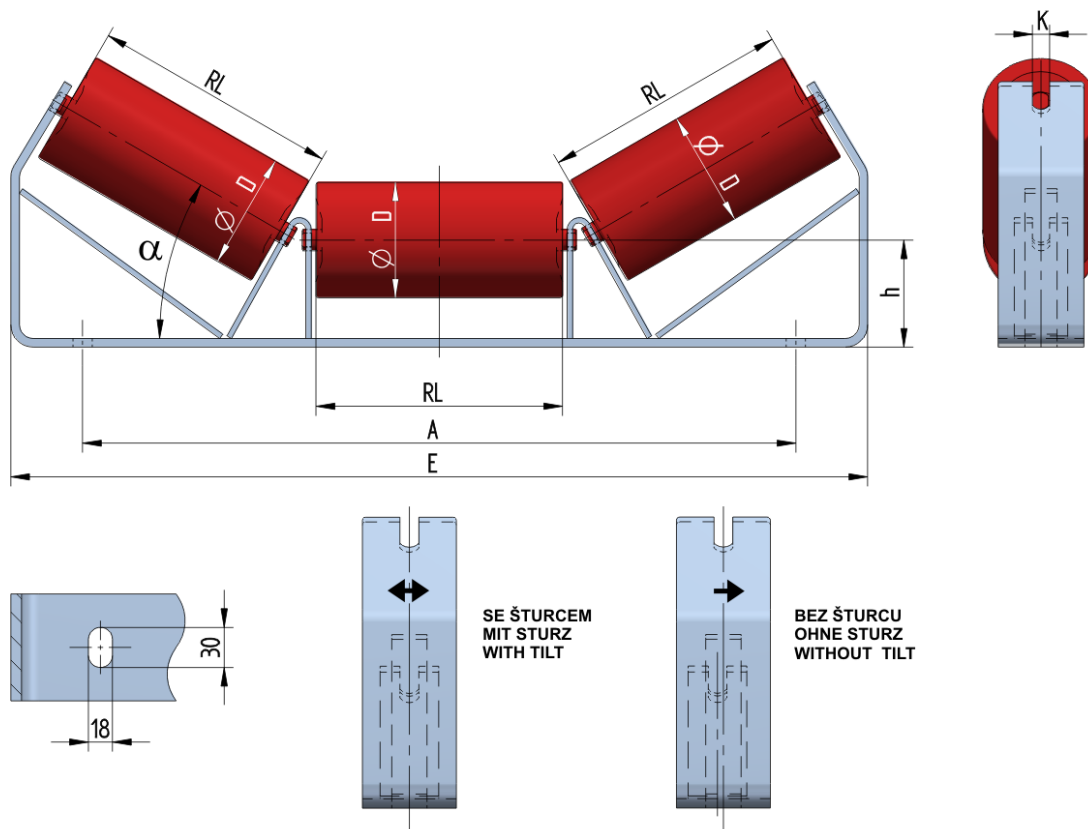

Version: 2020-11-03

BB(mm)	Muldung°	D(mm)	RL(mm)	h(mm)	A(mm)	E(mm)	m(kg)	Artikl
350	20	63.5,70,89,102,108	125	100	416	500	5.32	SNLM03520100
350	25	63.5,70,89,102,108	125	100	416	500	5.48	SNLM03525100
350	30	63.5,70,89,102,108	125	100	416	500	5.65	SNLM03530100
350	35	63.5,70,89,102,108	125	100	416	500	5.99	SNLM03535100
400	20	63.5,70,89,102,108	150	100	466	570	5.80	SNLM04020100
400	25	63.5,70,89,102,108	150	100	466	570	5.99	SNLM04025100
400	30	63.5,70,89,102,108	150	100	466	570	6.14	SNLM04030100
400	35	63.5,70,89,102,108	150	100	466	570	6.40	SNLM04035100
500	20	63.5,70,89,102,108	190	100	566	680	6.58	SNLM05020100
500	25	63.5,70,89,102,108	190	100	566	680	6.82	SNLM05025100
500	30	63.5,70,89,102,108	190	100	566	680	7.04	SNLM05030100
500	35	63.5,70,89,102,108	190	100	566	680	7.30	SNLM05035100
600	20	63.5,70,89,102,108	230	100	666	800	7.42	SNLM06020100
600	25	63.5,70,89,102,108	230	100	666	800	7.69	SNLM06025100
600	30	63.5,70,89,102,108	230	100	666	800	7.96	SNLM06030100
600	35	63.5,70,89,102,108	230	100	666	800	8.25	SNLM06035100
650	20	63.5,70,89,102,108	240	100	716	830	7.65	SNLM06520100
650	25	63.5,70,89,102,108	240	100	716	830	7.92	SNLM06525100
650	30	63.5,70,89,102,108	240	100	716	830	8.19	SNLM06530100