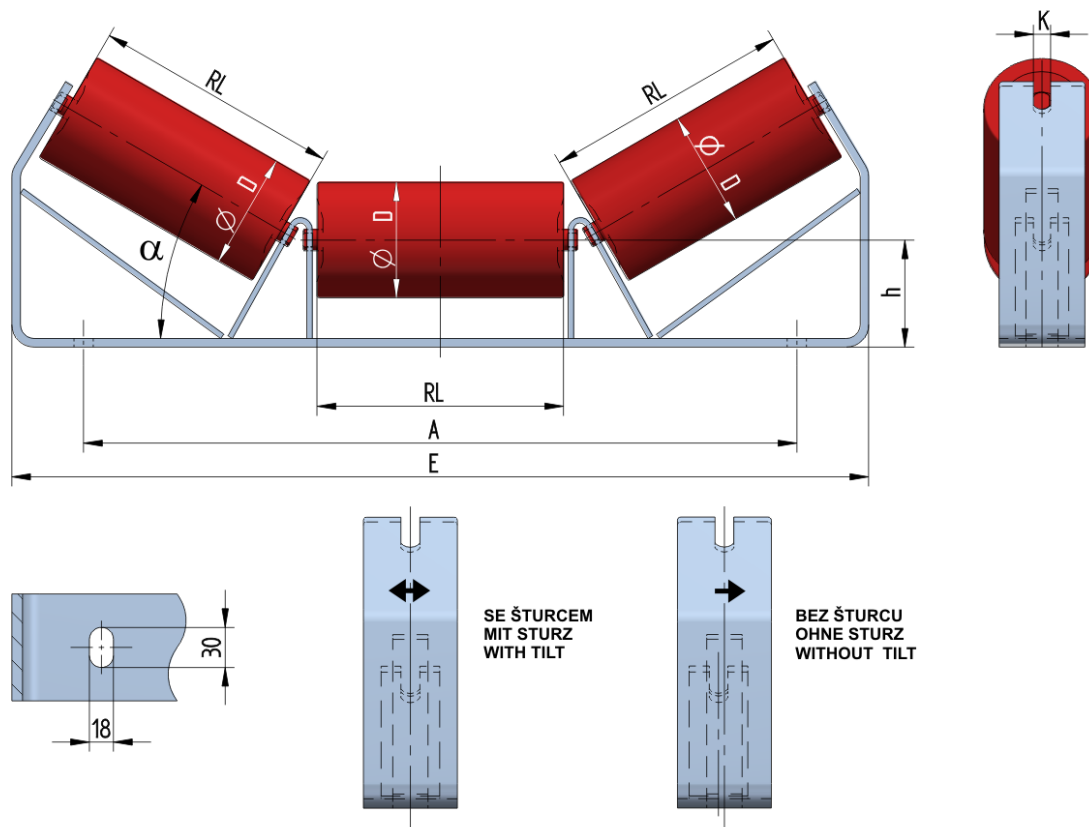

## Tragstationen PAL

U70/50/4-DIN 59413

Version: 2020-11-03

BB(mm)	Muldung°	D(mm)	RL(mm)	h(mm)	A(mm)	E(mm)	m(kg)	Artikl
350	20	63.5,70,89,102,108	125	100	416	500	5.32	SNLM03520100
350	25	63.5,70,89,102,108	125	100	416	500	5.48	SNLM03525100
350	30	63.5,70,89,102,108	125	100	416	500	5.65	SNLM03530100
350	35	63.5,70,89,102,108	125	100	416	500	5.99	SNLM03535100
400	20	63.5,70,89,102,108	150	100	466	570	5.80	SNLM04020100
400	25	63.5,70,89,102,108	150	100	466	570	5.99	SNLM04025100
400	30	63.5,70,89,102,108	150	100	466	570	6.14	SNLM04030100
400	35	63.5,70,89,102,108	150	100	466	570	6.40	SNLM04035100
500	20	63.5,70,89,102,108	190	100	566	680	6.58	SNLM05020100
500	25	63.5,70,89,102,108	190	100	566	680	6.82	SNLM05025100
500	30	63.5,70,89,102,108	190	100	566	680	7.04	SNLM05030100
500	35	63.5,70,89,102,108	190	100	566	680	7.30	SNLM05035100
600	20	63.5,70,89,102,108	230	100	666	800	7.42	SNLM06020100
600	25	63.5,70,89,102,108	230	100	666	800	7.69	SNLM06025100
600	30	63.5,70,89,102,108	230	100	666	800	7.96	SNLM06030100
600	35	63.5,70,89,102,108	230	100	666	800	8.25	SNLM06035100
650	20	63.5,70,89,102,108	240	100	716	830	7.65	SNLM06520100
650	25	63.5,70,89,102,108	240	100	716	830	7.92	SNLM06525100
650	30	63.5,70,89,102,108	240	100	716	830	8.19	SNLM06530100