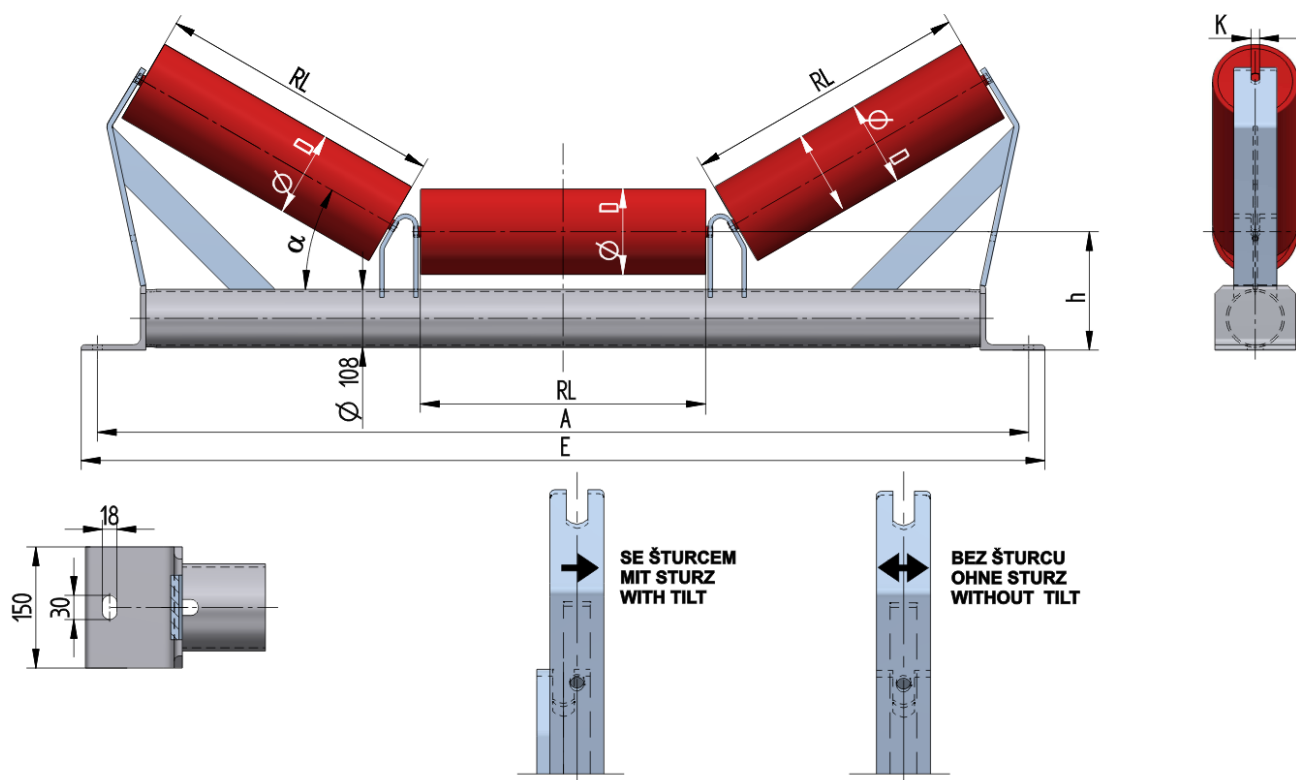

Tragstationen

Version:

BB(mm)	Muldung°	D(mm)	RL(mm)	h(mm)	A(mm)	E(mm)	m(kg)	Artikl
1400	15	133,159	530	220	1730	1790	30.26	TR10814015220
1400	20	133,159	530	220	1730	1790	30.89	TR10814020220
1400	25	133,159	530	220	1730	1790	31.85	TR10814025220
1400	30	133,159	530	220	1730	1790	33.26	TR10814030220
1400	35	133,159	530	220	1730	1790	33.99	TR10814035220
1400	40	133,159	530	220	1730	1790	34.90	TR10814040220
1400	45	133,159	530	220	1730	1790	35.88	TR10814045220
1600	15	133,159	600	220	1980	2040	32.87	TR10816015220
1600	20	133,159	600	220	1980	2040	33.85	TR10816020220
1600	25	133,159	600	220	1980	2040	34.98	TR10816025220
1600	30	133,159	600	220	1980	2040	36.24	TR10816030220
1600	35	133,159	600	220	1980	2040	37.19	TR10816035220
1600	40	133,159	600	220	1980	2040	38.17	TR10816040220
1600	45	133,159	600	220	1980	2040	39.35	TR10816045220
1800	15	133,159	670	220	2180	2240	35.30	TR10818015220
1800	20	133,159	670	220	2180	2240	36.53	TR10818020220
1800	25	133,159	670	220	2180	2240	38.16	TR10818025220
1800	30	133,159	670	220	2180	2240	39.19	TR10818030220

GTK spol. s r.o., CZ-68707 Tupesy 116, Czech Republik, Tel.: +420 572 520 880-9, Fax: +420 520 899
e-mail: gkt@gktupesy.cz, www.gktupesy.cz