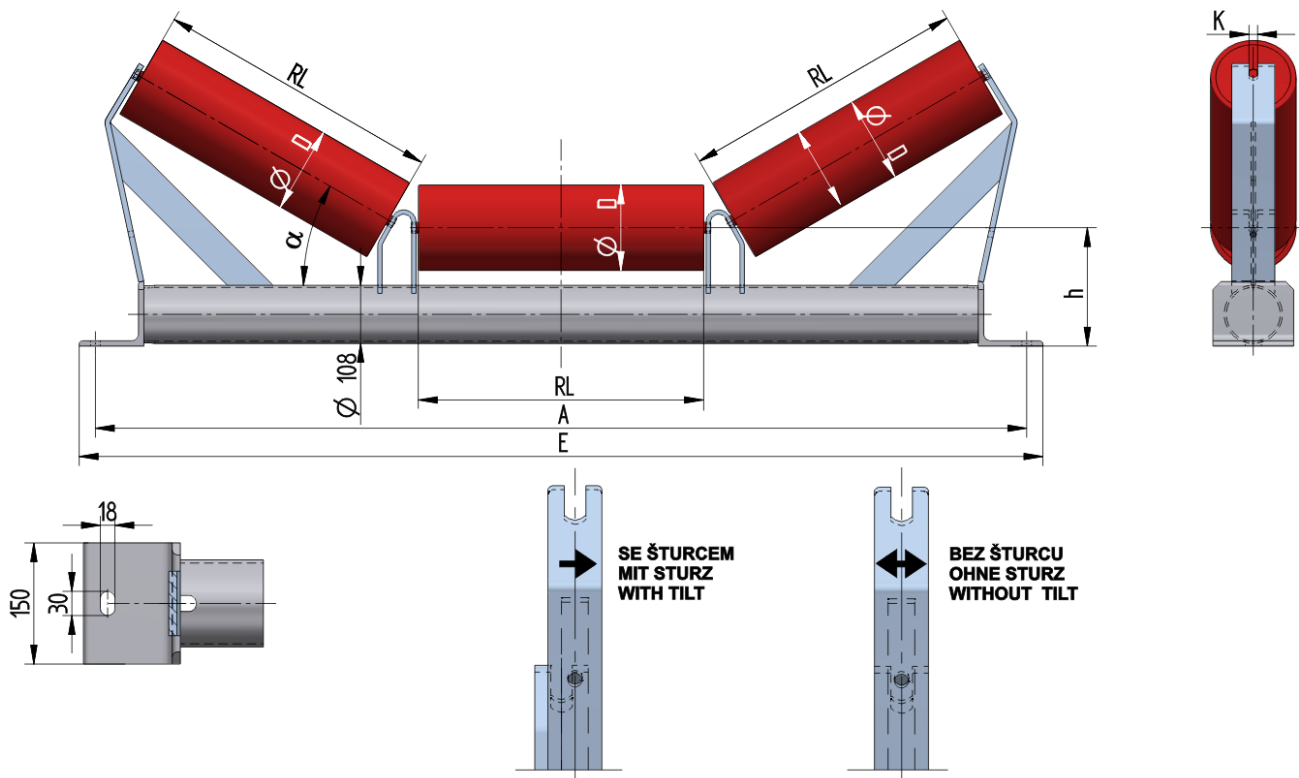

Version: 2020-11-03

BB(mm)	Muldung°	D(mm)	RL(mm)	h(mm)	A(mm)	E(mm)	m(kg)	Artikl
1400	15	133,159	530	220	1730	1790	30.26	TR10814015220
1400	20	133,159	530	220	1730	1790	30.89	TR10814020220
1400	25	133,159	530	220	1730	1790	31.85	TR10814025220
1400	30	133,159	530	220	1730	1790	33.26	TR10814030220
1400	35	133,159	530	220	1730	1790	33.99	TR10814035220
1400	40	133,159	530	220	1730	1790	34.90	TR10814040220
1400	45	133,159	530	220	1730	1790	35.88	TR10814045220
1600	15	133,159	600	220	1980	2040	32.87	TR10816015220
1600	20	133,159	600	220	1980	2040	33.85	TR10816020220
1600	25	133,159	600	220	1980	2040	34.98	TR10816025220
1600	30	133,159	600	220	1980	2040	36.24	TR10816030220
1600	35	133,159	600	220	1980	2040	37.19	TR10816035220
1600	40	133,159	600	220	1980	2040	38.17	TR10816040220
1600	45	133,159	600	220	1980	2040	39.35	TR10816045220
1800	15	133,159	670	220	2180	2240	35.30	TR10818015220
1800	20	133,159	670	220	2180	2240	36.53	TR10818020220
1800	25	133,159	670	220	2180	2240	38.16	TR10818025220
1800	30	133,159	670	220	2180	2240	39.19	TR10818030220