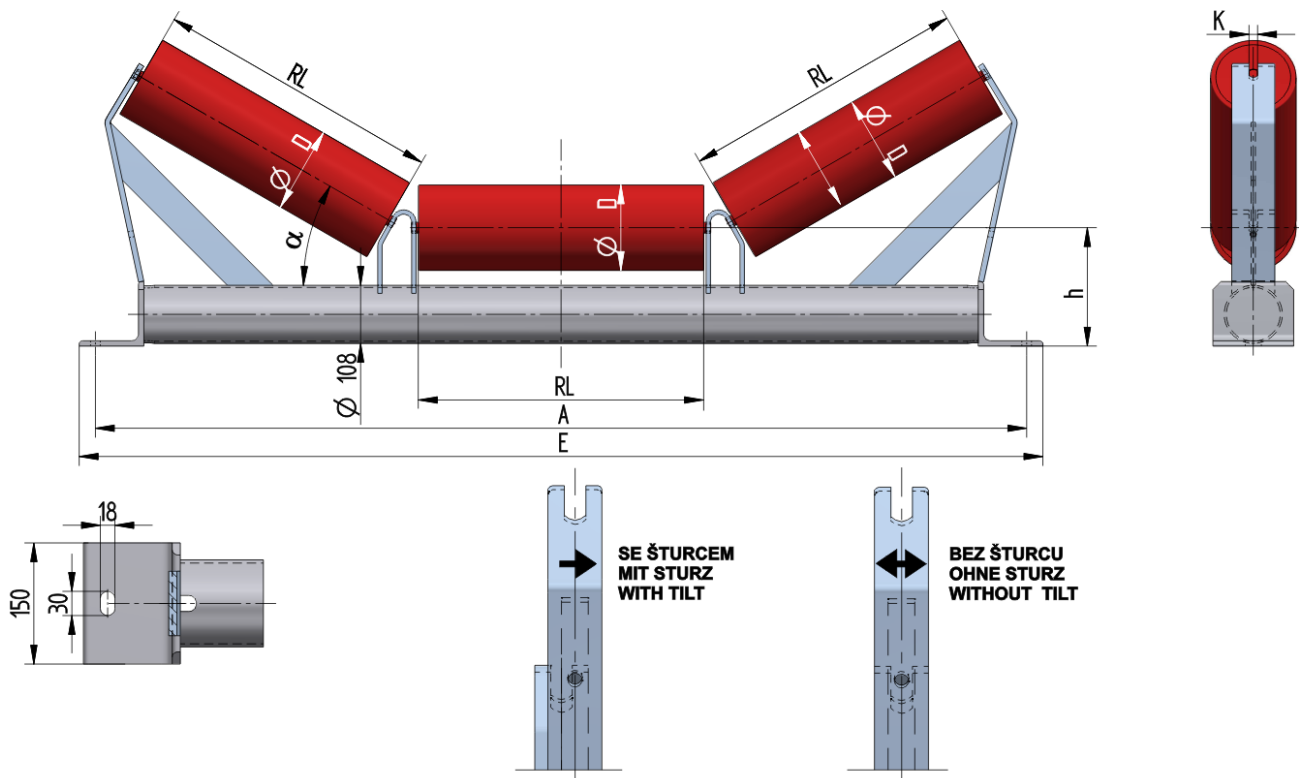

## Tragstationen PAL

U70/50/4-DIN 59413

Version: 2020-11-03

BB(mm)	Muldung°	D(mm)	RL(mm)	h(mm)	A(mm)	E(mm)	m(kg)	Artikl
1400	15	133,159	530	220	1730	1790	30.26	<a href="#">TR10814015220</a>
1400	20	133,159	530	220	1730	1790	30.89	<a href="#">TR10814020220</a>
1400	25	133,159	530	220	1730	1790	31.85	<a href="#">TR10814025220</a>
1400	30	133,159	530	220	1730	1790	33.26	<a href="#">TR10814030220</a>
1400	35	133,159	530	220	1730	1790	33.99	<a href="#">TR10814035220</a>
1400	40	133,159	530	220	1730	1790	34.90	<a href="#">TR10814040220</a>
1400	45	133,159	530	220	1730	1790	35.88	<a href="#">TR10814045220</a>
1600	15	133,159	600	220	1980	2040	32.87	<a href="#">TR10816015220</a>
1600	20	133,159	600	220	1980	2040	33.85	<a href="#">TR10816020220</a>
1600	25	133,159	600	220	1980	2040	34.98	<a href="#">TR10816025220</a>
1600	30	133,159	600	220	1980	2040	36.24	<a href="#">TR10816030220</a>
1600	35	133,159	600	220	1980	2040	37.19	<a href="#">TR10816035220</a>
1600	40	133,159	600	220	1980	2040	38.17	<a href="#">TR10816040220</a>
1600	45	133,159	600	220	1980	2040	39.35	<a href="#">TR10816045220</a>
1800	15	133,159	670	220	2180	2240	35.30	<a href="#">TR10818015220</a>
1800	20	133,159	670	220	2180	2240	36.53	<a href="#">TR10818020220</a>
1800	25	133,159	670	220	2180	2240	38.16	<a href="#">TR10818025220</a>
1800	30	133,159	670	220	2180	2240	39.19	<a href="#">TR10818030220</a>