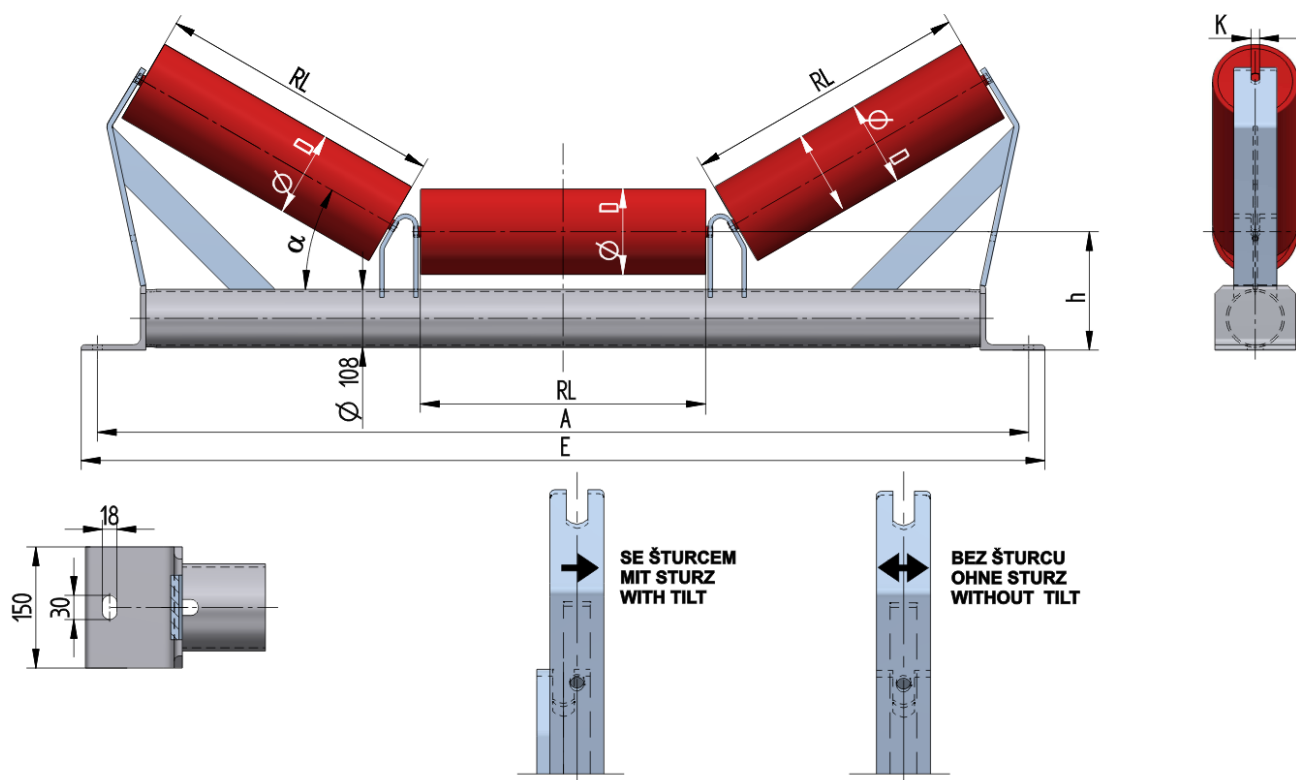

FÖRDERANLAGEN - BELT CONVEYORS GTK PÁSOVÉ DOPRAVNÍKY

GTK, spol s r.o., CZ-687 07 TUPESY 116, okres Uherské Hradiště, Česká republika

Tel.: +420 572 520 880-9, Fax: +420 572 520 899

Tragstationen

Version:

BB(mm)	Muldung°	D(mm)	RL(mm)	h(mm)	A(mm)	E(mm)	m(kg)	Artikl
1400	15	133,159	530	220	1730	1790	30.26	TR10814015220
1400	20	133,159	530	220	1730	1790	30.89	TR10814020220
1400	25	133,159	530	220	1730	1790	31.85	TR10814025220
1400	30	133,159	530	220	1730	1790	33.26	TR10814030220
1400	35	133,159	530	220	1730	1790	33.99	TR10814035220
1400	40	133,159	530	220	1730	1790	34.90	TR10814040220
1400	45	133,159	530	220	1730	1790	35.88	TR10814045220
1600	15	133,159	600	220	1980	2040	32.87	TR10816015220
1600	20	133,159	600	220	1980	2040	33.85	TR10816020220
1600	25	133,159	600	220	1980	2040	34.98	TR10816025220
1600	30	133,159	600	220	1980	2040	36.24	TR10816030220
1600	35	133,159	600	220	1980	2040	37.19	TR10816035220
1600	40	133,159	600	220	1980	2040	38.17	TR10816040220
1600	45	133,159	600	220	1980	2040	39.35	TR10816045220
1800	15	133,159	670	220	2180	2240	35.30	TR10818015220
1800	20	133,159	670	220	2180	2240	36.53	TR10818020220
1800	25	133,159	670	220	2180	2240	38.16	TR10818025220
1800	30	133,159	670	220	2180	2240	39.19	TR10818030220