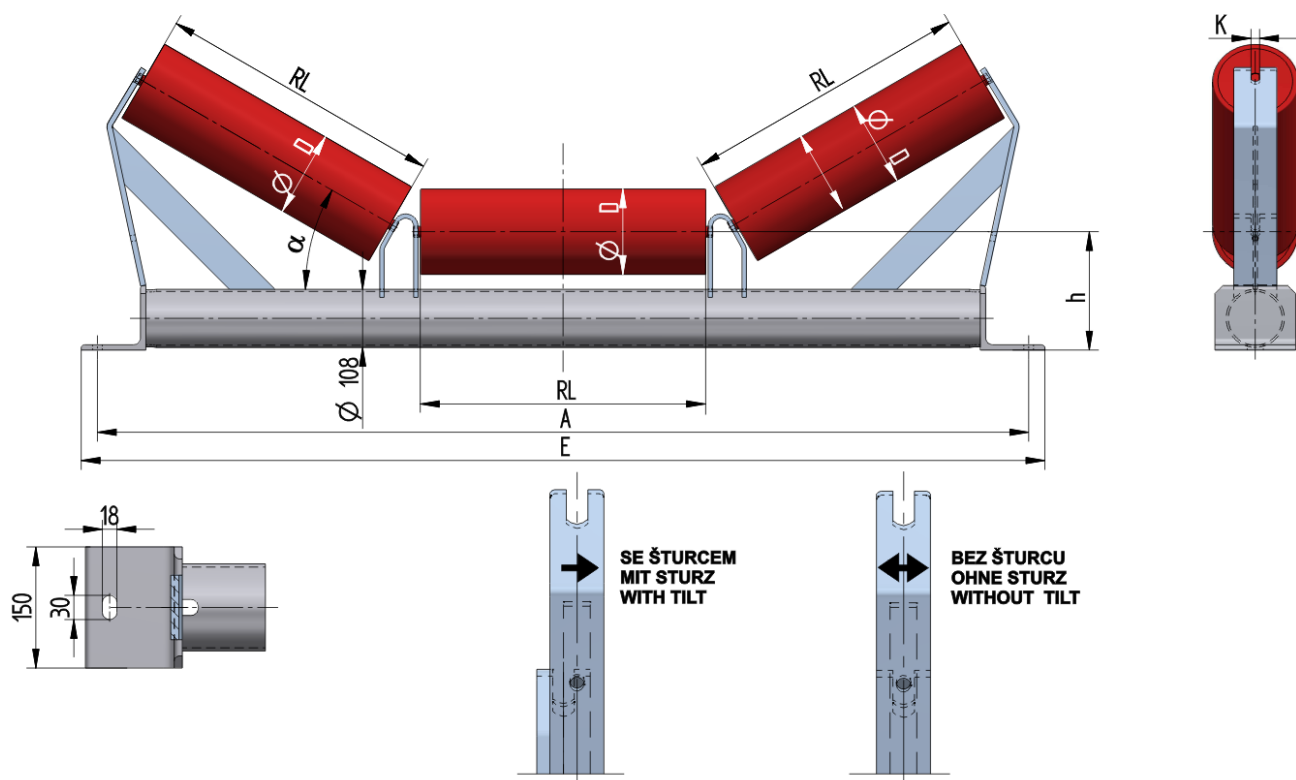

FÖRDERANLAGEN - BELT CONVEYORS GTK PÁSOVÉ DOPRAVNÍKY

GTK, spol s r.o., CZ-687 07 TUPESY 116, okres Uherské Hradiště, Česká republika

Tel.: +420 572 520 880-9, Fax: +420 572 520 899

Tragstationen

Version:

| BB(mm) | Muldung° | D(mm) | RL(mm) | h(mm) | A(mm) | E(mm) | m(kg) | Artikl |
|--------|----------|---------|--------|-------|-------|-------|-------|-------------------------------|
| 1400 | 15 | 133,159 | 530 | 220 | 1730 | 1790 | 30.26 | TR10814015220 |
| 1400 | 20 | 133,159 | 530 | 220 | 1730 | 1790 | 30.89 | TR10814020220 |
| 1400 | 25 | 133,159 | 530 | 220 | 1730 | 1790 | 31.85 | TR10814025220 |
| 1400 | 30 | 133,159 | 530 | 220 | 1730 | 1790 | 33.26 | TR10814030220 |
| 1400 | 35 | 133,159 | 530 | 220 | 1730 | 1790 | 33.99 | TR10814035220 |
| 1400 | 40 | 133,159 | 530 | 220 | 1730 | 1790 | 34.90 | TR10814040220 |
| 1400 | 45 | 133,159 | 530 | 220 | 1730 | 1790 | 35.88 | TR10814045220 |
| 1600 | 15 | 133,159 | 600 | 220 | 1980 | 2040 | 32.87 | TR10816015220 |
| 1600 | 20 | 133,159 | 600 | 220 | 1980 | 2040 | 33.85 | TR10816020220 |
| 1600 | 25 | 133,159 | 600 | 220 | 1980 | 2040 | 34.98 | TR10816025220 |
| 1600 | 30 | 133,159 | 600 | 220 | 1980 | 2040 | 36.24 | TR10816030220 |
| 1600 | 35 | 133,159 | 600 | 220 | 1980 | 2040 | 37.19 | TR10816035220 |
| 1600 | 40 | 133,159 | 600 | 220 | 1980 | 2040 | 38.17 | TR10816040220 |
| 1600 | 45 | 133,159 | 600 | 220 | 1980 | 2040 | 39.35 | TR10816045220 |
| 1800 | 15 | 133,159 | 670 | 220 | 2180 | 2240 | 35.30 | TR10818015220 |
| 1800 | 20 | 133,159 | 670 | 220 | 2180 | 2240 | 36.53 | TR10818020220 |
| 1800 | 25 | 133,159 | 670 | 220 | 2180 | 2240 | 38.16 | TR10818025220 |
| 1800 | 30 | 133,159 | 670 | 220 | 2180 | 2240 | 39.19 | TR10818030220 |